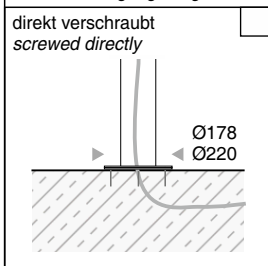

Weitere Angaben / more information:

Bodenbefestigungen / ground mounting options