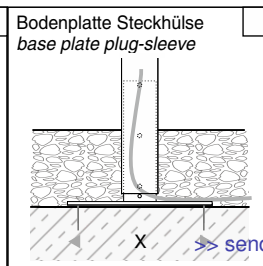

Weitere Angaben / more information:

Bodenbefestigungen / ground mounting options