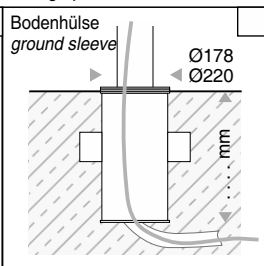

Weitere Angaben / more information:

Bodenbefestigungen / ground mounting options