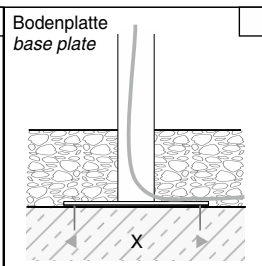

Weitere Angaben / more information:

Bodenbefestigungen / ground mounting options