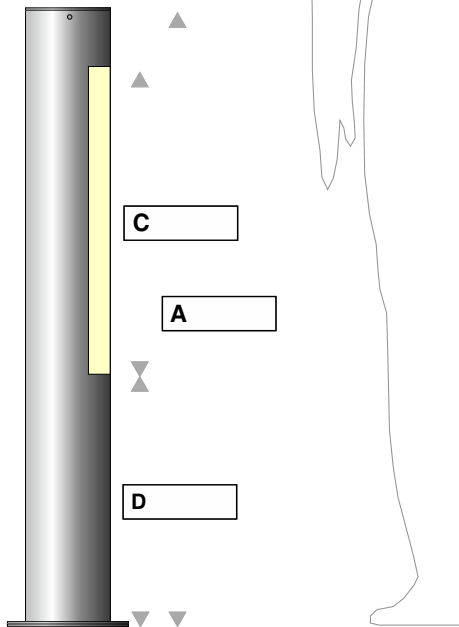

COLLONA Pollerleuchte / bollard light Typ / type 410

Designrohr / design pipe:

Ø 140 mm Edelstahl / stainless steel

V2A / type 304 V4A / type 316

Lichtausschnitt / tube cut-out:

mittig / centered außermittig / off-centered

90°

120°

2 x 90°

B Lichtauslass / tube cut-out angle

90°

120°

2 x 90°

oder / or

Schutzrohr / protection pipe:

Polycarbonatglas / polycarbonate glass

transparent / transparent mattiert / frosted

schlagfest, staubdicht, strahlwassergeschützt IP 65

/ shock-, dust- and jet proof IP 65

säurebeständig / acid-proof