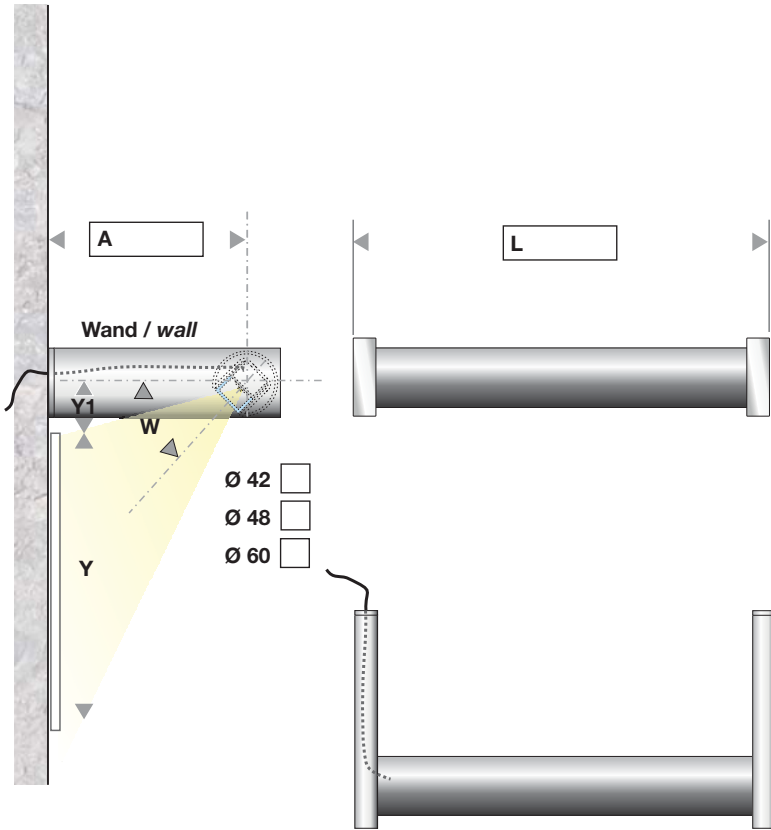

## LIGHTLINE WL/DL

**Beleuchtung für Werbetafeln Typ 232 Vario 3/  
illumination for billboards type 232 Vario 3**

**U-Profil Edelstahl / U-profile stainless steel**

Ø 42 mm  Ø 48 mm  Ø 60 mm

Oberfläche / surface:

glasperlengestrahlt / glass bead blasted

Weitere / further: .....

**Abmessungen / dimensions:**

Länge L / length L: ..... mm

Abstand A / distance A: ..... mm

Abstrahlwinkel W / beam angle W : ..... °

Höhe Werbetafel Y / height billboard Y: ..... mm

Abstand Werbetafel Y1 / distance billboard Y1: ..... mm

**Details nach Wahl / details on request:**

.....  
.....  
.....

Ø 42

Ø 48

Ø 60

Edelstahl Profilrohr  
stainless steel profile tube

Nr./no.: .....