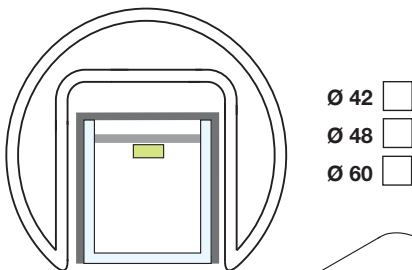

Weitere / further: .....

**Abmessungen / dimensions:**

Länge L / length L: ..... mm

Abstand A / distance A: ..... mm

Abstrahlwinkel W / beam angle W : ..... °

Höhe Werbetafel Y / height billboard Y: ..... mm

Abstand Werbetafel Y1 / distance billboard Y1: ..... mm

**Details nach Wahl / details on request:**

.....  
.....  
.....

Ø 42

Ø 48

Ø 60

Edelstahl Profilrohr  
stainless steel profile tube

Nr./no.: .....