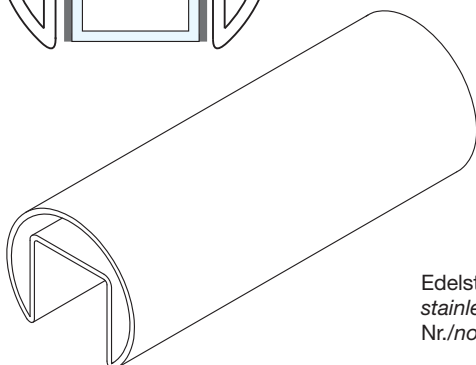

Abstand Werbetafel Y1 / distance billboard Y1: ..... mm

**Details nach Wahl / details on request:**

.....  
.....  
.....

Ø 42

Ø 48

Ø 60

Edelstahl Profilrohr  
stainless steel profile tube

Nr./no.: .....