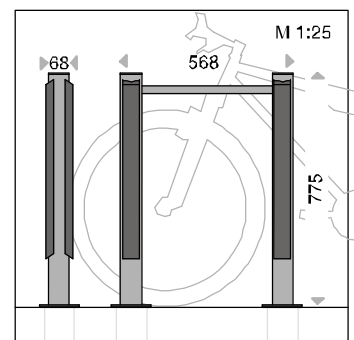

QUADRATONE

Rahmen · Frame · Cadre

771	000	070
-----	-----	-----

Distanz · Distance · Distance

L 450 mm	771	001	045
----------	-----	-----	-----

L 650 mm	771	001	065
----------	-----	-----	-----

QUADRATONE MEZZO

Rahmen · Frame · Cadre

772	000	075
-----	-----	-----

CILINDRO

Rahmen · Frame · Cadre

773	000	077
-----	-----	-----