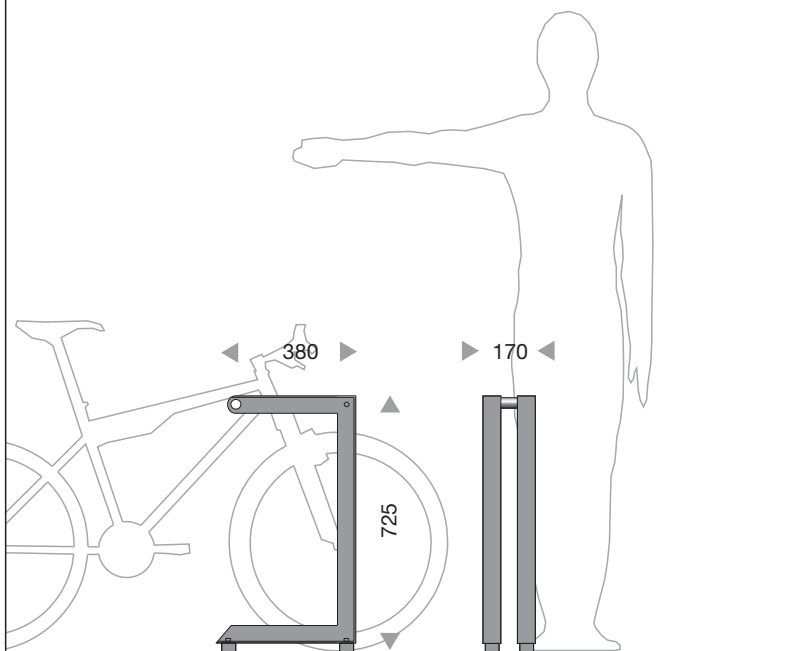

Rahmen / frame:

Edelstahl V2A / stainless steel type 304

Winkelprofil / angle profile

Quadratrohrprofil / square tube profile

Oberfläche / surface:

glasperlengestrahlt / glass-bead blasted

pulverbeschichtet / powder coated RAL DB

Nasslack / wet paint RAL DB

Oberflächenstruktur / surface texture:

Glanzgrad / gloss level:

Montage auf / installation on:

.....

Weitere Angaben / more information:

>> send Formular >> to info@leccor.com