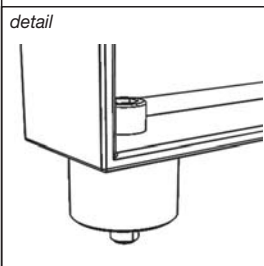

Rahmen / frame:

Edelstahl V2A / stainless steel type 304

Winkelprofil / angle profile

Quadratrohrprofil / square tube profile

Oberfläche / surface:

glasperlengestrahlt / glass-bead blasted

pulverbeschichtet / powder coated RAL DB

Nasslack / wet paint RAL DB

Oberflächenstruktur / surface texture:

Glanzgrad / gloss level:

Montage auf / installation on:

.....

Weitere Angaben / more information:

>> send Formular >> to info@leccor.com