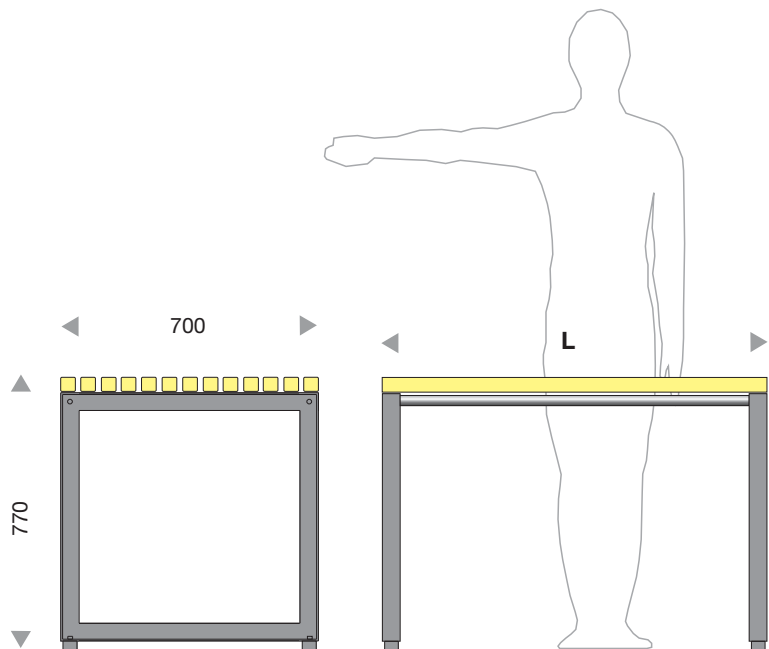

Tisch / table:

Rahmen / frame:

Edelstahl V2A / stainless steel type 304

Winkelprofil / angle profile

Quadratrohrprofil / square tube profile

Oberfläche / surface:

glasperlengestrahlt / glass-bead blasted

pulverbeschichtet / powder coated RAL DB

Sitzbanklänge L / length L:

800 mm

1400 mm

2000 mm

Weitere Längen auf Anfrage / further length on request

Montage auf / installation on:

.....

Weitere Angaben / more information: