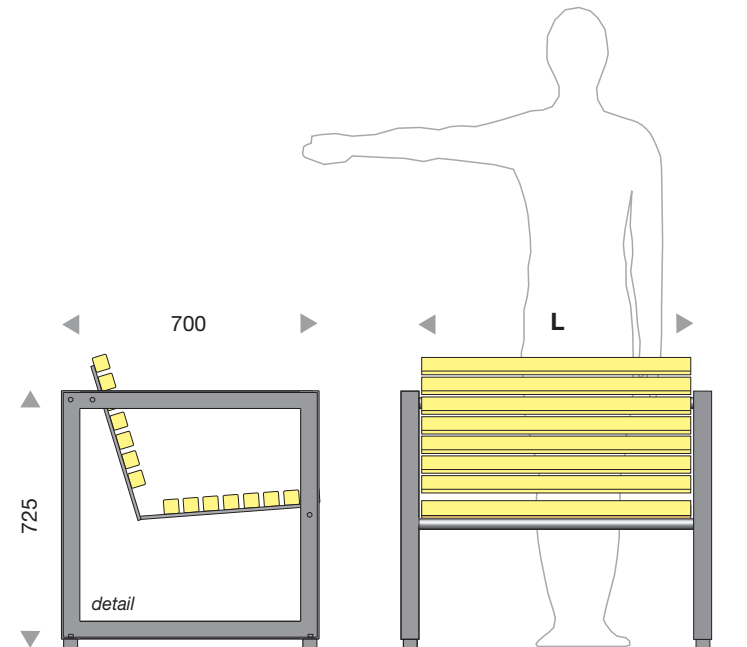

QUADRATONE 2

Datenblatt / data sheet

Alle Modelle sind international gesetzlich geschützt.
All models are protected by international law.

Projekt / project:

Bestellnr. / item no.:

Datum / date:

Sitzbank / bench:

Rahmen / frame:

Edelstahl V2A / stainless steel type 304

Winkelprofil / angle profile ☐

Quadratrohrprofil / square tube profile ☐

Oberfläche / surface:

glasperlengestrahlt / glass-bead blasted ☐

pulverbeschichtet / powder coated RAL ☐ DB ☐ .....

Nasslack / wet paint RAL ☐ DB ☐ .....

Oberflächenstruktur / surface texture: .....

Glanzgrad / gloss level: .....

Sitzfläche / seat:

Kambala-Holz 15x 40 x 40 mm massiv, Oberfläche natur

Kambala-wood 15x 40 x 40 mm massiv, surface natural

Sitzbanklänge L / length L:

800 mm ☐

1400 mm ☐

2000 mm ☐

Weitere Längen auf Anfrage / further length on request

Montage auf / installation on:

.....

Weitere Angaben / more information:

>> send Formular >> to info@leccor.com