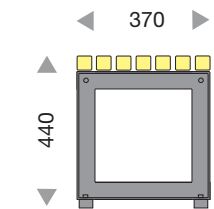

Sitzbanklänge L / length L:

800 mm

1400 mm

2000 mm

Weitere Längen auf Anfrage / further length on request

Montage auf / installation on:

.....

Weitere Angaben / more information: