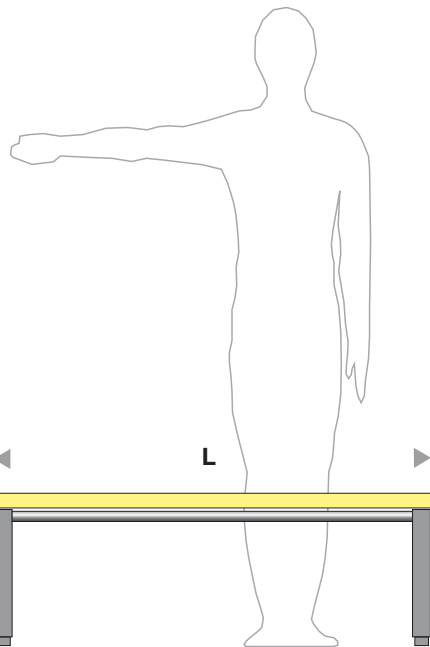

Sitzbank / bench:

Rahmen / frame:

Edelstahl V2A / stainless steel type 304

Winkelprofil / angle profile

Quadratrohrprofil / square tube profile

Oberfläche / surface:

glasperlengestrahlt / glass-bead blasted

Sitzbanklänge L / length L:

800 mm

1400 mm

2000 mm

Weitere Längen auf Anfrage / further length on request

Montage auf / installation on:

.....

Weitere Angaben / more information: