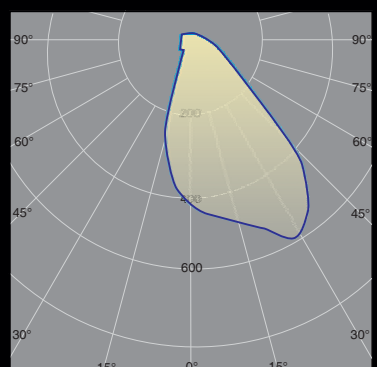

TAB TOP 7

Mastleuchte · Pole lumineaire 7/1 | 7/2

Jürgen Weller Fotografie

Typ 7/1

Bestell Nr. / item no.	light source
LED595600071PA	5379 lm/35 Watt

Technische Beschreibung · *Technical description*

Alle Modelle sind international gesetzlich geschützt
 Technische Änderungen/Weiterentwicklungen vorbehalten
*all models are protected by international law
 technical changes / improvements reserved*

TABULARE

Technische Daten / <i>technical data</i>	A40	A80	F20 F40 F65	V20 V40	Q	R68
Farbtemperatur / <i>luminous colour CCT</i>	3000 K - 5000 K					3000 K
Lichtstrom lm / <i>luminous flux lm</i>	1800 - 8000 lm	3600 - 16000 lm	2700 - 12000 lm	2500 / 5500 lm	bis / up to 8320 lm	4700 lm
empf. Lichtpunkthöhe / <i>recomm. mounting height</i>	3 - 4,5 m	4,5 - 9 m	4 - 6 m	3 - 4,5 m	4 m	4,5 m
Anschlussleistung LED / <i>Con. wattage of LED</i>	18 / 33 / 54 W	36 / 66 / 108 W	18 / 33 / 54 W	25 / 40 W	64 W	50 W
Wirkungsgrad / <i>efficiency</i>	100 -170 lm/W	100 -170 lm/W	100 -170 lm/W	100 -170 lm/W	130 lm/W	94 lm/W
Farbe Pulverbeschichtung / <i>colour</i>	RAL / DB	RAL / DB	RAL / DB	RAL / DB	RAL / DB	RAL / DB

Technische Änderungen durch Weiterentwicklung möglich. / *Technical changes reserved.*

TAB TOP

Technische Daten / <i>technical data</i>	Typ 7/1	Typ 7/2
Farbtemperatur / <i>luminous colour CCT</i>	3000 K - 5000 K	
Lichtstrom lm / <i>luminous flux lm</i>	1800 - 6500 lm	3600 - 12500 lm
empf. Lichtpunkthöhe / <i>recomm. mounting height</i>	3 - 4,5 m	5 - 8 m
Anschlussleistung LED / <i>Con. wattage of LED</i>	18 / 33 / 54 W	36 / 66 / 108 W
Wirkungsgrad / <i>efficiency</i>	100 -170 lm/W	100 -170 lm/W
Farbe Pulverbeschichtung / <i>colour</i>	RAL / DB	RAL / DB