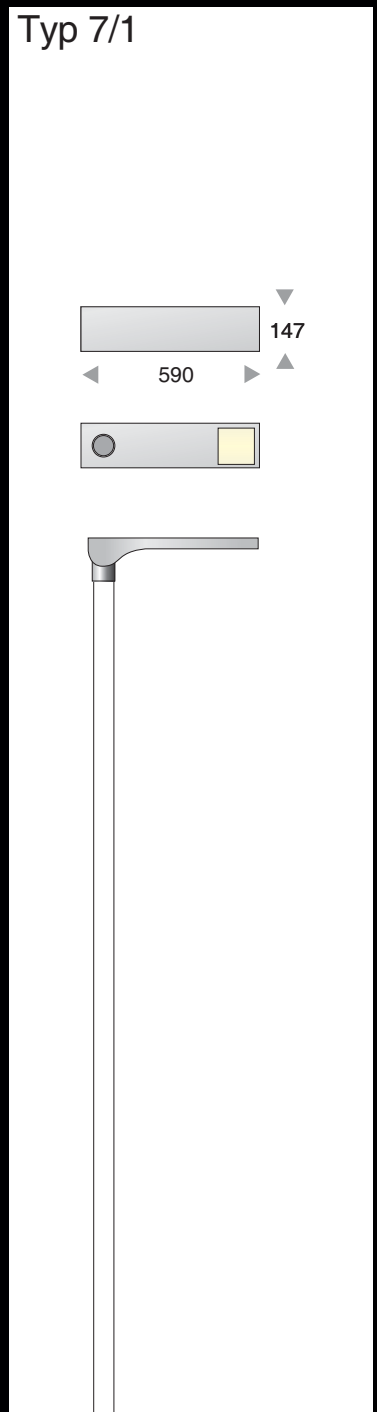

TAB TOP 7

Mastleuchte · Pole lumineaire 7/1 | 7/2

Jürgen Weller Fotografie

Typ 7/1

Bestell Nr. / item no.	light source
LED595600071PA	5379 lm/35 Watt

Technische Beschreibung · *Technical description*

Alle Modelle sind international gesetzlich geschützt
 Technische Änderungen/Weiterentwicklungen vorbehalten
*all models are protected by international law
 technical changes / improvements reserved*

Zur Neugestaltung oder Umrüstung auf LED-Beleuchtung mit den Leuchtenserien TABULARE und TAB TOP.

For redesign or conversion to LED lighting with our series TABULARE and TAB TOP.

Gehäuse:

- Aluminium / Edelstahl pulverbeschichtet / lackiert nach RAL oder DB - siehe Angabe oder nach Wunsch
- Aufnahme für Masten (Mastzopf) Ø 76 auf Anfrage Ø 42,4 und Ø 60

TABULARE

Technische Daten / <i>technical data</i>	A40	A80	F20 F40 F65	V20 V40	Q	R68
Farbtemperatur / <i>luminous colour CCT</i>	3000 K - 5000 K					3000 K
Lichtstrom lm / <i>luminous flux lm</i>	1800 - 8000 lm	3600 - 16000 lm	2700 - 12000 lm	2500 / 5500 lm	bis / up to 8320 lm	4700 lm
empf. Lichtpunkthöhe / <i>recomm. mounting height</i>	3 - 4,5 m	4,5 - 9 m	4 - 6 m	3 - 4,5 m	4 m	4,5 m
Anschlussleistung LED / <i>Con. wattage of LED</i>	18 / 33 / 54 W	36 / 66 / 108 W	18 / 33 / 54 W	25 / 40 W	64 W	50 W
Wirkungsgrad / <i>efficiency</i>	100 -170 lm/W	100 -170 lm/W	100 -170 lm/W	100 -170 lm/W	130 lm/W	94 lm/W
Farbe Pulverbeschichtung / <i>colour</i>	RAL / DB	RAL / DB	RAL / DB	RAL / DB	RAL / DB	RAL / DB

Technische Änderungen durch Weiterentwicklung möglich. / *Technical changes reserved.*

**Einfache Montage auf Mast
 easy mounting on pole**

Typ 7/2

Bestell Nr. / item no. *light source*
LED595600072PA 10758 lm/70 Watt