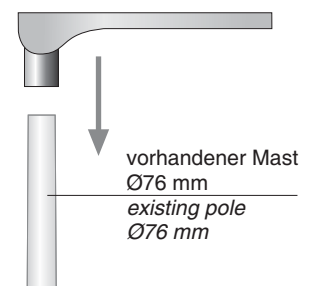

Technische Daten / <i>technical data</i>	Typ 7/1	Typ 7/2
Farbtemperatur / <i>luminous colour CCT</i>	3000 K - 5000 K	
Lichtstrom lm / <i>luminous flux lm</i>	1800 - 6500 lm	3600 - 12500 lm
empf. Lichtpunkthöhe / <i>recomm. mounting height</i>	3 - 4,5 m	5 - 8 m
Anschlussleistung LED / <i>Con. wattage of LED</i>	18 / 33 / 54 W	36 / 66 / 108 W
Wirkungsgrad / <i>efficiency</i>	100 -170 lm/W	100 -170 lm/W
Farbe Pulverbeschichtung / <i>colour</i>	RAL / DB	RAL / DB

Technische Änderungen durch Weiterentwicklung möglich. / *Technical changes reserved.*

**Einfache Montage auf Mast
easy mounting on pole**