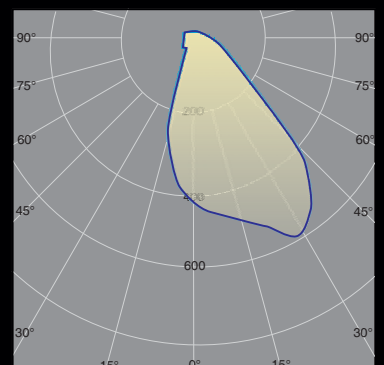

Germany | Crailsheim | Rathaus
Jürgen Weller Fotografie