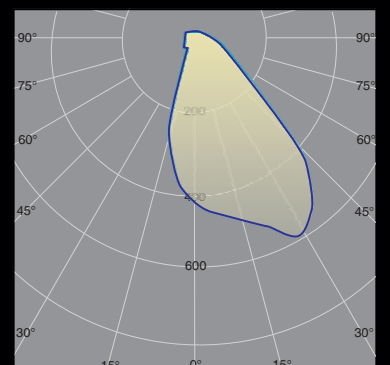

Typ 7/2

Bestell Nr. / item no. *light source*
LED595600072PA 10758 lm/70 Watt

Jürgen Weller Fotografie

Germany | Crailsheim | Kreisverkehr
Jürgen Weller Fotografie