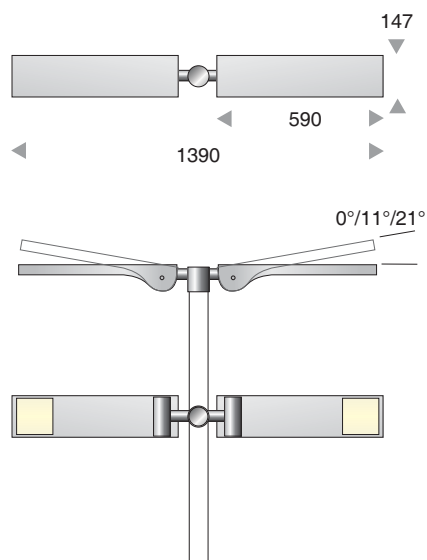

Bestell Nr. / item no.	light source
LED595600S71PAT	2x 5379 lm / 2x 35Watt