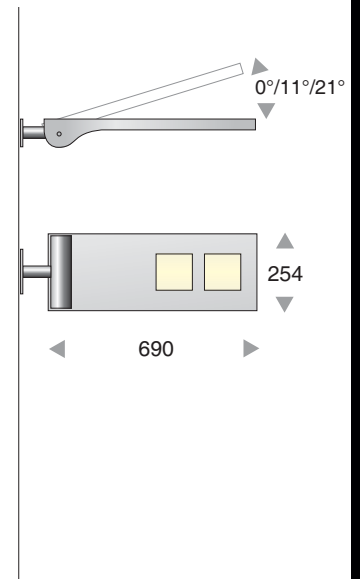

Typ 7/2 WL

Bestell Nr. / item no. *light source*
LED595111S72PA 10758 lm/70 Watt