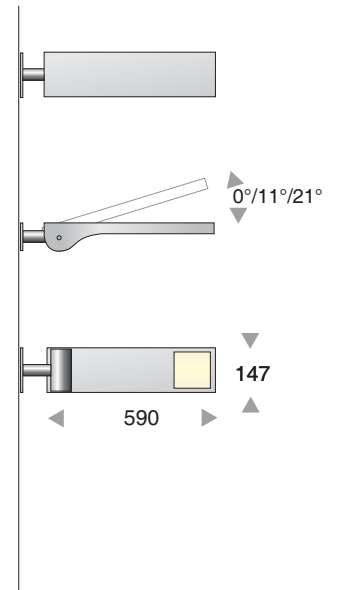

TABULARE

Technische Daten / <i>technical data</i>	A40	A80	F20 F40 F65	V20 V40	Q	R68
Farbtemperatur / <i>luminous colour CCT</i>	3000 K - 5000 K					3000 K
Lichtstrom lm / <i>luminous flux lm</i>	1800 - 8000 lm	3600 - 16000 lm	2700 - 12000 lm	2500 / 5500 lm	bis / up to 8320 lm	4700 lm
empf. Lichtpunkthöhe / <i>recomm. mounting height</i>	3 - 4,5 m	4,5 - 9 m	4 - 6 m	3 - 4,5 m	4 m	4,5 m
Anschlussleistung LED / <i>Con. wattage of LED</i>	18 / 33 / 54 W	36 / 66 / 108 W	18 / 33 / 54 W	25 / 40 W	64 W	50 W
Wirkungsgrad / <i>efficiency</i>	100 -170 lm/W	100 -170 lm/W	100 -170 lm/W	100 -170 lm/W	130 lm/W	94 lm/W
Farbe Pulverbeschichtung / <i>colour</i>	RAL / DB	RAL / DB	RAL / DB	RAL / DB	RAL / DB	RAL / DB

Technische Änderungen durch Weiterentwicklung möglich. / *Technical changes reserved.*

TAB TOP

Technische Daten / <i>technical data</i>	Typ 7/1	Typ 7/2
Farbtemperatur / <i>luminous colour CCT</i>	3000 K - 5000 K	
Lichtstrom lm / <i>luminous flux lm</i>	1800 - 6500 lm	3600 - 12500 lm
empf. Lichtpunkthöhe / <i>recomm. mounting height</i>	3 - 4,5 m	5 - 8 m
Anschlussleistung LED / <i>Con. wattage of LED</i>	18 / 33 / 54 W	36 / 66 / 108 W
Wirkungsgrad / <i>efficiency</i>	100 -170 lm/W	100 -170 lm/W
Farbe Pulverbeschichtung / <i>colour</i>	RAL / DB	RAL / DB

Technische Änderungen durch Weiterentwicklung möglich. / *Technical changes reserved.*

**Einfache Montage auf Mast
 easy mounting on pole**

Typ 7/2

Bestell Nr. / item no. *light source*
LED595600072PA 10758 lm/70 Watt

Bestell Nr. / item no.	light source
LED595600S71PAT	2x 5379 lm / 2x 35Watt

Typ 7/2 Tandem

Bestell Nr. / item no.	light source
LED595600S72PAT	2x 10768 lm / 2x 70Watt

Typ 7/1 WL

Bestell Nr. / item no. *light source*
LED595111S71PA 5379 lm/35 Watt