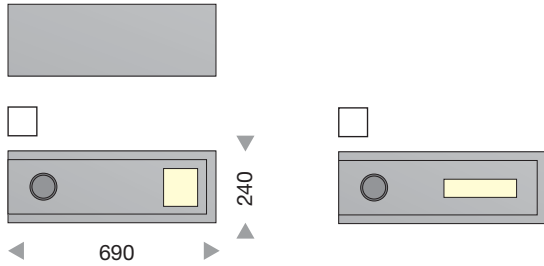

TABULARE F

Datenblatt / data sheet

Alle Modelle sind international gesetzlich geschützt.
All models are protected by international law.

Projekt / project: Bestellnr. / item no.: Datum / date:

TABULARE F LED Mastleuchte / LED pole-top luminaire
(ohne Mast / without pole)

Gehäuse / housing:

Aluminium / aluminium

Oberfläche / surface:

pulverbeschichtet / powder coated RAL 9006

oder / or:

pulverbeschichtet / powder coated RAL DB

Oberflächenstruktur / surface texture:

Gewicht / weight: 6,0 kg

Lichtauslass / light outlet:

1 x 112 x 125 mm

1 x 240 x 60 mm

LED Lichttechnik / LED light technology:

LED Typ / type:

Lichtstrom in Lumen / luminous flux in lumens:

18,0 Watt 2250 lm

33,6 Watt 3600 lm

54,6 Watt 4950 lm

Farbtemperatur / colour temperature (CCT):

3000 K Standard 4000 K 5000K

Spannung / voltage: 230 VAC / 50 Hz

empf. Lichtpunkthöhe / rec. lum. mounting height: 3,0 - 7,0 m

Schutzart / protection category: IP65