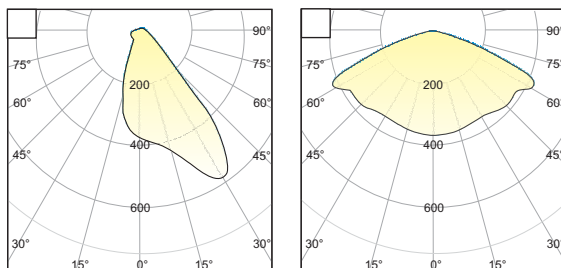

Mastzopf Ø / for pole Ø:

48,3 mm (optional)

60,3 mm (optional)

76,1 mm (Standard / standard)

nach Angabe / as specified:

3500 - 5000 mm Lichtpunkthöhe / luminaire mounting height

ohne Mast (siehe Download Masten)
without pole (see download poles)