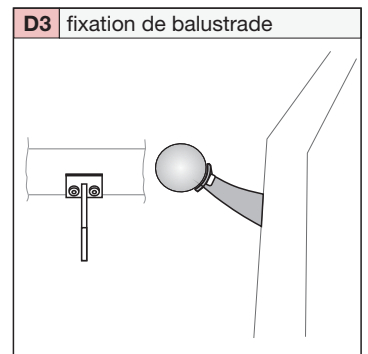

Verre de protection:

- Verre acrylique / polycarbonate, transparent ou dépoli
- Hautement résistant aux chocs

Agent lumineux:

- Technologie LED (simple / double rangée), 4,8W / 9,6W
- 530 / 1060 lm / mètre
- LED unicolore: 2700/3000/4000/5000 K
CRI / RA > 80 oder RGB (en couleur),
- Contrôle possible avec DMX ou Dali (dimnable)
- Apte pour l'alimentation de secours
- Disponible avec angle de faisceau lumineux symétrique et asymétrique

Technique:

- Type de protection: IP54 / IP65 / Ip67
- Classe de protection 1 / 2 / 3
- Analyse structurelle liée au projet sur demande.

Informations générales:

- LECCOR est certifiée ISO 9001

Variantes des mains courantes LED