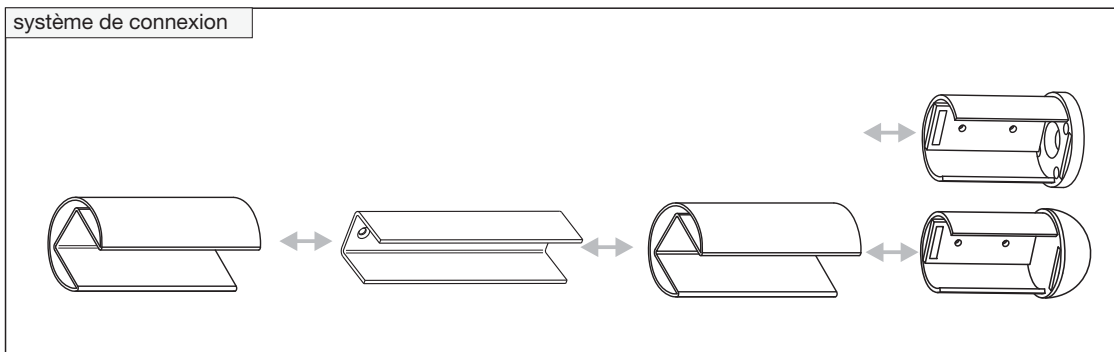

Variantes des mains courantes LED

Nous fabriquons des mains courantes selon les dessins techniques et offrons des solutions complètes.
Les composants sont livrés pré-assemblé pour une installation facile sur site.

- Bande LED en continue
- Les main courantes LECCOR disposent d'un système à deux canaux avec conduit séparé pour bande LED et l'alimentation