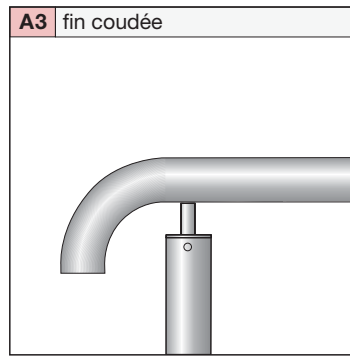

Verre de protection:

- Verre acrylique / polycarbonate, transparent ou dépoli
- Hautement résistant aux chocs

Agent lumineux:

- Technologie LED (simple / double rangée), 4,8W / 9,6W
- 530 / 1060 lm / mètre
- LED unicolore: 2700/3000/4000/5000 K
CRI / RA > 80 oder RGB (en couleur),
- Contrôle possible avec DMX ou Dali (dimnable)
- Apte pour l'alimentation de secours
- Disponible avec angle de faisceau lumineux symétrique et asymétrique

Technique:

- Type de protection: IP54 / IP65 / Ip67
- Classe de protection 1 / 2 / 3
- Analyse structurelle liée au projet sur demande.

Informations générales:

- LECCOR est certifiée ISO 9001

Variantes des mains courantes LED