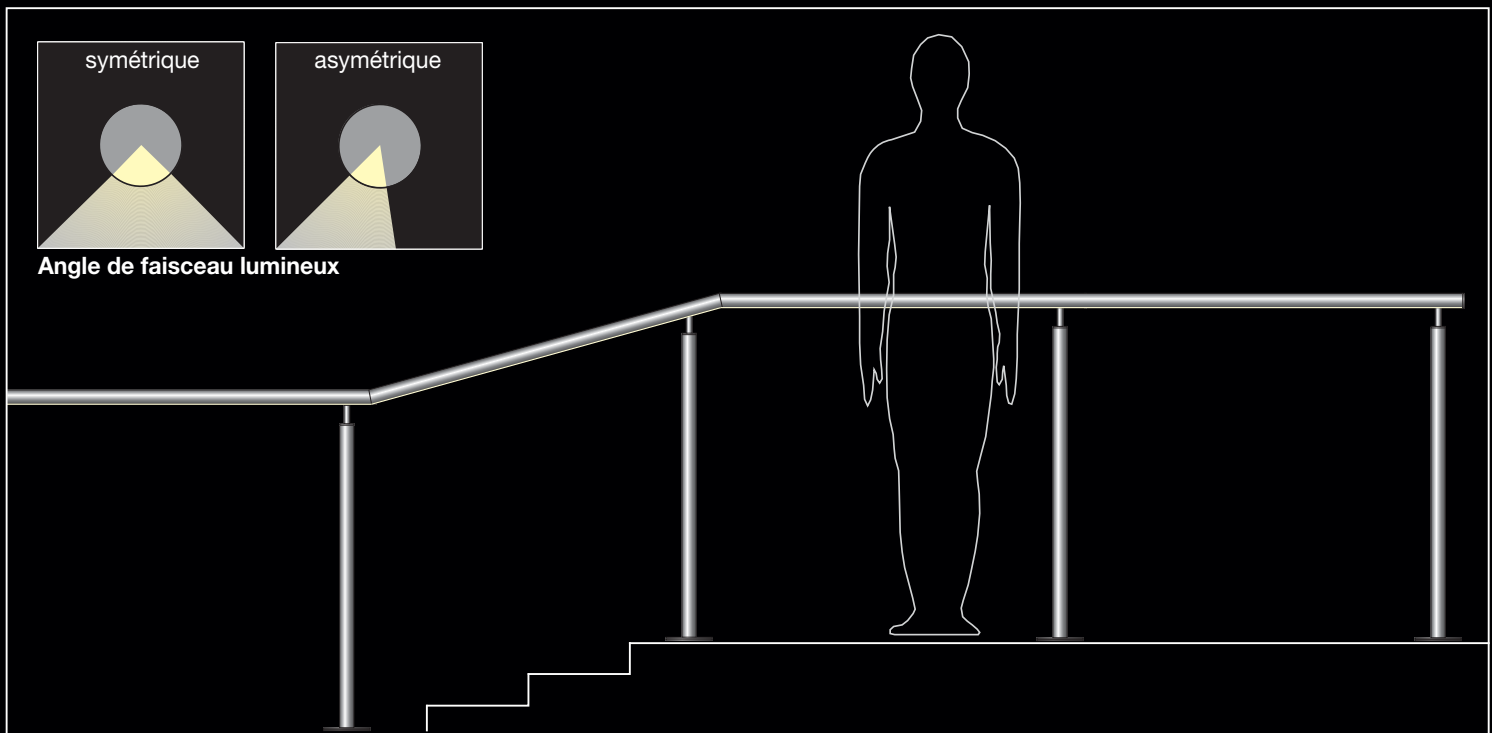

Vue d'ensemble mains courantes LED