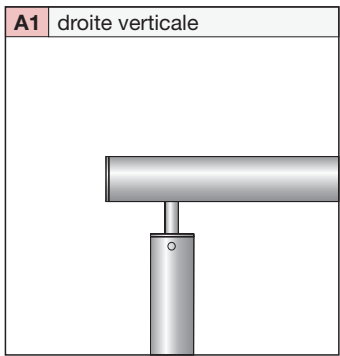

Verre de protection:

- Verre acrylique / polycarbonate, transparent ou dépoli
- Hautement résistant aux chocs

Agent lumineux:

- Technologie LED (simple / double rangée), 4,8W / 9,6W
- 530 / 1060 lm / mètre
- LED unicolore: 2700/3000/4000/5000 K
CRI / RA > 80 oder RGB (en couleur),
- Contrôle possible avec DMX ou Dali (dimnable)
- Apte pour l'alimentation de secours
- Disponible avec angle de faisceau lumineux symétrique et asymétrique

Technique:

- Type de protection: IP54 / IP65 / Ip67
- Classe de protection 1 / 2 / 3
- Analyse structurelle liée au projet sur demande.

Informations générales:

- LECCOR est certifiée ISO 9001

Variantes des mains courantes LED