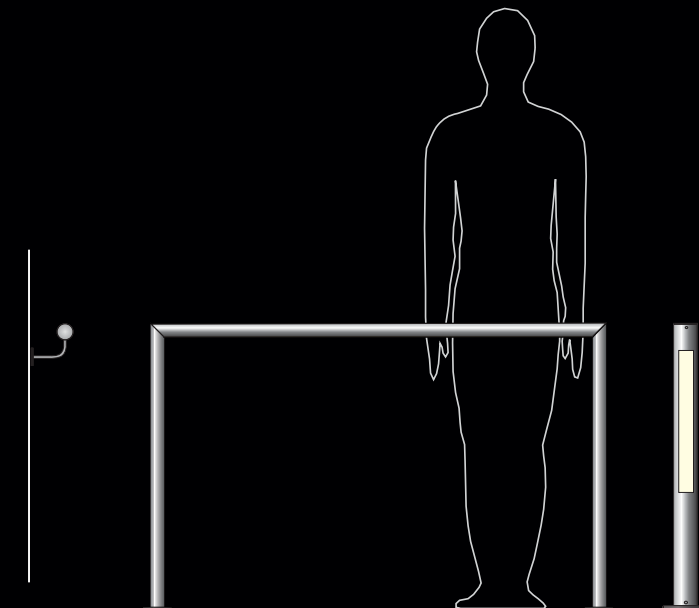

2015 / 2016

LECCOR®

LUMINAIRES EN ACIER INOX · CONSULTATION · DESIGN · PRODUCTION

Mains courantes LED

Foto Dirk-Andre ... / ... / ...

... / ... / ...

LECCOR Leuchten GmbH · Daimlerstraße 73 · D-74545 Michelfeld, Germany · Tel. +49 (0) 791-47077 · Fax +49 (0) 791-47555 · e-mail: info@leccor.de · www.leccor.de

Profilé en U:

- U42, U48, U80, U110, U60x40
- Tuyaux de construction avec l'approbation conforme à Z-30.3-6, avec WAZ selon EN10204-3.1 (travaux publics)
- Acier inoxydable V2A (L304) / V4A (L316)
- Surface microbillé, poli, ou revêtu par poudre
- Profil de bois sur demande

Verre de protection:

- Verre acrylique / polycarbonate, transparent ou dépoli
- Hautement résistant aux chocs

Agent lumineux:

- Technologie LED (simple / double rangée), 4,8W / 9,6W
- 530 / 1060 lm / mètre
- LED unicolore: 2700/3000/4000/5000 K
CRI / RA > 80 oder RGB (en couleur),
- Contrôle possible avec DMX ou Dali (dimnable)
- Apte pour l'alimentation de secours
- Disponible avec angle de faisceau lumineux symétrique et asymétrique