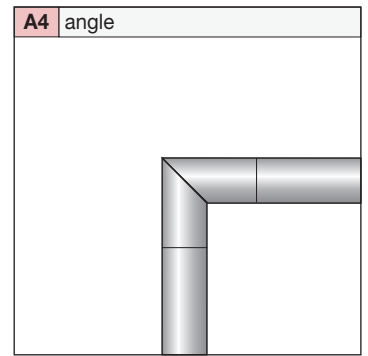

Technique:

- Type de protection: IP54 / IP65 / Ip67
- Classe de protection 1 / 2 / 3
- Analyse structurelle liée au projet sur demande.

Informations générales:

- LECCOR est certifiée ISO 9001

Variantes des mains courantes LED