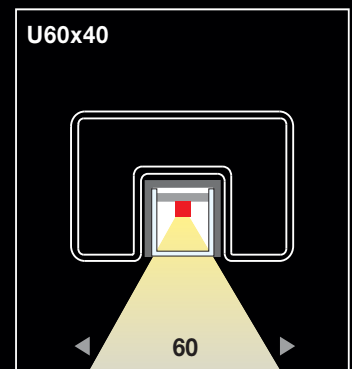

Vue d'ensemble mains courantes LED