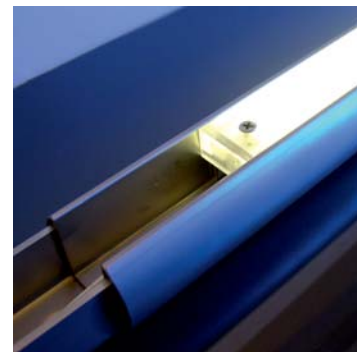

Verre de protection:

- Verre acrylique / polycarbonate, transparent ou dépoli
- Hautement résistant aux chocs

Agent lumineux:

- Technologie LED (simple / double rangée), 4,8W / 9,6W
- 530 / 1060 lm / mètre
- LED unicolore: 2700/3000/4000/5000 K
CRI / RA > 80 oder RGB (en couleur),
- Contrôle possible avec DMX ou Dali (dimnable)
- Apte pour l'alimentation de secours
- Disponible avec angle de faisceau lumineux symétrique et asymétrique

Variantes des mains courantes LED

Nous fabriquons des mains courantes selon les dessins techniques et offrons des solutions complètes.
Les composants sont livrés pré-assemblé pour une installation facile sur site.

- Bande LED en continue
- Les main courantes LECCOR disposent d'un système à deux canaux avec conduit séparé pour bande LED et l'alimentation

l'Autriche | Vienne | Quai des navires

Allemagne | Nuremberg | Wöhrdersee