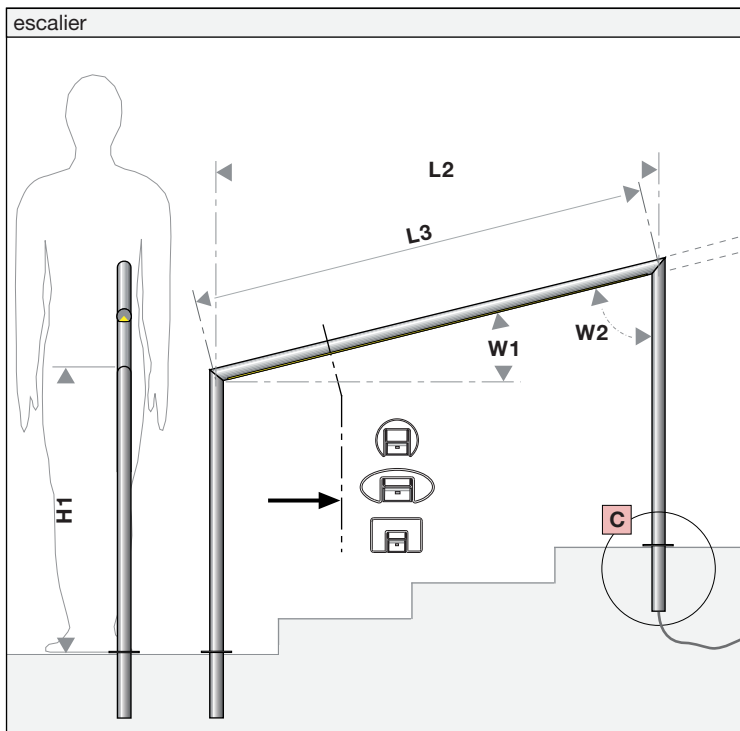

Verre de protection:

- Verre acrylique / polycarbonate, transparent ou dépoli
- Hautement résistant aux chocs

Agent lumineux:

- Technologie LED (simple / double rangée), 4,8W / 9,6W
- 530 / 1060 lm / mètre
- LED unicolore: 2700/3000/4000/5000 K
CRI / RA > 80 oder RGB (en couleur),
- Contrôle possible avec DMX ou Dali (dimnable)
- Apte pour l'alimentation de secours
- Disponible avec angle de faisceau lumineux symétrique et asymétrique

Technique:

- Type de protection: IP54 / IP65 / Ip67
- Classe de protection 1 / 2 / 3
- Analyse structurelle liée au projet sur demande.

Informations générales:

- LECCOR est certifiée ISO 9001

Variantes des mains courantes LED