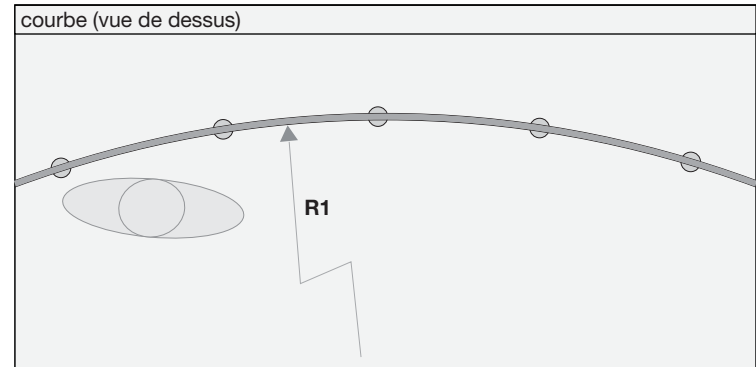

Technique:

- Type de protection: IP54 / IP65 / Ip67
- Classe de protection 1 / 2 / 3
- Analyse structurelle liée au projet sur demande.

Informations générales:

- LECCOR est certifiée ISO 9001

Variantes des mains courantes LED