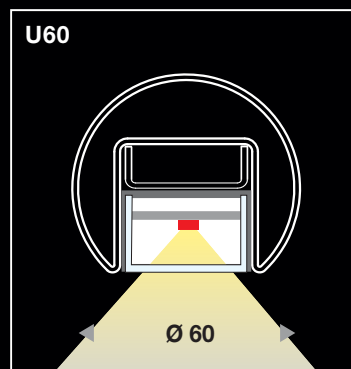

Vue d'ensemble mains courantes LED