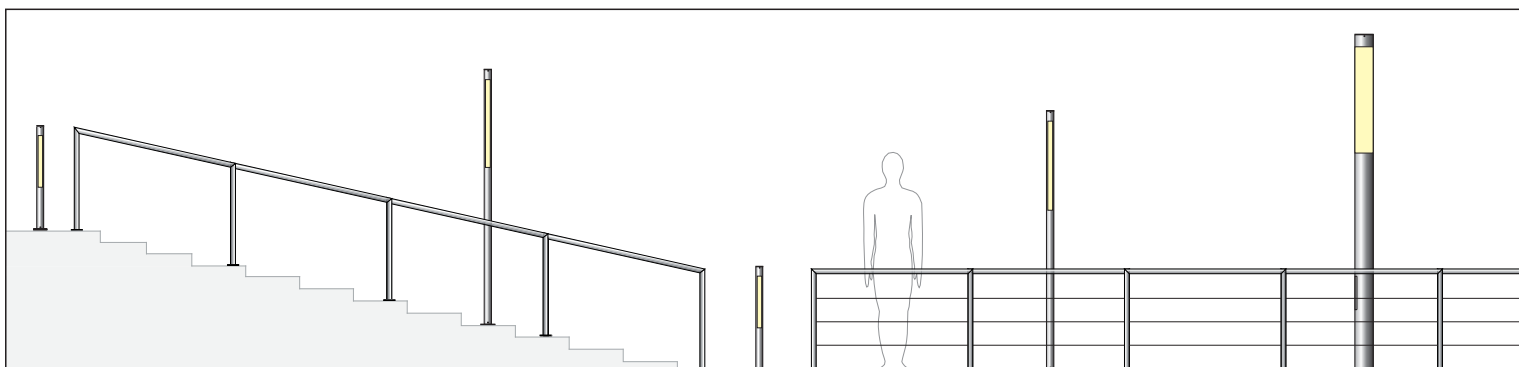

Technique:

- Type de protection: IP54 / IP65 / Ip67
- Classe de protection 1 / 2 / 3
- Analyse structurelle liée au projet sur demande.

Informations générales:

- LECCOR est certifiée ISO 9001

Variantes des mains courantes LED