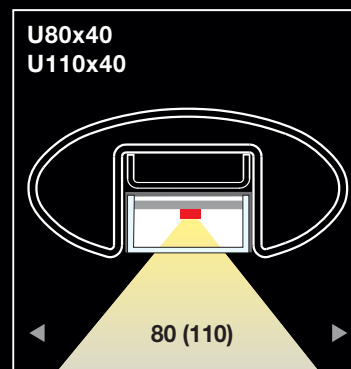

Vue d'ensemble mains courantes LED