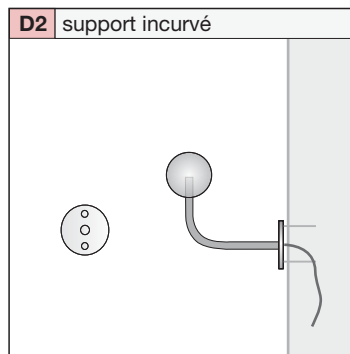

Verre de protection:

- Verre acrylique / polycarbonate, transparent ou dépoli
- Hautement résistant aux chocs

Agent lumineux:

- Technologie LED (simple / double rangée), 4,8W / 9,6W
- 530 / 1060 lm / mètre
- LED unicolore: 2700/3000/4000/5000 K
CRI / RA > 80 oder RGB (en couleur),
- Contrôle possible avec DMX ou Dali (dimnable)
- Apte pour l'alimentation de secours
- Disponible avec angle de faisceau lumineux symétrique et asymétrique

Technique:

- Type de protection: IP54 / IP65 / Ip67
- Classe de protection 1 / 2 / 3
- Analyse structurelle liée au projet sur demande.

Informations générales:

- LECCOR est certifiée ISO 9001

Variantes des mains courantes LED