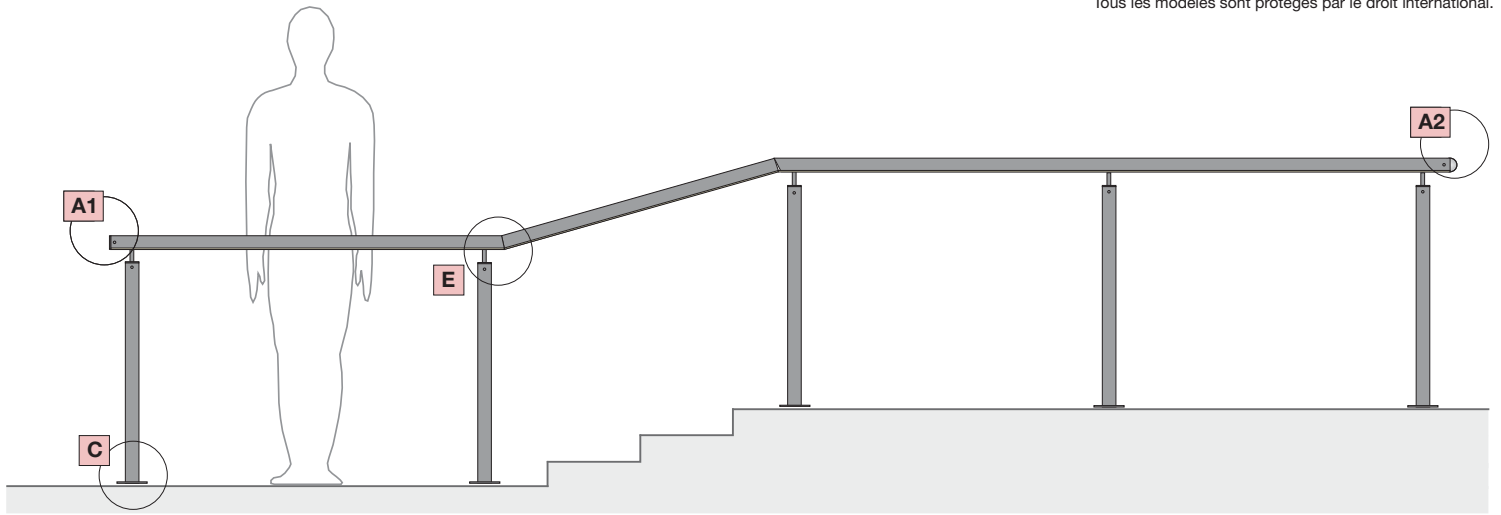

Technique:

- Type de protection: IP54 / IP65 / Ip67
- Classe de protection 1 / 2 / 3
- Analyse structurelle liée au projet sur demande.

Informations générales:

- LECCOR est certifiée ISO 9001

Variantes des mains courantes LED