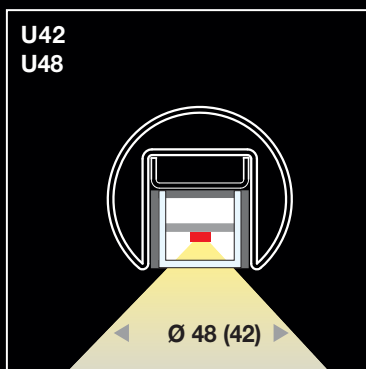

Vue d'ensemble mains courantes LED