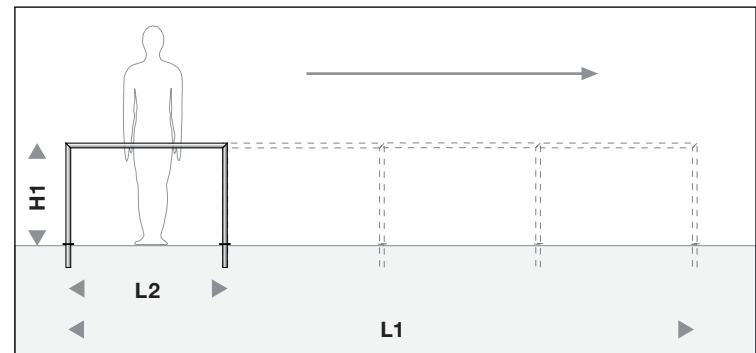

Technique:

- Type de protection: IP54 / IP65 / Ip67
- Classe de protection 1 / 2 / 3
- Analyse structurelle liée au projet sur demande.

Informations générales:

- LECCOR est certifiée ISO 9001

Variantes des mains courantes LED