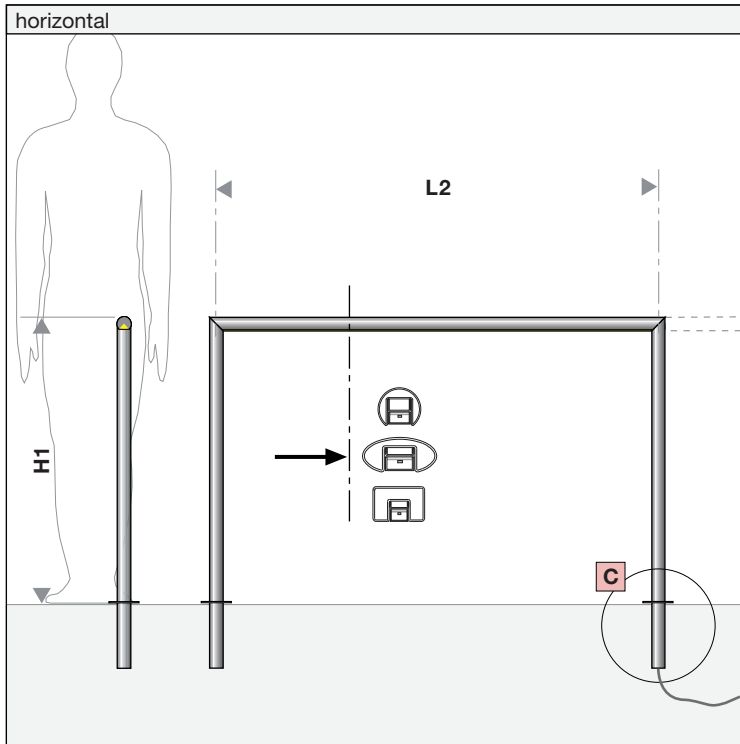

Variantes des mains courantes LED