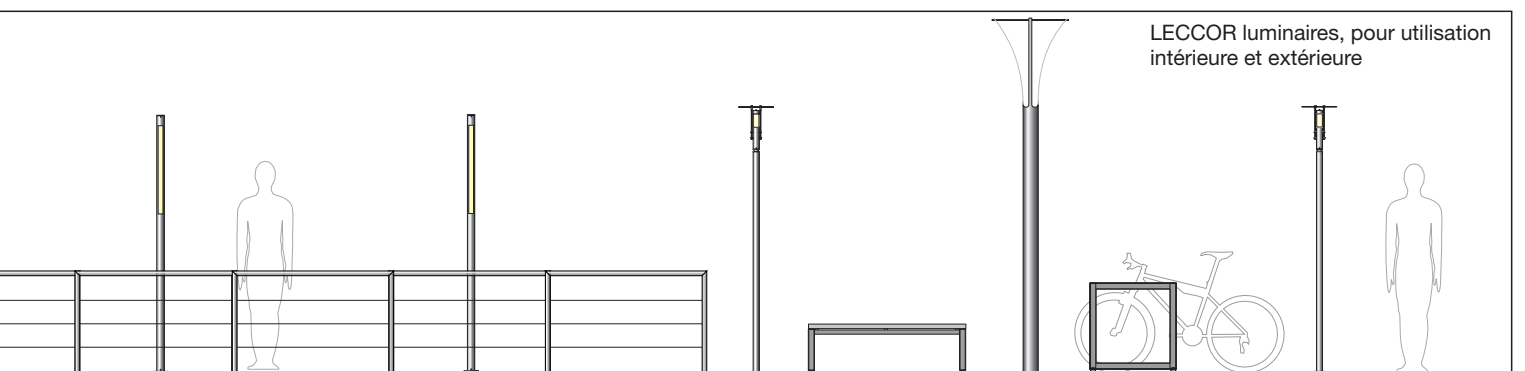

Technique:

- Type de protection: IP54 / IP65 / Ip67
- Classe de protection 1 / 2 / 3
- Analyse structurelle liée au projet sur demande.

Informations générales:

- LECCOR est certifiée ISO 9001

Variantes des mains courantes LED