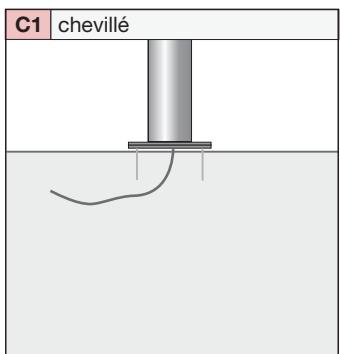

Verre de protection:

- Verre acrylique / polycarbonate, transparent ou dépoli
- Hautement résistant aux chocs

Agent lumineux:

- Technologie LED (simple / double rangée), 4,8W / 9,6W
- 530 / 1060 lm / mètre
- LED unicolore: 2700/3000/4000/5000 K
CRI / RA > 80 oder RGB (en couleur),
- Contrôle possible avec DMX ou Dali (dimnable)
- Apte pour l'alimentation de secours
- Disponible avec angle de faisceau lumineux symétrique et asymétrique

Technique:

- Type de protection: IP54 / IP65 / Ip67
- Classe de protection 1 / 2 / 3
- Analyse structurelle liée au projet sur demande.

Informations générales:

- LECCOR est certifiée ISO 9001

Variantes des mains courantes LED

Variantes des mains courantes LED

Nous fabriquons des mains courantes selon les dessins techniques et offrons des solutions complètes.
Les composants sont livrés pré-assemblé pour une installation facile sur site.