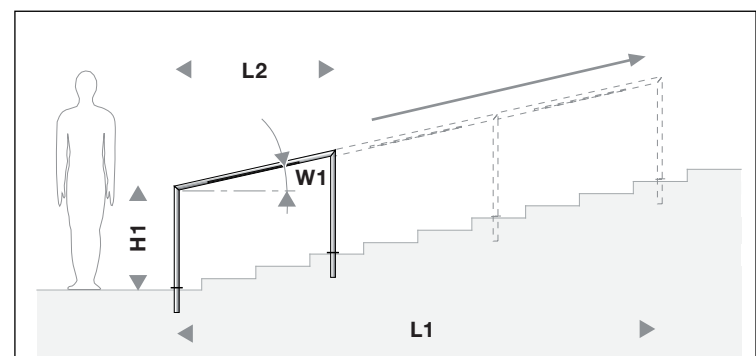

Technique:

- Type de protection: IP54 / IP65 / Ip67
- Classe de protection 1 / 2 / 3
- Analyse structurelle liée au projet sur demande.

Informations générales:

- LECCOR est certifiée ISO 9001

Variantes des mains courantes LED