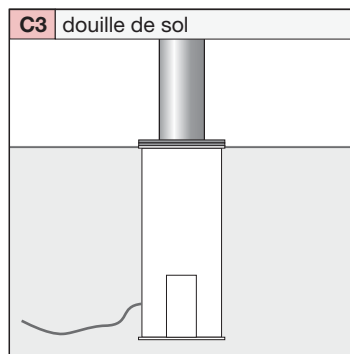

Technique:

- Type de protection: IP54 / IP65 / Ip67
- Classe de protection 1 / 2 / 3
- Analyse structurelle liée au projet sur demande.

Informations générales:

- LECCOR est certifiée ISO 9001

Variantes des mains courantes LED