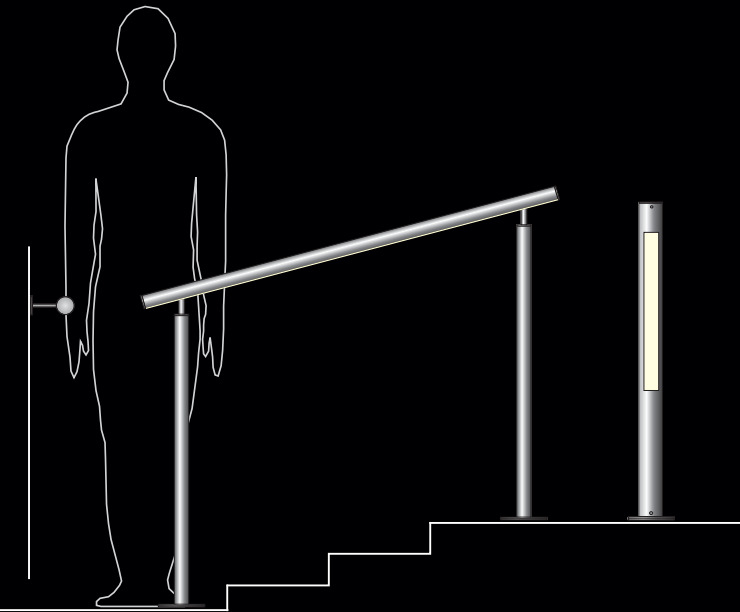

2015 / 2016

LECCOR®

LUMINAIRES EN ACIER INOX · CONSULTATION · DESIGN · PRODUCTION

Mains courantes LED

Foto Dirk-Andre ... / ... / ...

... / ... / ...

LECCOR Leuchten GmbH · Daimlerstraße 73 · D-74545 Michelfeld, Germany · Tel. +49 (0) 791-47077 · Fax +49 (0) 791-47555 · e-mail: info@leccor.de · www.leccor.de

Profilé en U:

- U42, U48, U80, U110, U60x40
- Tuyaux de construction avec l'approbation conforme à Z-30.3-6, avec WAZ selon EN10204-3.1 (travaux publics)
- Acier inoxydable V2A (L304) / V4A (L316)
- Surface microbillé, poli, ou revêtu par poudre
- Profil de bois sur demande

Verre de protection:

- Verre acrylique / polycarbonate, transparent ou dépoli
- Hautement résistant aux chocs

Agent lumineux:

- Technologie LED (simple / double rangée), 4,8W / 9,6W
- 530 / 1060 lm / mètre
- LED unicolore: 2700/3000/4000/5000 K
CRI / RA > 80 oder RGB (en couleur),
- Contrôle possible avec DMX ou Dali (dimnable)
- Apte pour l'alimentation de secours
- Disponible avec angle de faisceau lumineux symétrique et asymétrique