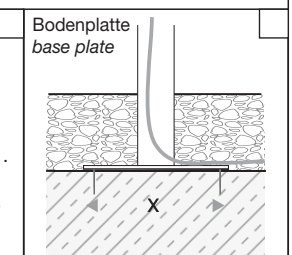

pulverbeschichtet / powder coated RAL DB

Oberflächenstruktur / surface texture:

Glanzgrad / gloss level:

Profilmastaufsatz bis Lichtpunkthöhe LPH 3000 mm / profile pole height with luminaire mounting height of 3000 mm:

Quadratrohrprofil / square profile 100 x 100 x 3 mm

Profilmastaufsatz bis Lichtpunkthöhe LPH 4700 mm / profile pole height with luminaire mounting height of 4700 mm:

Quadratrohrprofil / square profile 100 x 100 x 3 mm

FIACCOLA

Länge / length **A**: mm

Distanz / distance **Y**: mm

Lichtpunkthöhe
Luminaire mounting height

3000 mm

4700 mm

oder / or

Montagetür
Maintenance door
70 x 400 mm

>> send Formular >> to info@leccor.com

Bodenbefestigungen / ground mounting options

direkt (Köcherfundament)
direct (sleeve foundation)

-800

100 x 100 mm (LPH 4700 mm)