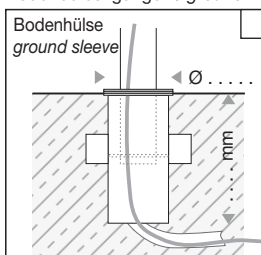

pulverbeschichtet / powder coated RAL DB

Oberflächenstruktur / surface texture:

Glanzgrad / gloss level:

Profilmastaufsatz bis Lichtpunkthöhe LPH 3000 mm / profile pole height with luminaire mounting height of 3000 mm:

Quadratrohrprofil / square profile 100 x 100 x 3 mm

Profilmastaufsatz bis Lichtpunkthöhe LPH 4700 mm / profile pole height with luminaire mounting height of 4700 mm:

Quadratrohrprofil / square profile 100 x 100 x 3 mm

FIACCOLA

Länge / length **A**: mm

Distanz / distance **Y**: mm

Lichtpunkthöhe
Luminaire mounting height

3000 mm

4700 mm

oder / or

Montagetür
Maintenance door
70 x 400 mm

>> send Formular >> to info@leccor.com

Bodenbefestigungen / ground mounting options

direkt (Köcherfundament)
direct (sleeve foundation)

-800

100 x 100 mm (LPH 4700 mm)