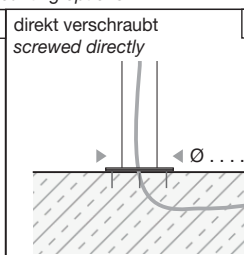

Bodenbefestigungen / ground mounting options

☐ direkt (Köcherfundament)
direct (sleeve foundation)

-800

100 x 100 mm (LPH 4700 mm)