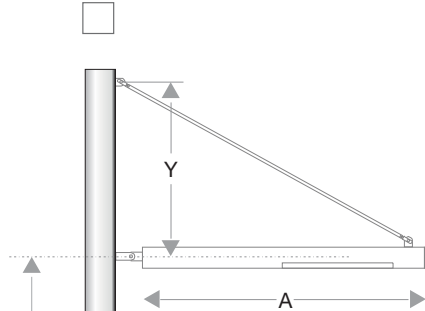

100 x 100 mm (x 3 mm)

Edelstahl Masten für FIACCOLA Auslegerleuchte / stainless steel poles for FIACCOLA suspended illuminant:

V2A / type 304 V4A / type 316

Oberfläche / surface:

glasperlengestrahlt / glass-bead blasted

pulverbeschichtet / powder coated RAL DB

Oberflächenstruktur / surface texture:

Glanzgrad / gloss level:

Profilmastaufsatz bis Lichtpunkthöhe LPH 3000 mm / profile pole height with luminaire mounting height of 3000 mm:

Quadratrohrprofil / square profile 100 x 100 x 3 mm

Profilmastaufsatz bis Lichtpunkthöhe LPH 4700 mm / profile pole height with luminaire mounting height of 4700 mm:

Quadratrohrprofil / square profile 100 x 100 x 3 mm

FIACCOLA

Länge / length **A**: mm

Distanz / distance **Y**: mm

Lichtpunkthöhe
Luminaire mounting height

3000 mm

4700 mm

oder / or

Montagetür
Maintenance door
70 x 400 mm