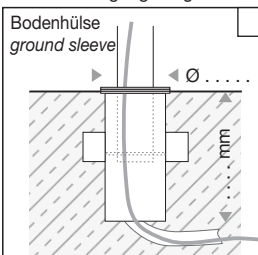

Edelstahl Masten / stainless steel poles:

V2A / type 304 V4A / type 316

Oberfläche / surface:

glasperlengestrahlt / glass-bead blasted

pulverbeschichtet / powder coated RAL DB

Oberflächenstruktur / surface texture:

Glanzgrad / gloss level:

**Profilmastaufsatz bis Lichtpunkthöhe LPH 3000 mm /
profile pole height with luminaire mounting height of
3000 mm:**

Quadratrohrprofil / square profile 100 x 100 x 3 mm

**Profilmastaufsatz bis Lichtpunkthöhe LPH 4700 mm /
profile pole height with luminaire mounting height of
4700 mm:**

Quadratrohrprofil / square profile 100 x 100 x 3 mm

Weiter Höhen auf Anfrage / further heights on request.

>> send Formular >> to info@leccor.com

Bodenbefestigungen / ground mounting options

direkt (Köcherfundament)
direct (sleeve foundation)

-800

100 x 100 mm (LPH 4700 mm)