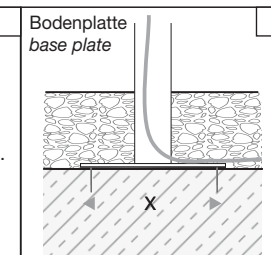

Edelstahl Masten / stainless steel poles:

V2A / type 304 V4A / type 316

Oberfläche / surface:

glasperlengestrahlt / glass-bead blasted

pulverbeschichtet / powder coated RAL DB

Oberflächenstruktur / surface texture:

Glanzgrad / gloss level:

**Profilmastaufsatz bis Lichtpunkthöhe LPH 3000 mm /
profile pole height with luminaire mounting height of
3000 mm:**

Quadratrohrprofil / square profile 100 x 100 x 3 mm

**Profilmastaufsatz bis Lichtpunkthöhe LPH 4700 mm /
profile pole height with luminaire mounting height of
4700 mm:**

Quadratrohrprofil / square profile 100 x 100 x 3 mm

Weiter Höhen auf Anfrage / further heights on request.

>> send Formular >> to info@leccor.com

Bodenbefestigungen / ground mounting options

direkt (Köcherfundament)
direct (sleeve foundation)

-800

100 x 100 mm (LPH 4700 mm)