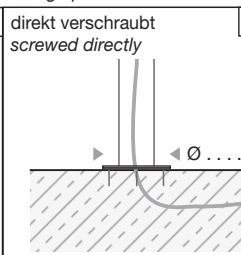

Glanzgrad / gloss level:

**Profilmastaufsatz bis Lichtpunkthöhe LPH 3000 mm /
profile pole height with luminaire mounting height of
3000 mm:**

Quadratrohrprofil / square profile 100 x 100 x 3 mm

**Profilmastaufsatz bis Lichtpunkthöhe LPH 4700 mm /
profile pole height with luminaire mounting height of
4700 mm:**

Quadratrohrprofil / square profile 100 x 100 x 3 mm

Weiter Höhen auf Anfrage / further heights on request.

>> send Formular >> to info@leccor.com

Bodenbefestigungen / ground mounting options

direkt (Köcherfundament)
direct (sleeve foundation)