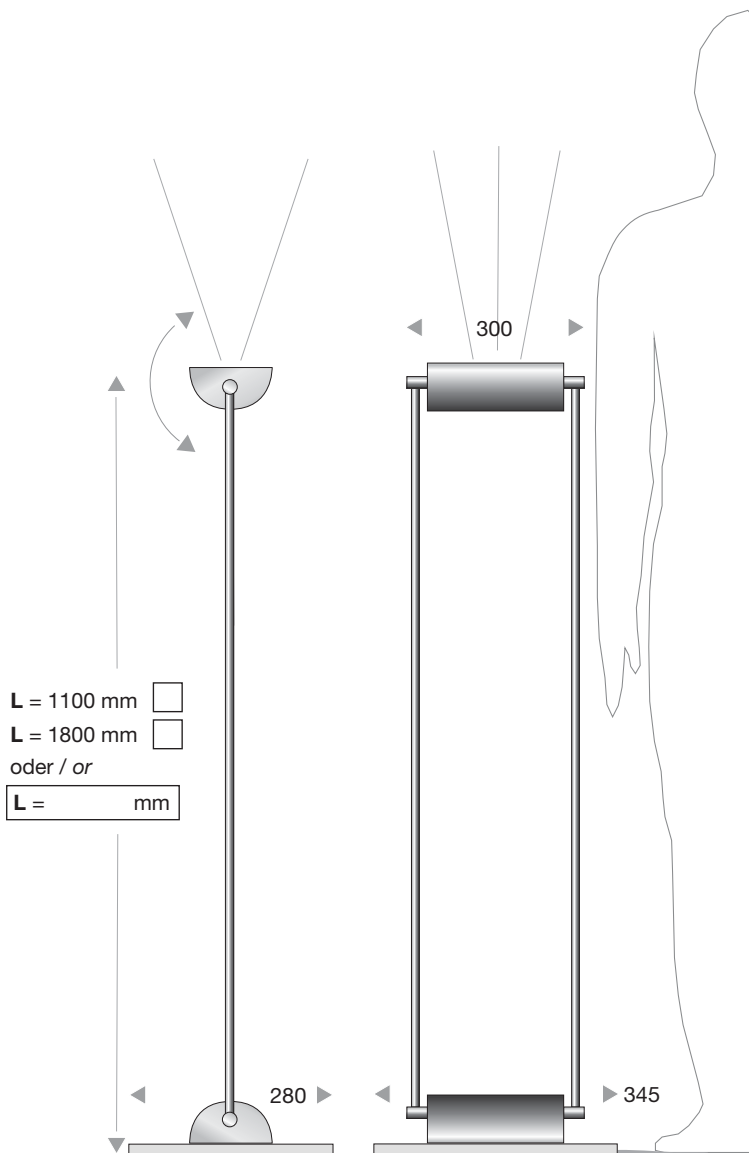

SEMI CILINDRO Stehleuchte / floorlight

Gehäuse / housing:

Edelstahl V2A / stainless steel type 304

Oberfläche / surface:

glasperlengestrahlt / glass-bead blasted

pulverbeschichtet / powder coated RAL DB

Nasslack / wet paint RAL DB

Oberflächenstruktur / surface texture:

Lichtauslass / light output:

schwenkbar / adjustable

Bodenplatte / ground plate

Marmorplatte 345 x 280 mm

marble plate 345 x 280 mm

Lichttechnik / light technology:

Leuchtmittel / light source:

3000 K 4000 K

oder / or:

Spannung / voltage: 230 VAC / 50 Hz

Schutzart / protection category IP 43

Schutzklasse / electrical safety class: 1

Kabel / cable:

mit Kabel Länge / with cable length mm

Weitere Angaben / more information: