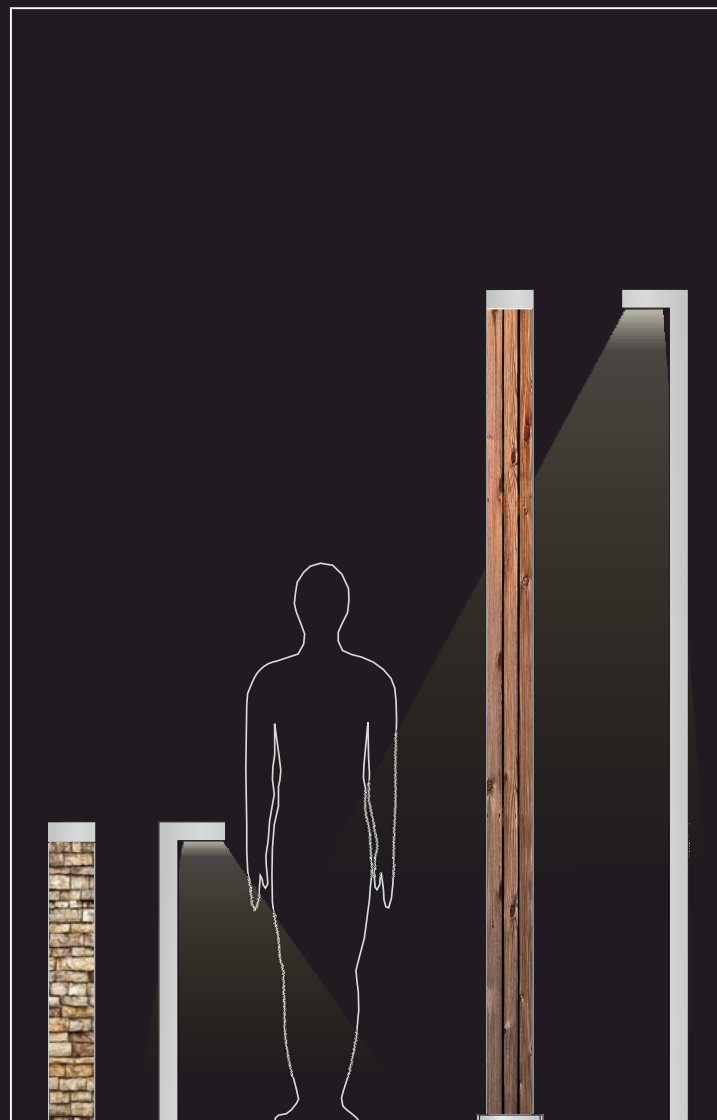

LECCOR®

EDELSTAHL-LEUCHTEN · DESIGN · STAINLESS STEEL-LUMINAIRES

CUBANO

Dekor Poller- und Standrohrleuchte
decor bollard and standpipe luminaire

Wernskoto

CUBANO Übersicht · Overview

Technische Beschreibung · Technical description

Poller- und Standrohrleuchte in Edelstahl mit LED-Beleuchtung.
 Made in Germany.

Gehäuse:

- Edelstahl 3 mm V2A (V4A)
- Oberfläche glasperlengestrahlt
 optional pulverbeschichtet RAL / DB nach Kundenwunsch
- Dekoreinsatz Edelstahl glasperlengestrahlt (austauschbar)
 optional nach Kundenwunsch

LED-Modul:

- 120x120 mm
- Linsentechnik 120° - asymmetrischer Abstrahlwinkel
- Lichtfarbe: CCT 3000 K - 5000 K
- CRI: 80/90
- Leistung: 18 - 55 Watt | 2250 - 6210 lm

Technik:

- Schutzart: IP65 / IP67
- Schutzklasse: 1 / 3