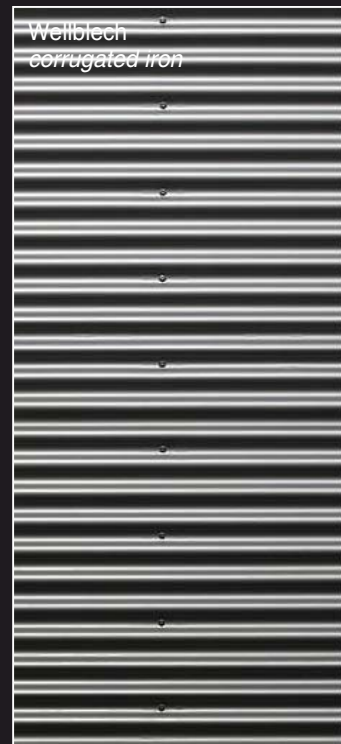

LECCOR®

EDELSTAHL-LEUCHTEN · DESIGN · STAINLESS STEEL-LUMINAIRES

CUBANO

Dekor Poller- und Standrohrleuchte
decor bollard and standpipe luminaire

Wernskoto

CUBANO Übersicht · Overview

Technische Beschreibung · Technical description

Poller- und Standrohrleuchte in Edelstahl mit LED-Beleuchtung.
 Made in Germany.

Gehäuse:

- Edelstahl 3 mm V2A (V4A)
- Oberfläche glasperlengestrahlt
 optional pulverbeschichtet RAL / DB nach Kundenwunsch
- Dekoreinsatz Edelstahl glasperlengestrahlt (austauschbar)
 optional nach Kundenwunsch

LED-Modul:

- 120x120 mm
- Linsentechnik 120° - asymmetrischer Abstrahlwinkel
- Lichtfarbe: CCT 3000 K - 5000 K
- CRI: 80/90
- Leistung: 18 - 55 Watt | 2250 - 6210 lm

Technik:

- Schutzart: IP65 / IP67
- Schutzklasse: 1 / 3