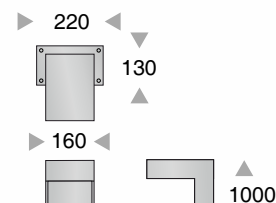

LED-illuminant:

- 120x120 mm
- Lens technology 120° - asymmetrical beam angle
- Light colour: CCT 3000 K - 5000 K
- CRI: 80/90
- Power: 18 - 55 Watt | 2250 - 6210 lm

Technology:

- Protection class: IP65 / IP67
- Electrical safety class 1 / 3

Bestell Nr. / item no.	Typ / type	Höhe/height	Leuchtmittel / light source
LED506100410	PL	1000	3060 lm / 22 Watt
LED506285510	SRL	2850	4760 lm / 35 Watt

Bodenhülse optional:

- Kabelstauraum
 - einfach bis Leuchtenhöhe H1500
 - verstärkt ab Leuchtenhöhe H1500
- ground sleeve optionally:*
- cable storage space
 - simple up to luminaire height H1500
 - reinforced from luminaire height H1500