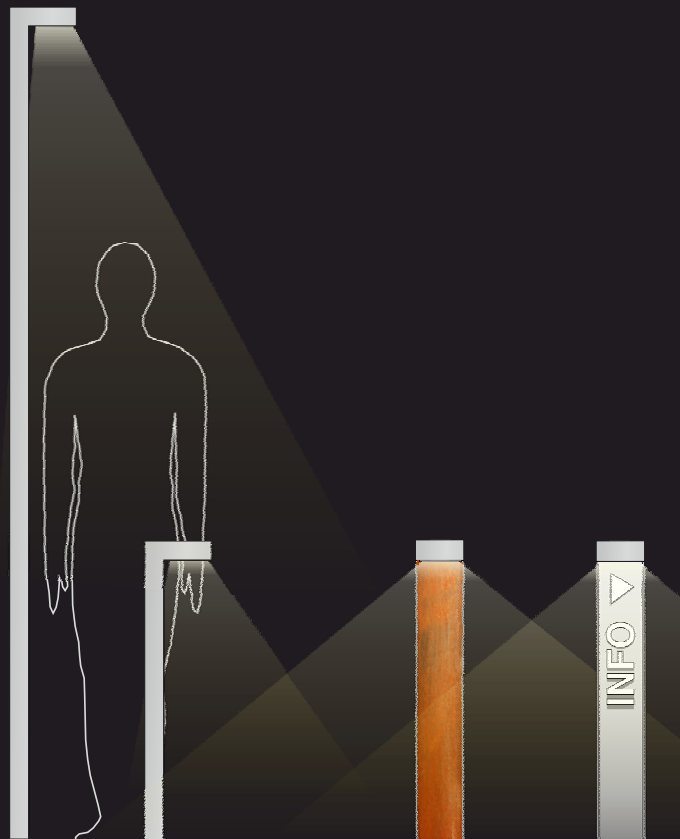

LECCOR®

EDELSTAHL-LEUCHTEN · DESIGN · STAINLESS STEEL-LUMINAIRES

CUBANO

Dekor Poller- und Standrohrleuchte
decor bollard and standpipe luminaire

Wernskoto

CUBANO Übersicht · Overview

Technische Beschreibung · Technical description

Poller- und Standrohrleuchte in Edelstahl mit LED-Beleuchtung.
 Made in Germany.

Gehäuse:

- Edelstahl 3 mm V2A (V4A)
- Oberfläche glasperlengestrahlt
 optional pulverbeschichtet RAL / DB nach Kundenwunsch
- Dekoreinsatz Edelstahl glasperlengestrahlt (austauschbar)
 optional nach Kundenwunsch

LED-Modul:

- 120x120 mm
- Linsentechnik 120° - asymmetrischer Abstrahlwinkel
- Lichtfarbe: CCT 3000 K - 5000 K
- CRI: 80/90
- Leistung: 18 - 55 Watt | 2250 - 6210 lm

Technik:

- Schutzart: IP65 / IP67
- Schutzklasse: 1 / 3

LED-illuminant:

- 120x120 mm
- Lens technology 120° - asymmetrical beam angle
- Light colour: CCT 3000 K - 5000 K
- CRI: 80/90
- Power: 18 - 55 Watt | 2250 - 6210 lm

Technology:

- Protection class: IP65 / IP67
- Electrical safety class 1 / 3