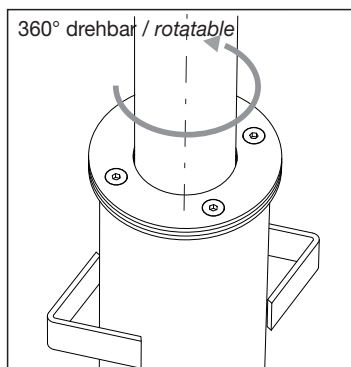

LIGHTLINE

Poller -/ Standrohrleuchte · *Bollards / light columns*

Merksolo

Bodenhülse / ground sleeve
Stauraum für Kabel / cable storage

bei bauseitigem Köcherfundament
keine Bodenhülse erforderlich
*no ground sleeve needed in case
of on-site sleeve foundation.*
siehe Seite 1.14 - see page 1.14

Bestell Nr. / item no.	Höhe / height
500100198	305 mm
500100589	400 mm