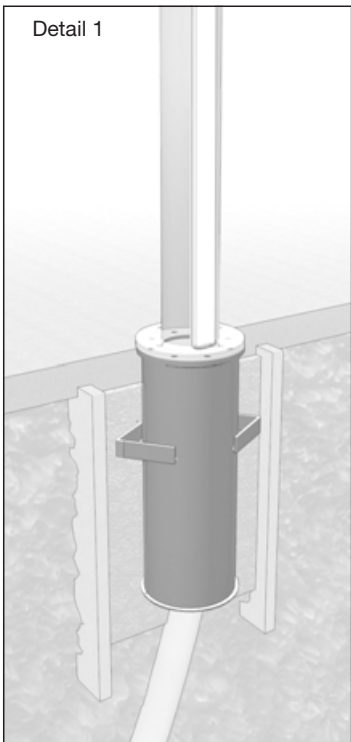

LIGHTLINE

Poller -/ Standrohrleuchte · *Bollards / light columns*

Merksolo

Bodenhülse / ground sleeve
Stauraum für Kabel / cable storage

bei bauseitigem Köcherfundament
keine Bodenhülse erforderlich
*no ground sleeve needed in case
of on-site sleeve foundation.*
siehe Seite 1.14 - see page 1.14

Bestell Nr. / item no.	Höhe / height
500100198	305 mm
500100589	400 mm