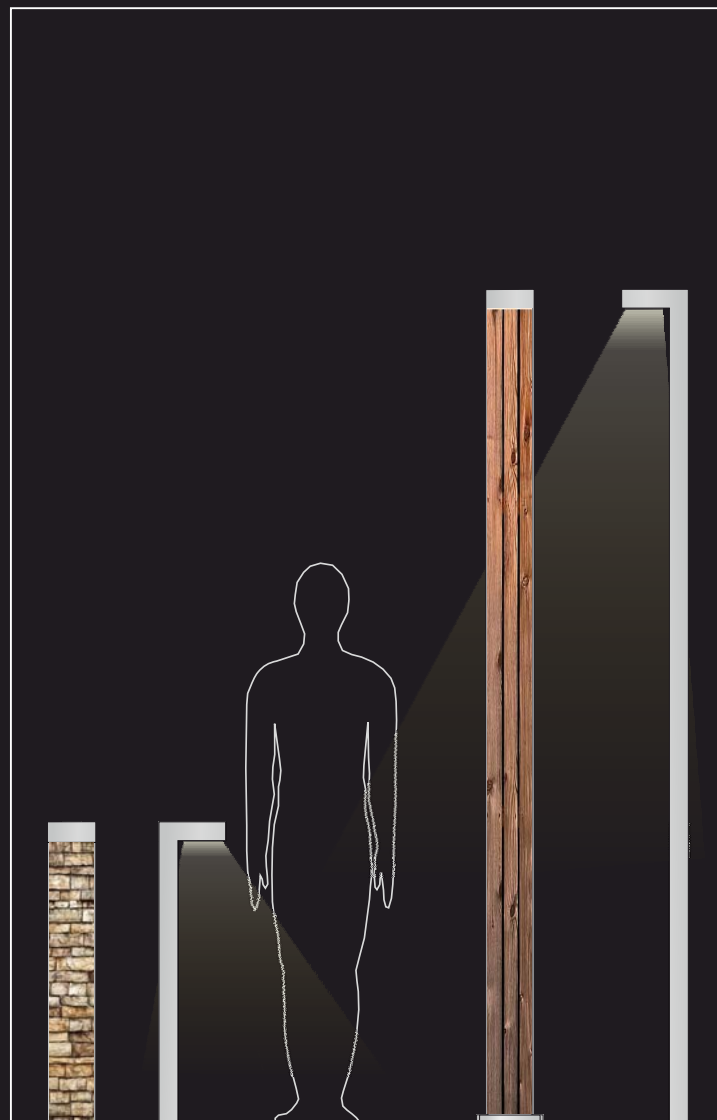

CUBANO Übersicht · Overview