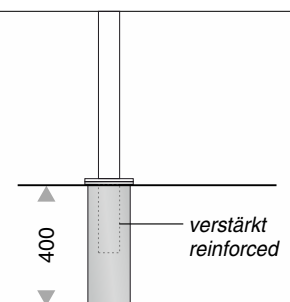

decor: stainless steel glass bead blasted

Bestell Nr. / item no.	Typ / type	Höhe/height	Leuchtmittel / light source
LED506100410	PL	1000	3060 lm / 22 Watt
LED506285510	SRL	2850	4760 lm / 35 Watt

Bodenhülse optional:

- Kabelstauraum
- einfach bis Leuchtenhöhe H1500
- verstärkt ab Leuchtenhöhe H1500

ground sleeve optionally:

- cable storage space
- simple up to luminaire height H1500
- reinforced from luminaire height H1500