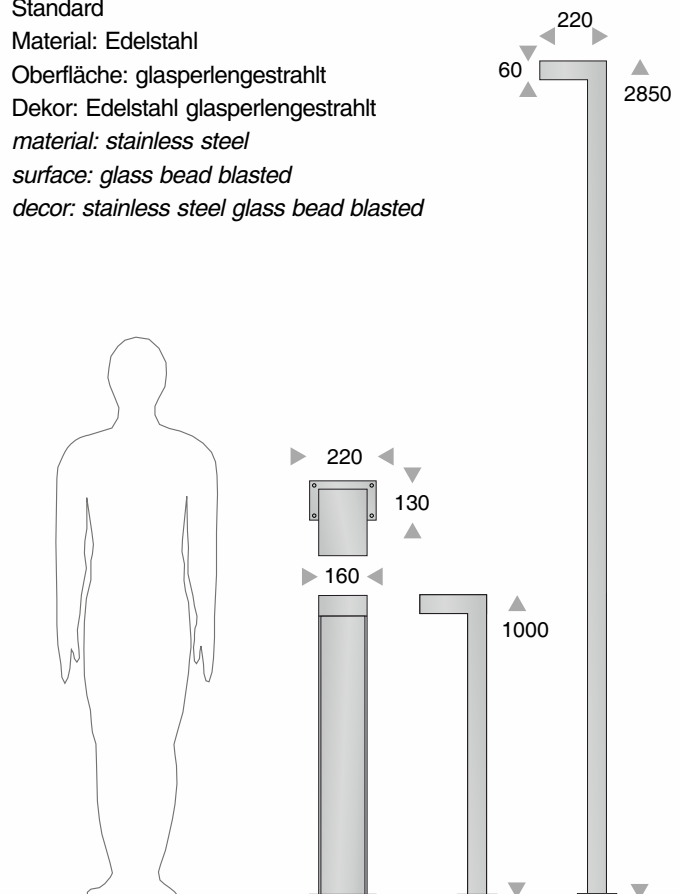

### LED-illuminant:

- 120x120 mm
- Lens technology 120° - asymmetrical beam angle
- Light colour: CCT 3000 K - 5000 K
- CRI: 80/90
- Power: 18 - 55 Watt | 2250 - 6210 lm

## CUBANO PL | SRL

1:25

Standard

Material: Edelstahl

Oberfläche: glasperlengestrahlt

Dekor: Edelstahl glasperlengestrahlt

material: stainless steel

surface: glass bead blasted

decor: stainless steel glass bead blasted

Bestell Nr. / item no.	Typ / type	Höhe/height	Leuchtmittel / light source
LED506100410	PL	1000	3060 lm / 22 Watt
LED506285510	SRL	2850	4760 lm / 35 Watt

Bodenhülse optional:

- Kabelstauraum
- einfach bis Leuchtenhöhe H1500
- verstärkt ab Leuchtenhöhe H1500

ground sleeve optionally:

- cable storage space
- simple up to luminaire height H1500
- reinforced from luminaire height H1500