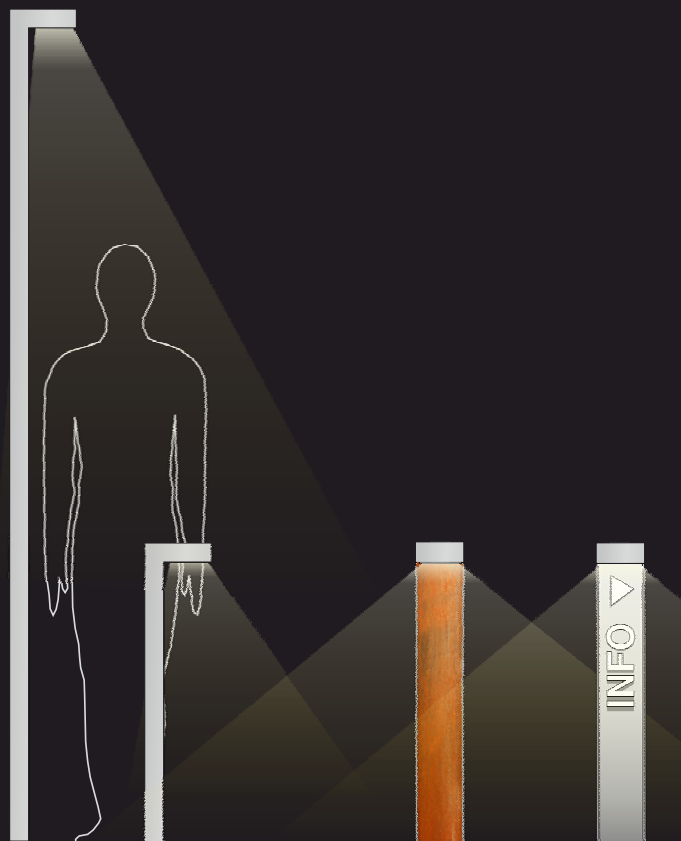

# LECCOR®

EDELSTAHL-LEUCHTEN · DESIGN · STAINLESS STEEL-LUMINAIRES

## CUBANO

Dekor Poller- und Standrohrleuchte  
*decor bollard and standpipe luminaire*

Wernskoto

Weg- und Platzbeleuchtung mit individuellem Dekoreinsatz (auch Infosystem), passend zu Ihrer Gebäudefassade für ein harmonisches Gesamtbild.

Poller- und Standrohrleuchte in Edelstahl mit LED-Beleuchtung.  
 Made in Germany.

### Gehäuse:

- Edelstahl 3 mm V2A (V4A)
- Oberfläche glasperlengestrahlt  
 optional pulverbeschichtet RAL / DB nach Kundenwunsch
- Dekoreinsatz Edelstahl glasperlengestrahlt (austauschbar)  
 optional nach Kundenwunsch