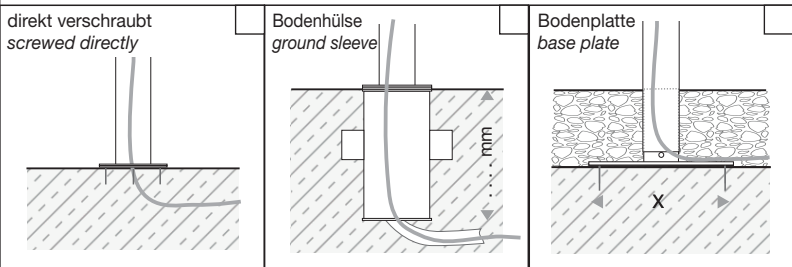

>> send Formular >> to info@leccor.de