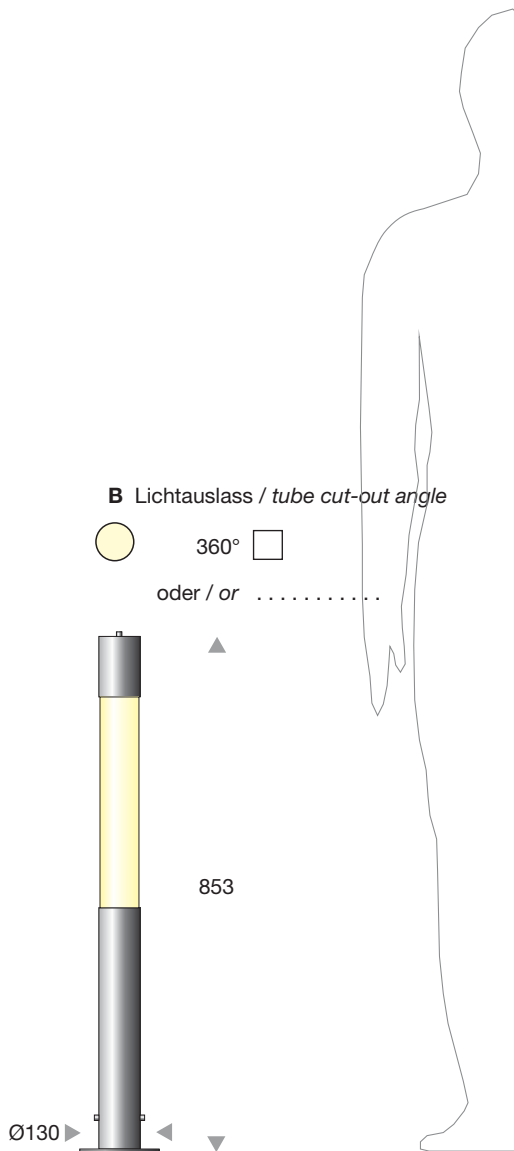

Designrohr / design pipe:

Ø 68 mm Edelstahl / stainless steel

V2A / type 304 V4A / type 316

Oberfläche / surface:

glasperlengestrahlt / glass-bead blasted

pulverbeschichtet / powder coated RAL DB

lackiert / painted RAL DB

Oberflächenstruktur / surface texture:

Lichtauslass B / tube cut-out angle B:

360°

Schutzrohr / protection pipe:

Polycarbonatglas / polycarbonate glass

transparent / transparent mattiert / frosted

schlagfest, staubdicht, strahlwassergeschützt IP 65

/ shock-, dust- and jet proof IP 65

säurebeständig / acid-resistant

Schutzklasse / electrical safety class: 1 2

Lichtrohr / light pipe:

Leuchtmittel / light source:

TC-L 36 Watt LED Watt

Lichtfarbe / colour temperature (CCT):

Spannung / voltage:

Netzteil / power supply:

Kabel / cable:

mit Kabel L 500 mm / with cable L 500 mm

oder / or mm

Montage auf / installation on:

.....

Weitere Angaben / more information: