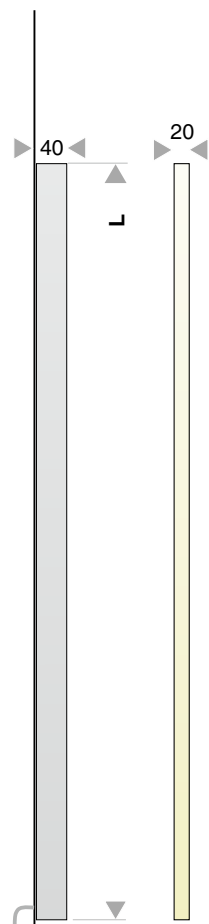

LED LINE 20 - LED Wand- Deckenleuchte
LED wall- ceiling mounted luminaire

Gehäuse / case:

Edelstahl / stainless steel
V2A / type 304 V4A / type 316

Oberfläche / surface:

geschliffen / polished
glasperlengestrahlt / glass-bead blasted
pulverbeschichtet / powder coated RAL DB

Länge / length: - L mm

Einzelmodul max. 2980 mm - dann adaptierbar
single module max. 2980 mm - than adaptable

Lichtauslass / light outlet: 1 x 17 x L mm

LED Lichttechnik / LED light technology:

LED Typ / type: ...24 Volt 1x 1-reihig

Anschlußleistung / power unit: Watt

Anschlußspannung / input supply voltage: 100-240VAC

Frequenz / frequency: 50 - 60 Hz

Kabel / cable:

mit Kabel Länge / with cable length mm

Weitere Angaben / further information:

Für Ein- oder Aufbau geeignet
Aufbau - geschraubt
Einbau - geklebt
Einzelmodullänge max. 2980mm
Weitere Längen / Winkel
durch Adaption.
Suitable for installation or
assembly.
In-construction - screwed
On-construction - glued
Single module length max. 2980mm
Other lengths / angles through
adaptation.