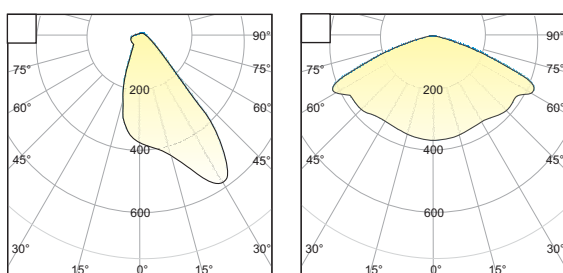

#### Kabel / cable:

mit Kabel Länge / with cable length ..... mm

3500 - 5000 mm Lichtpunkthöhe / luminaire mounting height

Weitere Angaben / more information:

>> send Formular >> to [info@leccor.com](mailto:info@leccor.com)