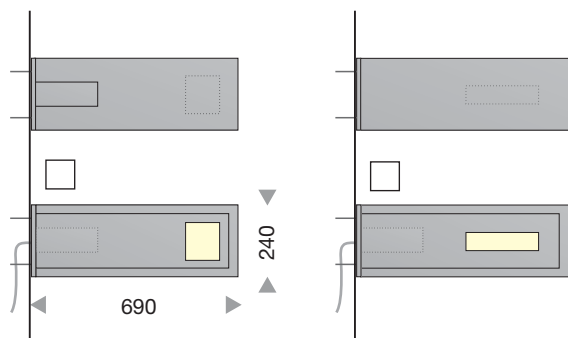

TABULARE F WL

Datenblatt / data sheet

Alle Modelle sind international gesetzlich geschützt.
All models are protected by international law.

Projekt / project: Bestellnr. / item no.: Datum / date: