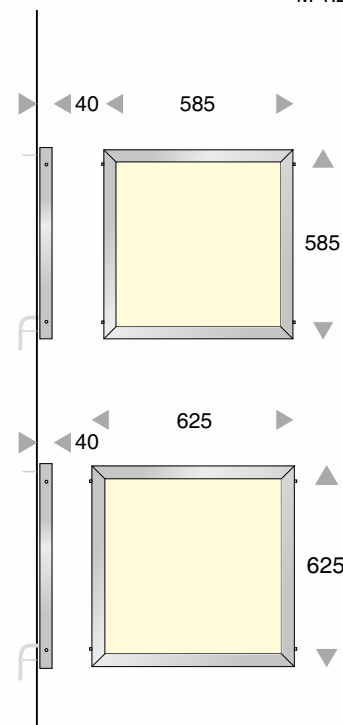

- Profil 40 x 40 x 3 mm
- Edelstahl V2A (V4A), Oberfläche glasperlengestrahlt oder Aluminium, Oberfläche RAL 9006 weißaluminium pulverbeschichtet (weitere RAL-Farben nach Ihrer Vorgabe erhältlich)
- Standard Formate (Höhe x Breite x Tiefe):
 - 585 x 160 x 40 mm
 - 885 x 160 x 40 mm
 - 1485 x 160 x 40 mm
 - 1485 x 300 x 40 mm
 - 585 x 585 x 40 mm
 - 625 x 625 x 40 mm
- weitere Formate auf Anfrage

Design frame:

- 40 x 40 x 3 mm profiles
- stainless steel type 304L (316L) with glass bead blasted surface or aluminium with powder coated surface according to RAL 9006 (other colours according to RAL on request)
- standard dimensions (height x width x depth):
 - 585 x 160 x 40 mm
 - 885 x 160 x 40 mm
 - 1485 x 160 x 40 mm
 - 1485 x 300 x 40 mm
 - 585 x 585 x 40 mm
 - 625 x 625 x 40 mm
- other dimensions available on request

Senkschraube M5 für Wandeinbau
countersunk screw M5 (recessed luminaire)

LED

M 1:25

Bestell Nr. / item no. light source

Größe / size: 585 x 585 mm

LED565585V2A LED 40 Watt

LED565585ALU LED 40 Watt

T50565585V2A 4xT5 56 Watt

T50565585ALU 4xT5 56 Watt

Größe / size: 625 x 625 mm

LED565625V2A LED 40 Watt

LED565625ALU LED 40 Watt

T50565625V2A 4xT5 56 Watt

T50565625ALU 4xT5 56 Watt

Wand- / Deckenleuchte Aufbau
wall-/ceiling light surface mounted solution