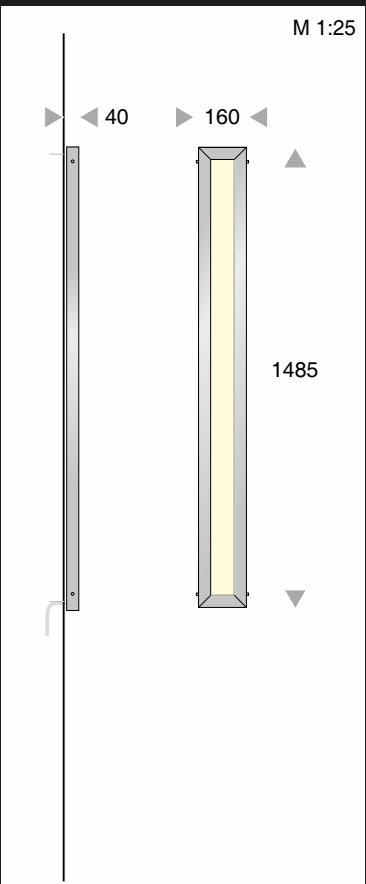

Bestell Nr. / item no.	light source
LED565160V2A	LED 22,5 Watt
LED565160ALU	LED 22,5 Watt
T50565160V2A	1xT5 49 Watt
T50565160ALU	1xT5 49 Watt

Weitere Formate siehe Seite 5.01
other dimensions see page 5.01