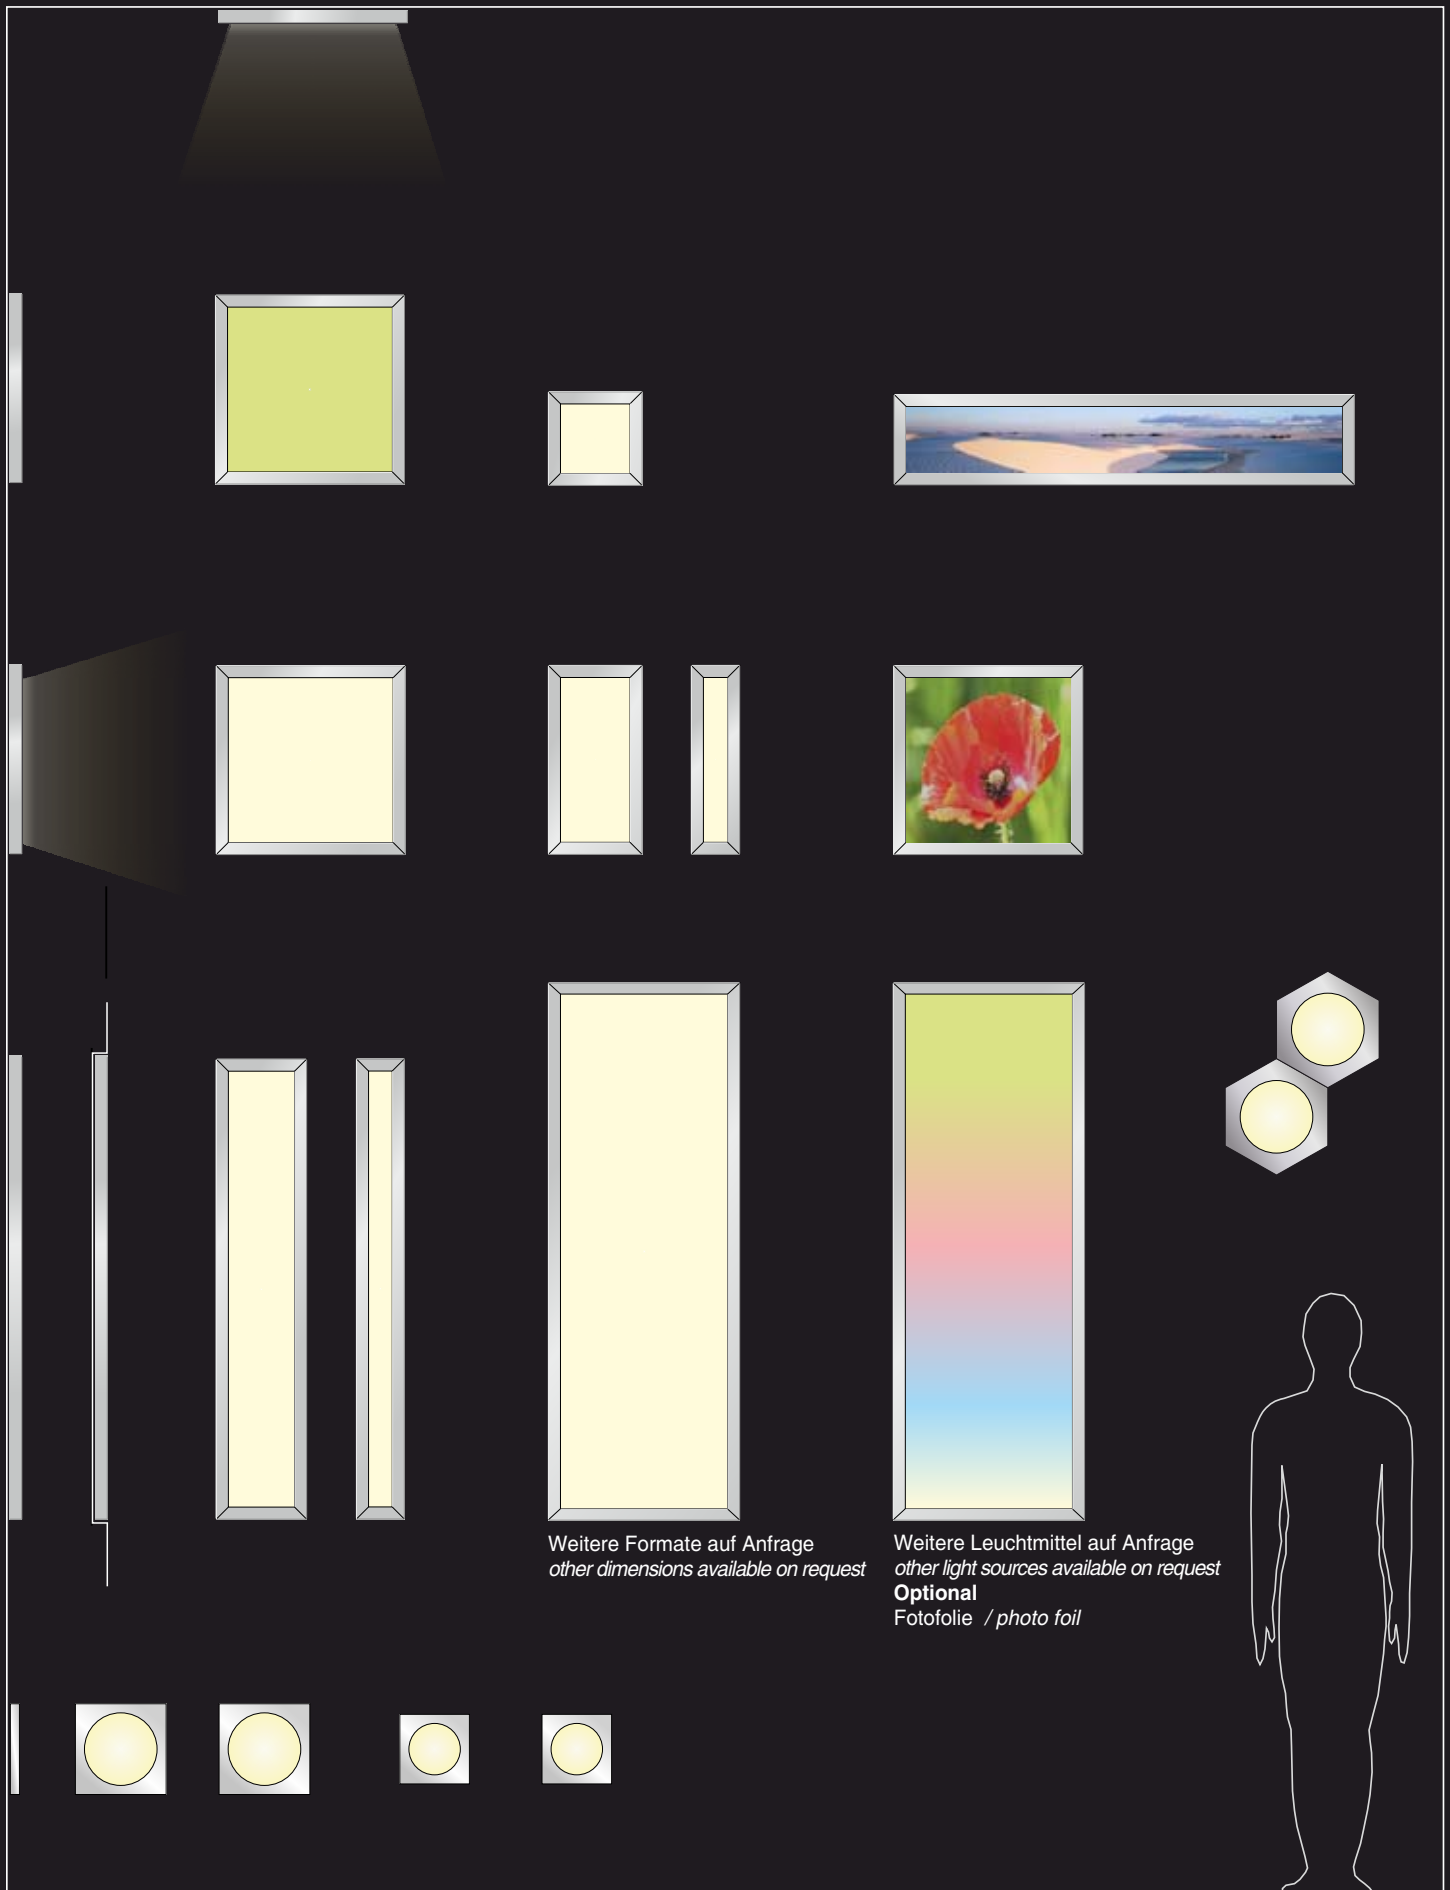

ANGOLARE

Außen- / Innenleuchten
Outdoor- / indoor luminaires

Jürgen Weller Fotografie

Mit ihrem flächigen Licht und dem minimalistischen Design bietet die ANGOLARE vielfältige Einsatzmöglichkeiten. Sie ist als Auf- oder Einbauleuchte für den Innen- und Außenbereich erhältlich.

Die LED oder T5 Lichtarmatur ist geschützt von einer speziellen Acrylglasplatte mit hoher Lichtdurchlässigkeit, eingefasst ist diese von einem Rahmen aus Edelstahl oder wahlweise aus Aluminium.

Designrahmen:

- Profil 40 x 40 x 3 mm
- Edelstahl V2A (V4A), Oberfläche glasperlengestrahlt oder Aluminium, Oberfläche RAL 9006 weißaluminium pulverbeschichtet (weitere RAL-Farben nach Ihrer Vorgabe erhältlich)
- Standard Formate (Höhe x Breite x Tiefe):
 - 585 x 160 x 40 mm
 - 885 x 160 x 40 mm
 - 1485 x 160 x 40 mm
 - 1485 x 300 x 40 mm
 - 585 x 585 x 40 mm
 - 625 x 625 x 40 mm
- weitere Formate auf Anfrage

Schutzscheibe:

- spezielle Lichtstreuungsplatte aus Acrylglas mattiert t = 6 mm

Leuchtmittel:

- LED: 12/24Volt, Lichtfarbe weiß 2700 K - 5000 K, optional RGB-Lichtfarben mit zusätzlicher Steuerung Abstrahlwinkel LED-Linse 60° oder 120°
- T5 Ø 16 mm: 4 x 14 W, 1 x 49 W, 2 x 49 W, einfacher Leuchtmittelwechsel
- weitere Leuchtmittel auf Anfrage