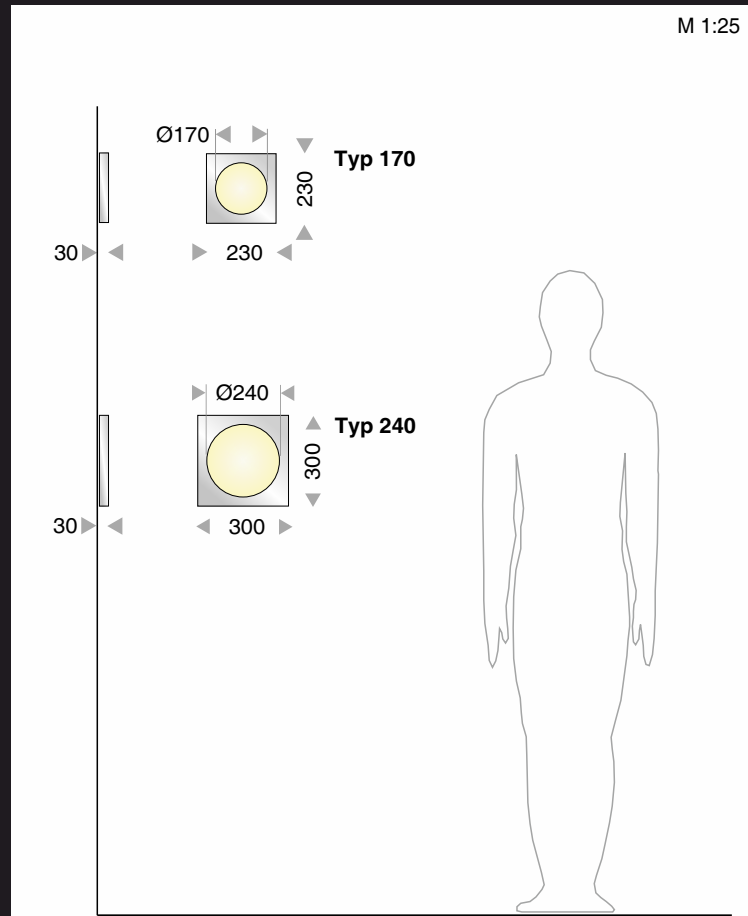

M 1:25

Typ type	Bestell Nr. item-no.	Oberfläche surface	Leuchtmittel illuminant
170	LED566230025830	RAL 9016	1500 lm / 15 W / 3000K
170	LED566230025840	RAL 9016	1500 lm / 15 W / 4000K
240	LED566300025830	RAL 9016	2300 lm / 21 W / 3000K
240	LED566300025840	RAL 9016	2500 lm / 21 W / 4000K