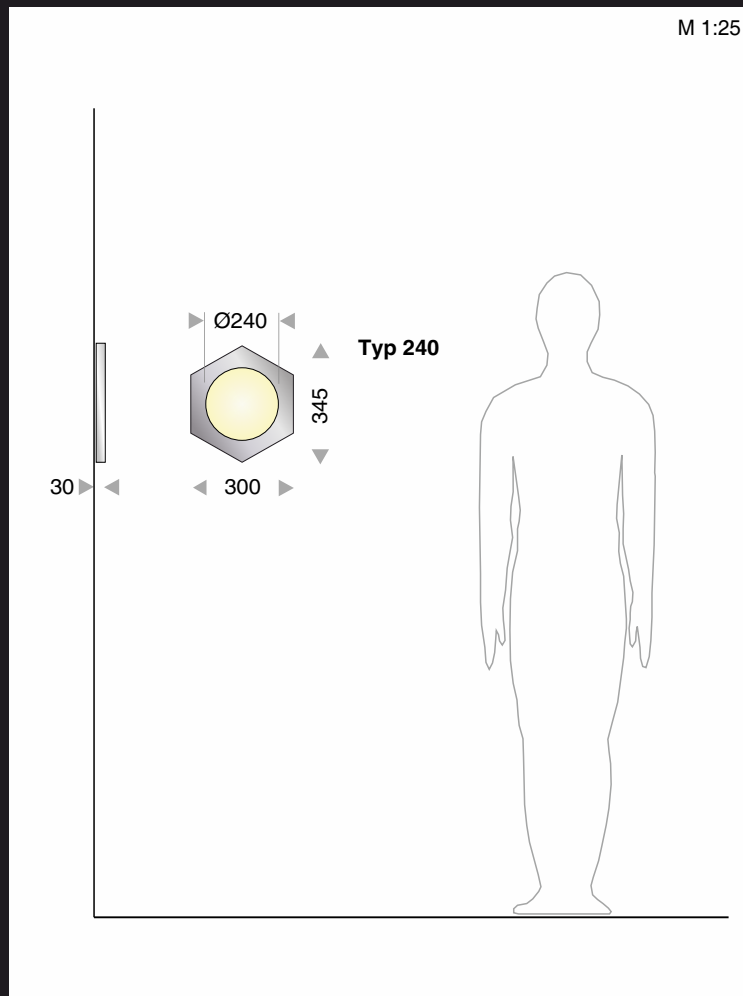

Typ type	Bestell Nr. item-no.	Oberfläche surface	Leuchtmittel illuminant
240	LED567300025830	RAL 9016	2300 lm / 21 W / 3000K
240	LED567300025840	RAL 9016	2300 lm / 21 W / 4000K