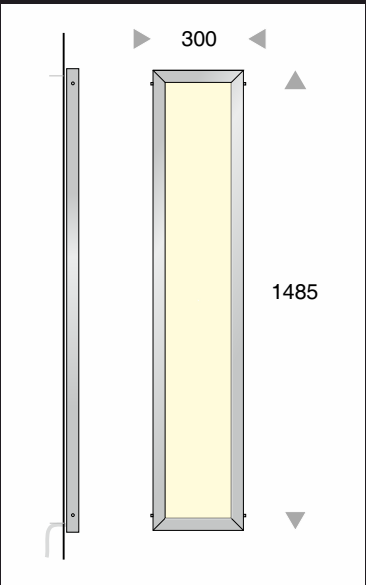

Bestell Nr. / item no.	light source
LED565300V2A	LED 45 Watt
LED565300ALU	LED 45 Watt
T50565300V2A	2xT5 98 Watt
T50565300ALU	2xT5 98 Watt