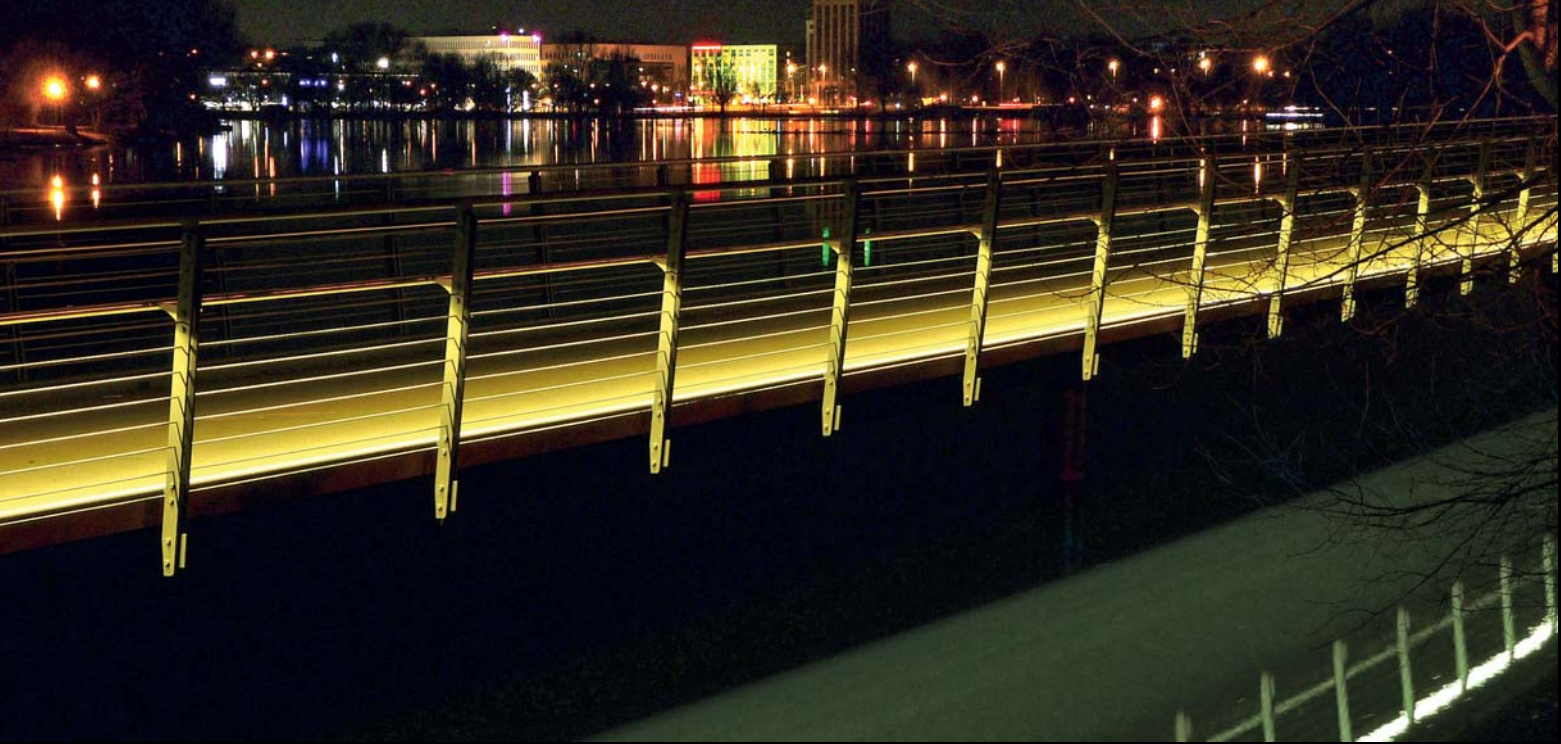

# Vue d'ensemble mains courantes LED

Systèmes de main courante en acier inoxydable avec éclairage LED intégré et continu.