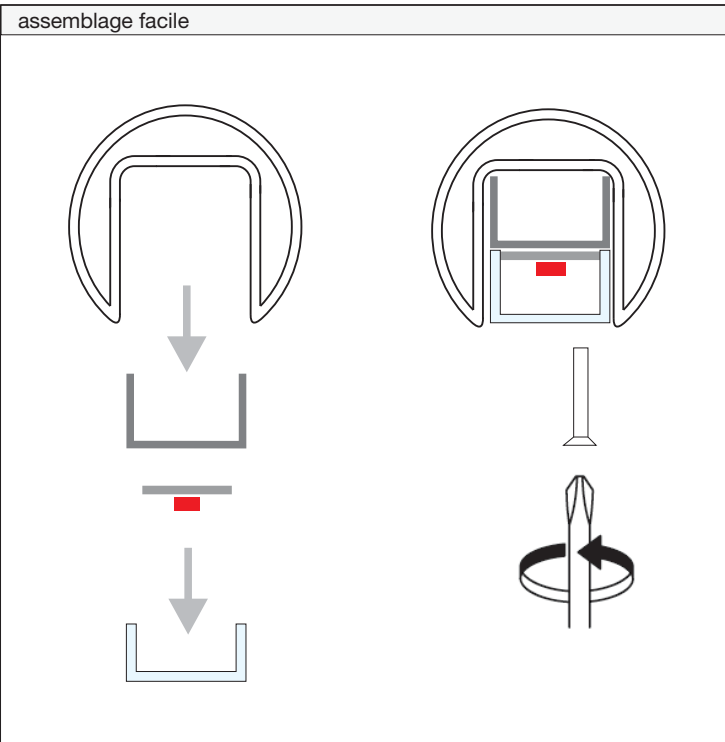

# Variantes des mains courantes LED

Nous fabriquons des mains courantes selon les dessins techniques et offrons des solutions complètes.  
Les composants sont livrés pré-assemblé pour une installation facile sur site.

- Bande LED en continue
- Les main courantes LECCOR disposent d'un système à deux canaux avec conduit séparé pour bande LED et l'alimentation

système de connexion

angles / mitres

*l'Autriche | Vienne | Quai des navires*