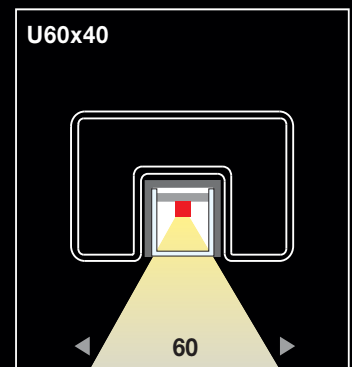

Vue d'ensemble mains courantes LED