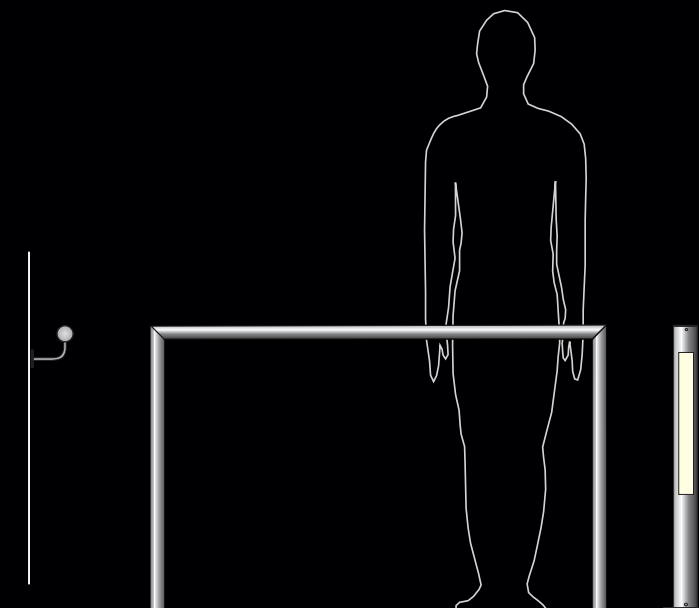

## Mains courantes LED

Foto Dirk-Andre ... / ... / ...

... / ... / ...

LECCOR Leuchten GmbH · Daimlerstraße 73 · D-74545 Michelfeld, Germany · Tel. +49 (0) 791-47077 · Fax +49 (0) 791-47555 · e-mail: info@leccor.de · www.leccor.de