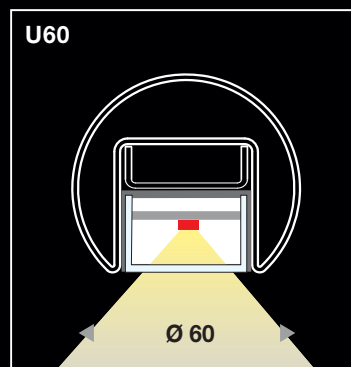

Vue d'ensemble mains courantes LED