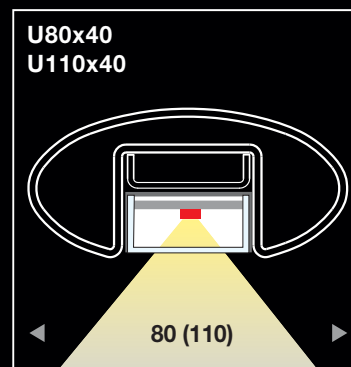

Vue d'ensemble mains courantes LED