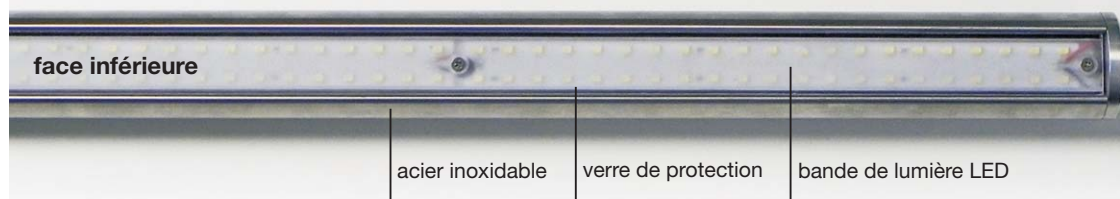

Informations générales:

- LECCOR est certifiée ISO 9001