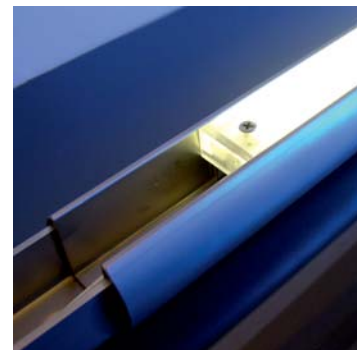

# Vue d'ensemble mains courantes LED

Systèmes de main courante en acier inoxydable avec éclairage LED intégré et continu.

# Variantes des mains courantes LED

LECCOR luminaires, pour utilisation intérieure et extérieure

- Bande LED en continue
- Les main courantes LECCOR disposent d'un système à deux canaux avec conduit séparé pour bande LED et l'alimentation

système de connexion

angles / mitres

*l'Autriche | Vienne | Quai des navires*