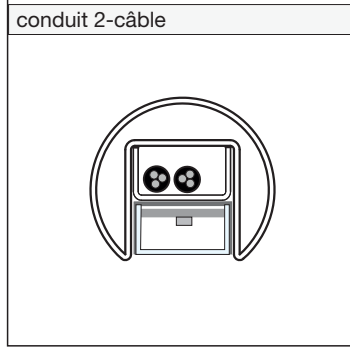

- Bande LED en continue
- Les main courantes LECCOR disposent d'un système à deux canaux avec conduit séparé pour bande LED et l'alimentation

système de connexion

angles / mitres

*l'Autriche | Vienne | Quai des navires*