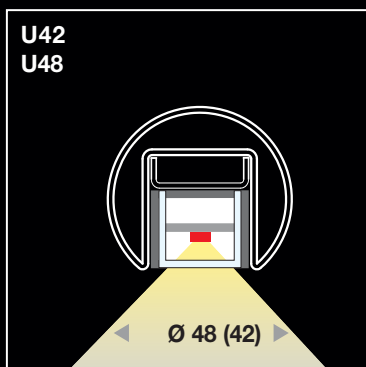

Vue d'ensemble mains courantes LED