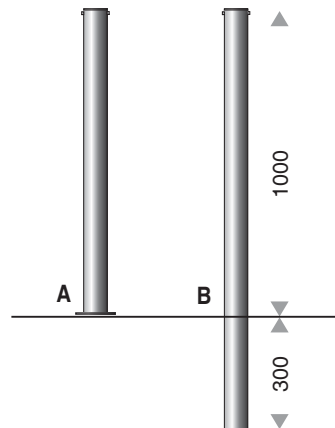

Aufgrund der hochwertigen Materialien und der soliden Bauweise eignet sich dieses Produkt hervorragend für den Einsatz im öffentlichen, wie auch gewerblichen Bereich.

Designrohr:

- Rundrohr: Ø 68 mm, Ø 76 mm, Ø 101 mm, Ø 140 mm
- Quadratrohr: 60 x 60 mm, 100 x 100 mm
- Edelstahl V2A (V4A), Oberfläche glasperlengestrahlt
- Optional: Oberflächen RAL oder DB pulverbeschichtet nach Wahl
- Standard Formate (weitere auf Anfrage)

Allgemeine Informationen:

- Alle Modelle sind gesetzlich geschützt
- Technische Änderungen behalten wir uns vor

Passende Leuchten siehe: FIACCOLA Seite 1.01 - und Poller- und Standrohrleuchten Seite 2.01 -

Shut-off bollard in stainless steel suitable for LECCOR light collections FIACCOLA and COLLONA. Robust and durable in construction and design.

Due to the high-quality materials and the solid construction, this product is ideally suited for the Use in the public and commercial sector.

Designtube:

- Round tube: Ø 68 mm, Ø 76 mm, Ø 101 mm, Ø 140 mm
- square tube: 60 x 60 mm, 100 x 100 mm
- stainless steel V2A (V4A), surface glass bead blasted
- Optional: RAL or DB powder-coated surfaces of your choice
- Standard formats (others on request)

General information:

- All models are protected by law
- We reserve the right to make technical changes

Fitting illuminants see: FIACCOLA page 1.01 - and Bollards and Light columns page 2.01 -

COLLONA

M 1:25

Varianten Bodenbefestigung

- **A** mit Flansch aufgedübelt
- **B** einbetoniert (durchgehend)

variants ground-fixing

- **A** screwed directly
- **B** concreted (continuously)