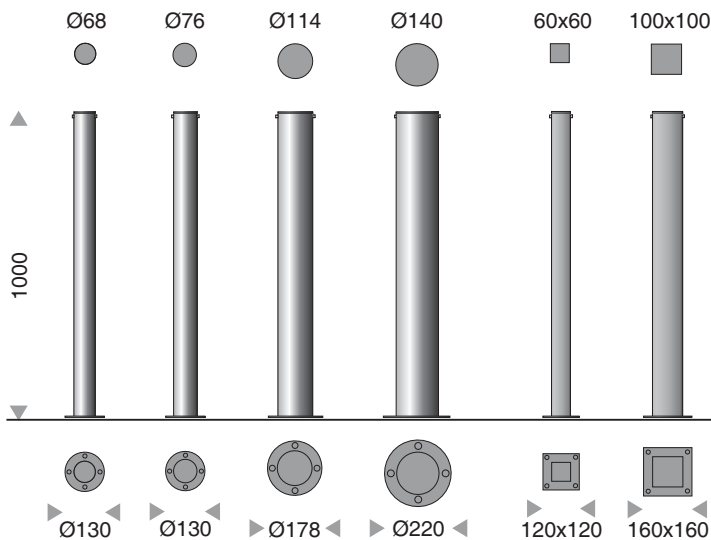

Aufgrund der hochwertigen Materialien und der soliden Bauweise eignet sich dieses Produkt hervorragend für den Einsatz im öffentlichen, wie auch gewerblichen Bereich.

Designrohr:

- Rundrohr: Ø 68 mm, Ø 76 mm, Ø 101 mm, Ø 140 mm
- Quadratrohr: 60 x 60 mm, 100 x 100 mm
- Edelstahl V2A (V4A), Oberfläche glasperlengestrahlt
- Optional: Oberflächen RAL oder DB pulverbeschichtet nach Wahl
- Standard Formate (weitere auf Anfrage)

Allgemeine Informationen:

- Alle Modelle sind gesetzlich geschützt
- Technische Änderungen behalten wir uns vor

Passende Leuchten siehe: FIACCOLA Seite 1.01 - und Poller- und Standrohrleuchten Seite 2.01 -

Shut-off bollard in stainless steel suitable for LECCOR light collections FIACCOLA and COLLONA. Robust and durable in construction and design.

Due to the high-quality materials and the solid construction, this product is ideally suited for the Use in the public and commercial sector.

Designtube:

- Round tube: Ø 68 mm, Ø 76 mm, Ø 101 mm, Ø 140 mm
- square tube: 60 x 60 mm, 100 x 100 mm
- stainless steel V2A (V4A), surface glass bead blasted
- Optional: RAL or DB powder-coated surfaces of your choice
- Standard formats (others on request)

General information:

- All models are protected by law
- We reserve the right to make technical changes

Fitting illuminants see: FIACCOLA page 1.01 - and Bollards and Light columns page 2.01 -

COLLONA

M 1:25

Varianten Bodenbefestigung

- **A** mit Flansch aufgedübelt
- **B** einbetoniert (durchgehend)

variants ground-fixing

- **A** screwed directly
- **B** concreted (continuously)