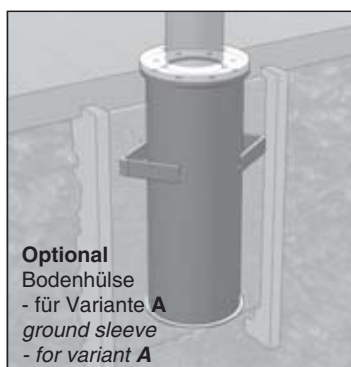

Aufgrund der hochwertigen Materialien und der soliden Bauweise eignet sich dieses Produkt hervorragend für den Einsatz im öffentlichen, wie auch gewerblichen Bereich.

**Designrohr:**

- Rundrohr: Ø 68 mm, Ø 76 mm, Ø 101 mm, Ø 140 mm
- Quadratrohr: 60 x 60 mm, 100 x 100 mm
- Edelstahl V2A (V4A), Oberfläche glasperlengestrahlt
- Optional: Oberflächen RAL oder DB pulverbeschichtet nach Wahl
- Standard Formate (weitere auf Anfrage)

## COLLONA

M 1:25

**Varianten Bodenbefestigung**

- A** mit Flansch aufgedübelt
- B** einbetoniert (durchgehend)

**variants ground-fixing**

- A** screwed directly
- B** concreted (continuously)

Bestell Nr. item no.	Profil profile
<b>Variante / variant A</b>	
500998430068	Ø 68 mm
500998430076	Ø 76 mm
500998430114	Ø 114 mm
500998430140	Ø 140 mm
500998430060	60 x 60 mm
500998430100	100 x 100 mm
<b>Variante / variant B</b>	
500998450068	Ø 68 mm
500998450076	Ø 76 mm
500998450114	Ø 114 mm
500998450140	Ø 140 mm
500998450060	60 x 60 mm
500998450100	100 x 100 mm