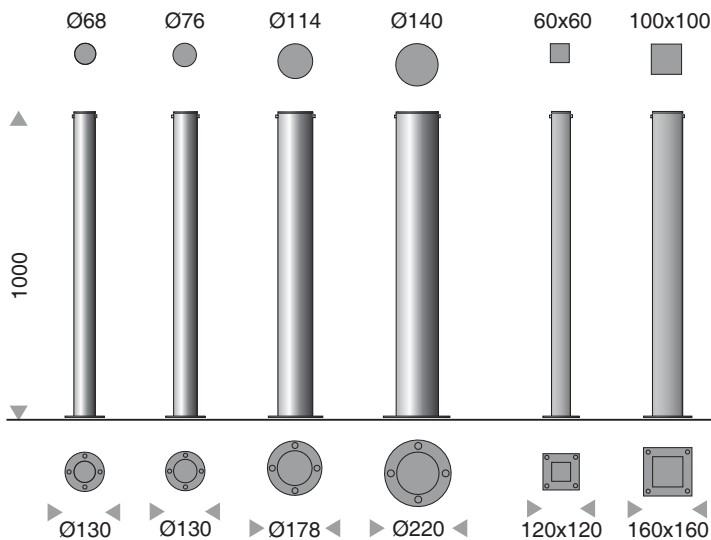

Aufgrund der hochwertigen Materialien und der soliden Bauweise eignet sich dieses Produkt hervorragend für den Einsatz im öffentlichen, wie auch gewerblichen Bereich.

Designrohr:

- Rundrohr: Ø 68 mm, Ø 76 mm, Ø 101 mm, Ø 140 mm
- Quadratrohr: 60 x 60 mm, 100 x 100 mm
- Edelstahl V2A (V4A), Oberfläche glasperlengestrahlt
- Optional: Oberflächen RAL oder DB pulverbeschichtet nach Wahl
- Standard Formate (weitere auf Anfrage)

Allgemeine Informationen:

- Alle Modelle sind gesetzlich geschützt
- Technische Änderungen behalten wir uns vor

Passende Leuchten siehe: FIACCOLA Seite 1.01 - und Poller- und Standrohrleuchten Seite 2.01 -

Shut-off bollard in stainless steel suitable for LECCOR light collections FIACCOLA and COLLONA. Robust and durable in construction and design.

Due to the high-quality materials and the solid construction, this product is ideally suited for the Use in the public and commercial sector.

Designtube:

- Round tube: Ø 68 mm, Ø 76 mm, Ø 101 mm, Ø 140 mm
- square tube: 60 x 60 mm, 100 x 100 mm
- stainless steel V2A (V4A), surface glass bead blasted
- Optional: RAL or DB powder-coated surfaces of your choice
- Standard formats (others on request)

General information:

- All models are protected by law
- We reserve the right to make technical changes

Fitting illuminants see: FIACCOLA page 1.01 - and Bollards and Light columns page 2.01 -

COLLONA

M 1:25

Varianten Bodenbefestigung

- **A** mit Flansch aufgedübelt
- **B** einbetoniert (durchgehend)

variants ground-fixing

- **A** screwed directly
- **B** concreted (continuously)

Bestell Nr. item no.	Profil profile
Variante / variant A	
500998430068	Ø 68 mm
500998430076	Ø 76 mm
500998430114	Ø 114 mm
500998430140	Ø 140 mm
500998430060	60 x 60 mm
500998430100	100 x 100 mm
Variante / variant B	
500998450068	Ø 68 mm
500998450076	Ø 76 mm
500998450114	Ø 114 mm
500998450140	Ø 140 mm
500998450060	60 x 60 mm
500998450100	100 x 100 mm