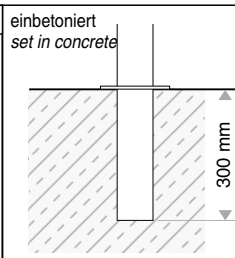

Weitere Angaben / more information: