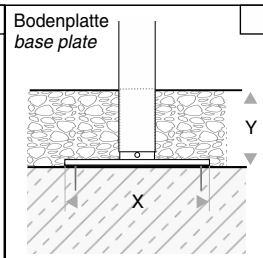

Weitere Angaben / more information: