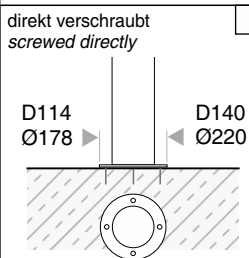

Weitere Angaben / more information: