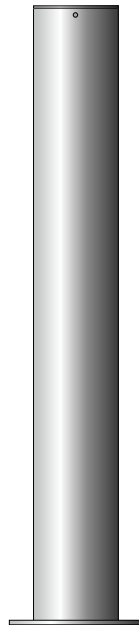

## COLLONA

### COLLONA Poller / bollard D114 / D140

#### Designrohr / design pipe:

Ø114 mm

Ø140 mm

Höhe A / height A: ..... mm

V2A / type 304  V4A / type 316

#### Oberfläche / surface:

glasperlengestrahlt / glass-bead blasted

pulverbeschichtet / powder coated RAL  DB  .....

Oberflächenstruktur / surface texture: .....

A