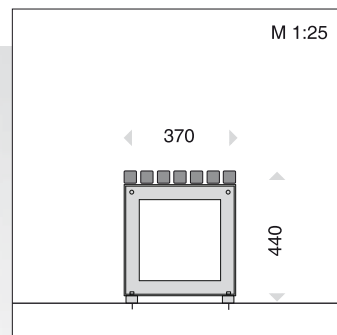

QUADRATONE 1

Länge · Length · Longueur

L 800 mm	701	000	080
L 1400 mm	701	000	140
L 2000 mm	701	000	200

QUADRATONE 2

Länge · Length · Longueur

L 800 mm	702	000	080
L 1400 mm	702	000	140
L 2000 mm	702	000	200

QUADRATONE T

Länge · Length · Longueur

L 800 mm	711	000	080
L 1400 mm	711	000	140
L 2000 mm	711	000	200

Weitere Ausführungen auf Anfrage
 more executions on request
 autres executions sur demande