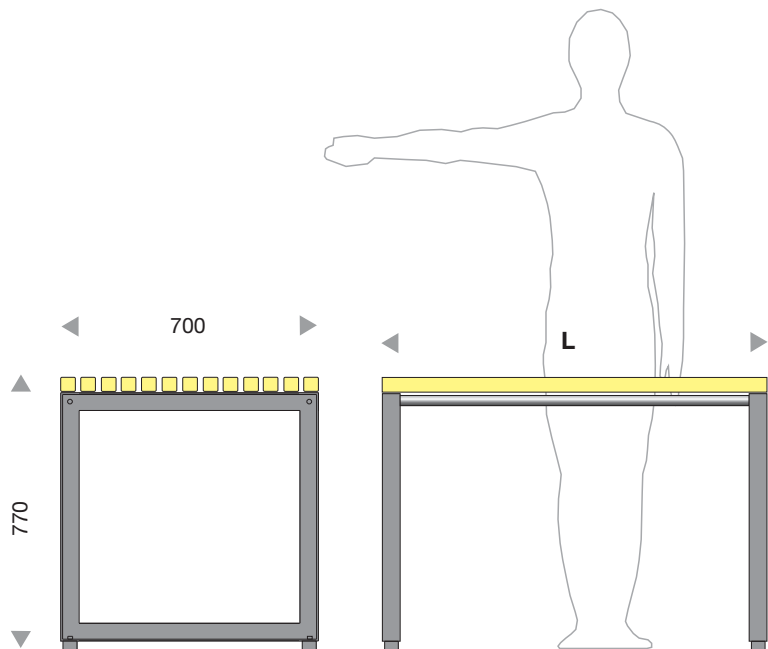

QUADRATONE T

Datenblatt / data sheet

Alle Modelle sind international gesetzlich geschützt.
All models are protected by international law.

Projekt / project: Bestellnr. / item no.: Datum / date:

Tisch / table:

Rahmen / frame:

Edelstahl V2A / stainless steel type 304

Winkelprofil / angle profile ☐

Quadratrohrprofil / square tube profile ☐

Oberfläche / surface:

glasperlengestrahlt / glass-bead blasted ☐

pulverbeschichtet / powder coated RAL ☐ DB ☐ .....

Nasslack / wet paint RAL ☐ DB ☐ .....

Oberflächenstruktur / surface texture: .....

Glanzgrad / gloss level: .....

Sitzfläche / seat:

Kambala-Holz 7x 40 x 40 mm massiv, Oberfläche natur

Kambala-wood 7x 40 x 40 mm massiv, surface natural

Sitzbanklänge L / length L:

800 mm ☐

1400 mm ☐

2000 mm ☐

Weitere Längen auf Anfrage / further length on request

Montage auf / installation on:

.....

Weitere Angaben / more information:

>> send Formular >> to info@leccor.com