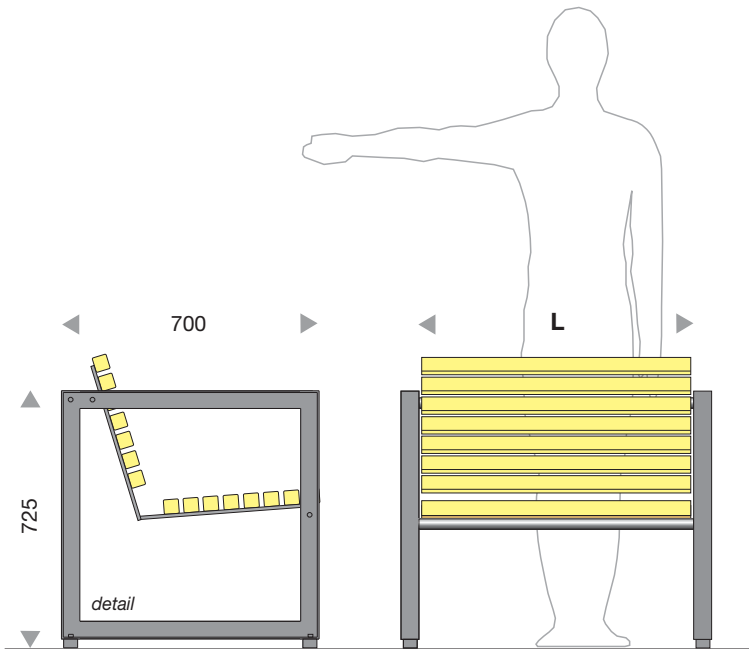

Sitzbank / bench:

Rahmen / frame:

Edelstahl V2A / stainless steel type 304

Winkelprofil / angle profile

Quadratrohrprofil / square tube profile

Oberfläche / surface:

glasperlengestrahlt / glass-bead blasted

pulverbeschichtet / powder coated RAL DB

Nasslack / wet paint RAL DB

Oberflächenstruktur / surface texture:

Glanzgrad / gloss level:

Sitzfläche / seat:

Kambala-Holz 15x 40 x 40 mm massiv, Oberfläche natur

Kambala-wood 15x 40 x 40 mm massiv, surface natural

Sitzbanklänge L / length L:

800 mm

1400 mm

2000 mm

Weitere Längen auf Anfrage / further length on request

Montage auf / installation on:

.....

Weitere Angaben / more information: