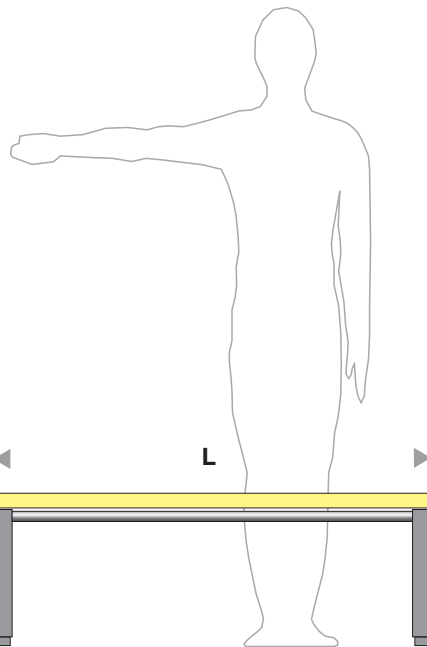

QUADRATONE 1

Datenblatt / data sheet

Alle Modelle sind international gesetzlich geschützt.
All models are protected by international law.

Projekt / project:	Bestellnr. / item no.:	Datum / date:

Sitzbank / bench:

Rahmen / frame:

Edelstahl V2A / stainless steel type 304

Winkelprofil / angle profile ☐

Quadratrohrprofil / square tube profile ☐

Oberfläche / surface:

glasperlengestrahlt / glass-bead blasted ☐

pulverbeschichtet / powder coated RAL ☐ DB ☐ .....

Nasslack / wet paint RAL ☐ DB ☐ .....

Oberflächenstruktur / surface texture: .....

Glanzgrad / gloss level: .....

Sitzfläche / seat:

Kambala-Holz 7x 40 x 40 mm massiv, Oberfläche natur

Kambala-wood 7x 40 x 40 mm massiv, surface natural

Sitzbanklänge L / length L:

800 mm ☐

1400 mm ☐

2000 mm ☐

Weitere Längen auf Anfrage / further length on request

Montage auf / installation on:

.....

Weitere Angaben / more information:

>> send Formular >> to info@leccor.com