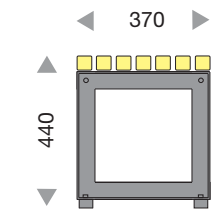

QUADRATONE 1

Datenblatt / data sheet

Alle Modelle sind international gesetzlich geschützt.
All models are protected by international law.

Projekt / project:	Bestellnr. / item no.:	Datum / date:

Sitzbank / bench:

Rahmen / frame:

Edelstahl V2A / stainless steel type 304

Winkelprofil / angle profile ☐

Quadratrohrprofil / square tube profile ☐

Oberfläche / surface:

glasperlengestrahlt / glass-bead blasted ☐

pulverbeschichtet / powder coated RAL ☐ DB ☐ .....

Nasslack / wet paint RAL ☐ DB ☐ .....

Oberflächenstruktur / surface texture: .....

Glanzgrad / gloss level: .....

Sitzfläche / seat:

Kambala-Holz 7x 40 x 40 mm massiv, Oberfläche natur

Kambala-wood 7x 40 x 40 mm massiv, surface natural

Sitzbanklänge L / length L:

800 mm ☐

1400 mm ☐

2000 mm ☐

Weitere Längen auf Anfrage / further length on request

Montage auf / installation on:

.....

Weitere Angaben / more information:

>> send Formular >> to info@leccor.com