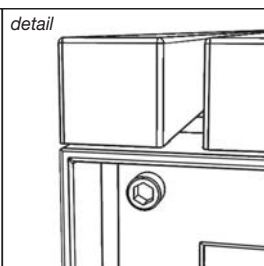

QUADRATONE 1

Datenblatt / data sheet

Alle Modelle sind international gesetzlich geschützt.
All models are protected by international law.

Projekt / project:	Bestellnr. / item no.:	Datum / date:

Sitzbank / bench:

Rahmen / frame:

Edelstahl V2A / stainless steel type 304

Winkelprofil / angle profile ☐

Quadratrohrprofil / square tube profile ☐

Oberfläche / surface:

glasperlengestrahlt / glass-bead blasted ☐

pulverbeschichtet / powder coated RAL ☐ DB ☐ .....

Nasslack / wet paint RAL ☐ DB ☐ .....

Oberflächenstruktur / surface texture: .....

Glanzgrad / gloss level: .....

Sitzfläche / seat:

Kambala-Holz 7x 40 x 40 mm massiv, Oberfläche natur

Kambala-wood 7x 40 x 40 mm massiv, surface natural

Sitzbanklänge L / length L:

800 mm ☐

1400 mm ☐

2000 mm ☐

Weitere Längen auf Anfrage / further length on request

Montage auf / installation on:

.....

Weitere Angaben / more information:

>> send Formular >> to info@leccor.com