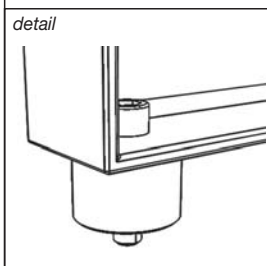

QUADRATONE 1

Datenblatt / data sheet

Alle Modelle sind international gesetzlich geschützt.
All models are protected by international law.

Projekt / project:	Bestellnr. / item no.:	Datum / date:

Sitzbank / bench:

Rahmen / frame:

Edelstahl V2A / stainless steel type 304

Winkelprofil / angle profile ☐

Quadratrohrprofil / square tube profile ☐

Oberfläche / surface:

glasperlengestrahlt / glass-bead blasted ☐

pulverbeschichtet / powder coated RAL ☐ DB ☐ .....

Nasslack / wet paint RAL ☐ DB ☐ .....

Oberflächenstruktur / surface texture: .....

Glanzgrad / gloss level: .....

Sitzfläche / seat:

Kambala-Holz 7x 40 x 40 mm massiv, Oberfläche natur

Kambala-wood 7x 40 x 40 mm massiv, surface natural

Sitzbanklänge L / length L:

800 mm ☐

1400 mm ☐

2000 mm ☐

Weitere Längen auf Anfrage / further length on request

Montage auf / installation on:

.....

Weitere Angaben / more information:

>> send Formular >> to info@leccor.com