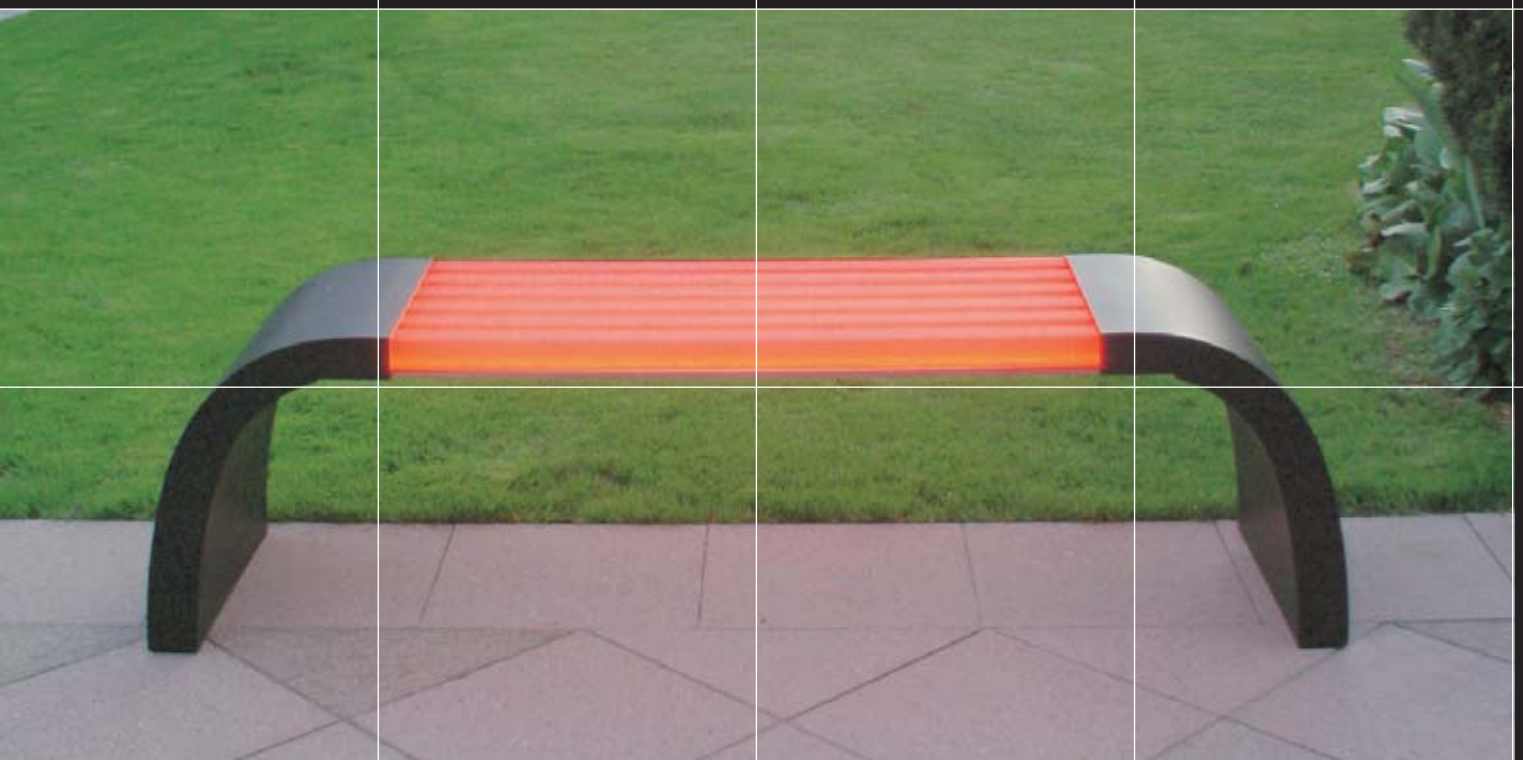

## LED-STUDIO DL

*Licht - Sitzbank  
light - bench*

**Standfuß** in Stahlblechgehäuse Material Stahl St37, Oberfläche schwarz matt lackiert.

Auf Wunsch RAL-Farbe nach Wahl. Edelstahl V2A, Oberfläche poliert oder glasperlengestrahlt.

**Sitzfläche** Polycarbonat-Rohre 45/45 mm weiß matt, schlagfest mit integrierter LED-Lichttechnik. Weitere Sitzauflagen auch in Kombination mit Holz oder Stahl möglich. Die LED-Module sind einzeln austauschbar.

**Schutzart** IP67

*LED-Bench as an effective enrichment for the private, public and commercial area (for inside and outside).*

**Sideparts** in steel case, material steel St37, surface black powder-coated or after request RAL colour after choice. Stainless steel 1.4301 (V2A), surface polished or glass-bead blasted.

**Seat:** square polycarbonat profiles 45x45mm, weakly, impact resistant, with integrated LED-illumination. Other seat editions also in combinations with wood or steel are possible. The LED modules are individually interchangeable.