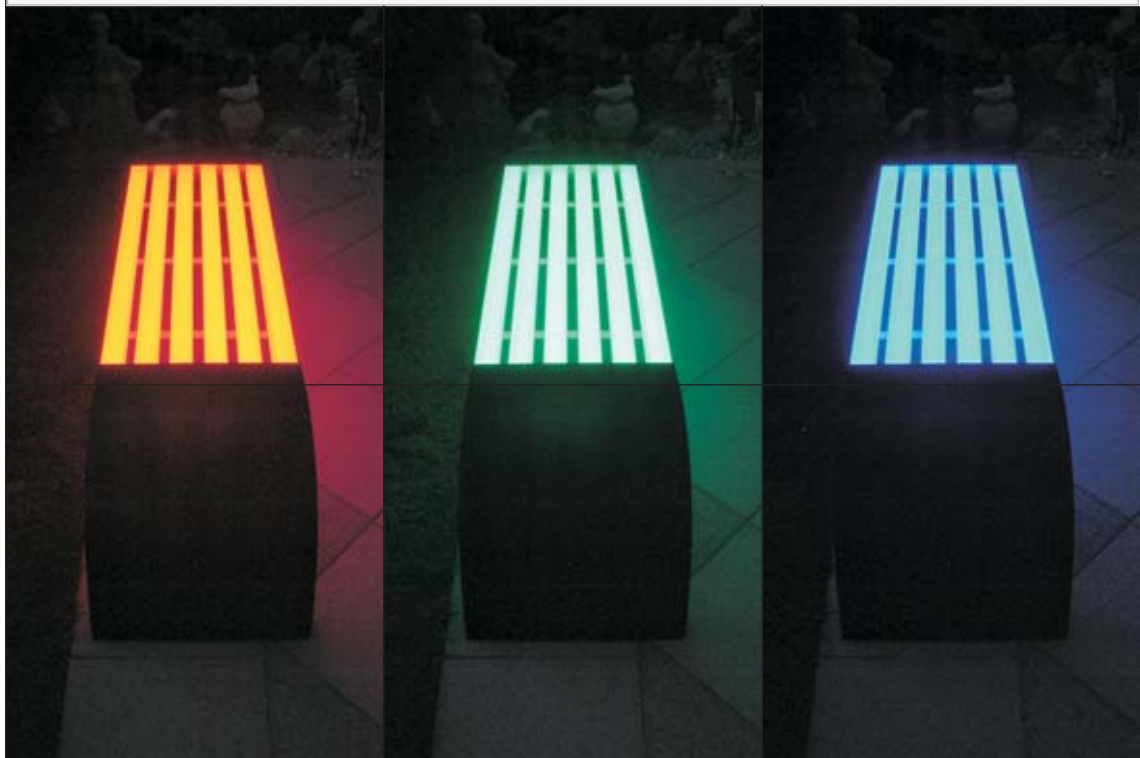

Standfuß in Stahlblechgehäuse Material Stahl St37, Oberfläche schwarz matt lackiert.

Auf Wunsch RAL-Farbe nach Wahl. Edelstahl V2A, Oberfläche poliert oder glasperlengestrahlt.

Sitzfläche Polycarbonat-Rohre 45/45 mm weiß matt, schlagfest mit integrierter LED-Lichttechnik. Weitere Sitzauflagen auch in Kombination mit Holz oder Stahl möglich. Die LED-Module sind einzeln austauschbar.

LED-Lichttechnik in RGB-Farben mit Lichtsteuerung für Helligkeit und Farbwahl.

Die LED-Module sind auch in den Einzelfarben blau, grün, rot, gelb, weiß erhältlich.

Lange Lebensdauer und hohe Energieeffizienz.

Schutzart IP67

LED-Bench as an effective enrichment for the private, public and commercial area (for inside and outside).

Sideparts in steel case, material steel St37, surface black powder-coated or after request RAL colour after choice. Stainless steel 1.4301 (V2A), surface polished or glass-bead blasted.

Seat: square polycarbonat profiles 45x45mm, weakly, impact resistant, with integrated LED-illumination. Other seat editions also in combinations with wood or steel are possible. The LED modules are individually interchangeable.

LED-technology with RGB colours with light control for brightness and colour choice.

The modules are also available in single colours blue, green, red, yellow, or white.

Long life span and high energy efficiency.

IP-rate 67