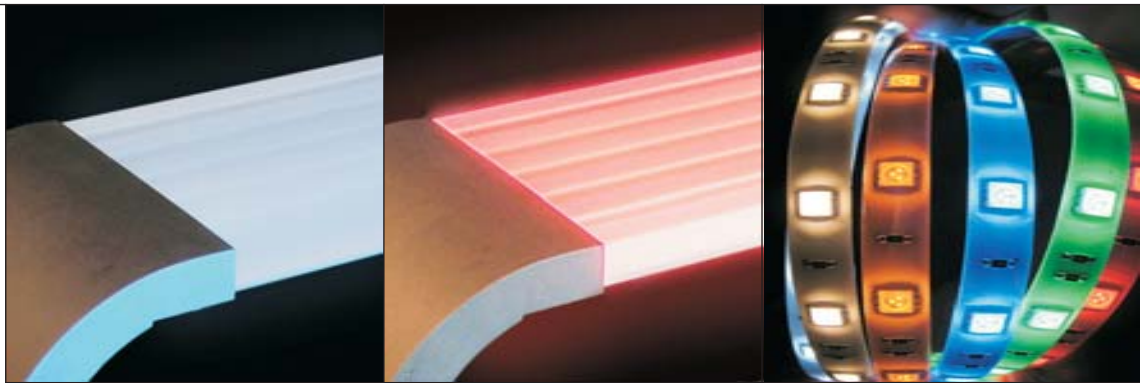

Standfuß in Stahlblechgehäuse Material Stahl St37, Oberfläche schwarz matt lackiert.

Auf Wunsch RAL-Farbe nach Wahl. Edelstahl V2A, Oberfläche poliert oder glasperlengestrahlt.

Sitzfläche Polycarbonat-Rohre 45/45 mm weiß matt, schlagfest mit integrierter LED-Lichttechnik. Weitere Sitzauflagen auch in Kombination mit Holz oder Stahl möglich. Die LED-Module sind einzeln austauschbar.

LED-Lichttechnik in RGB-Farben mit Lichtsteuerung für Helligkeit und Farbwahl.

Die LED-Module sind auch in den Einzelfarben blau, grün, rot, gelb, weiß erhältlich.

Lange Lebensdauer und hohe Energieeffizienz.

Schutzart IP67

LED-Bench as an effective enrichment for the private, public and commercial area (for inside and outside).

Sideparts in steel case, material steel St37, surface black powder-coated or after request RAL colour after choice. Stainless steel 1.4301 (V2A), surface polished or glass-bead blasted.

Seat: square polycarbonat profiles 45x45mm, weakly, impact resistant, with integrated LED-illumination. Other seat editions also in combinations with wood or steel are possible. The LED modules are individually interchangeable.

LED-technology with RGB colours with light control for brightness and colour choice.

The modules are also available in single colours blue, green, red, yellow, or white.

Long life span and high energy efficiency.

IP-rate 67