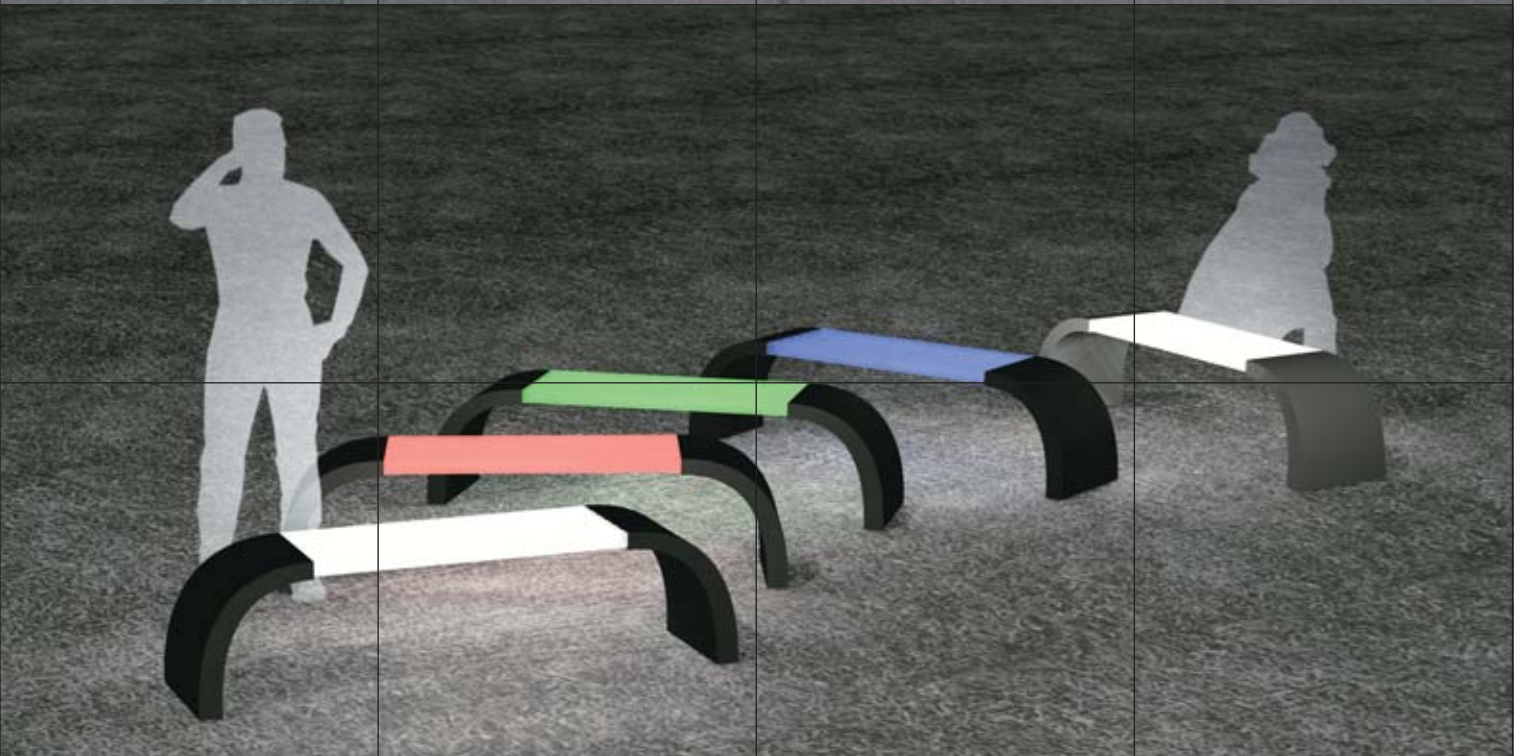

Design N. Wasserfurth / J. Käppler

Alle Modelle sind international gesetzlich geschützt
all models are protected by international law