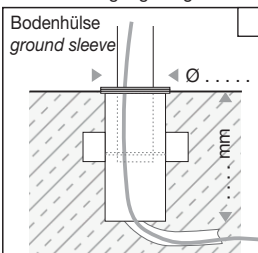

Edelstahl Masten / stainless steel poles:

V2A / type 304 V4A / type 316

Oberfläche / surface:

glasperlengestrahlt / glass-bead blasted

pulverbeschichtet / powder coated RAL DB

Oberflächenstruktur / surface texture:

Glanzgrad / gloss level:

**Profilmastaufsatz bis Lichtpunkthöhe LPH 3000 mm /
profile pole height with luminaire mounting height of
3000 mm:**

Quadratrohrprofil / square profile 100 x 100 x 3 mm

**Profilmastaufsatz bis Lichtpunkthöhe LPH 4700 mm /
profile pole height with luminaire mounting height of
4700 mm:**

Quadratrohrprofil / square profile 100 x 100 x 3 mm

Weiter Höhen auf Anfrage / further heights on request.

>> send Formular >> to info@leccor.com

Bodenbefestigungen / ground mounting options

direkt (Köcherfundament)
direct (sleeve foundation)

-800

100 x 100 mm (LPH 4700 mm)