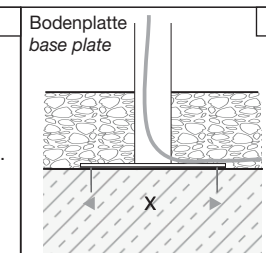

Edelstahl Masten / stainless steel poles:

V2A / type 304 V4A / type 316

Oberfläche / surface:

glasperlengestrahlt / glass-bead blasted

pulverbeschichtet / powder coated RAL DB

Oberflächenstruktur / surface texture:

Glanzgrad / gloss level:

**Profilmastaufsatz bis Lichtpunkthöhe LPH 3000 mm /
profile pole height with luminaire mounting height of
3000 mm:**

Quadratrohrprofil / square profile 100 x 100 x 3 mm

**Profilmastaufsatz bis Lichtpunkthöhe LPH 4700 mm /
profile pole height with luminaire mounting height of
4700 mm:**

Quadratrohrprofil / square profile 100 x 100 x 3 mm

Weiter Höhen auf Anfrage / further heights on request.

>> send Formular >> to info@leccor.com

Bodenbefestigungen / ground mounting options

direkt (Köcherfundament)
direct (sleeve foundation)

-800

100 x 100 mm (LPH 4700 mm)