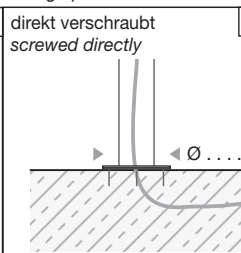

Glanzgrad / gloss level:

**Profilmastaufsatz bis Lichtpunkthöhe LPH 3000 mm /
profile pole height with luminaire mounting height of
3000 mm:**

Quadratrohrprofil / square profile 100 x 100 x 3 mm

**Profilmastaufsatz bis Lichtpunkthöhe LPH 4700 mm /
profile pole height with luminaire mounting height of
4700 mm:**

Quadratrohrprofil / square profile 100 x 100 x 3 mm

Weiter Höhen auf Anfrage / further heights on request.

>> send Formular >> to info@leccor.com

Bodenbefestigungen / ground mounting options

direkt (Köcherfundament)
direct (sleeve foundation)