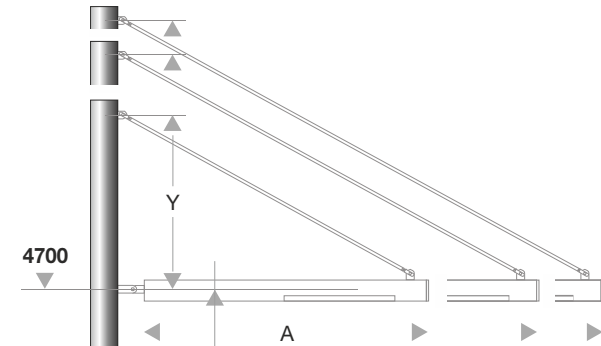

LPH Lichtpunkthöhe
LMH luminaire mounting height

4700 mm
oder / or

Edelstahl Masten / stainless steel poles:

V2A / type 304 V4A / type 316

Oberfläche / surface:

glasperlengestrahlt / glass-bead blasted

pulverbeschichtet / powder coated RAL DB

Nasslack / wet paint RAL DB

Oberflächenstruktur / surface texture:

Glanzgrad / gloss level:

Profilmastaufsatz bis Lichtpunkthöhe (LPH) 3000 mm / profile pole height with luminaire mounting height of 3000 mm:

1-Rundrohrprofil Ø68 mm / 1-round pole profile Ø68 mm

Profilmastaufsatz bis Lichtpunkthöhe (LPH) 4700 mm / profile pole height with luminaire mounting height of 4700 mm:

1-Rundrohrprofil Ø88,9 mm / 1-round pole profile Ø88,9 mm

Standrohr / base pipe:

Rundrohrprofil mit Tür und Raumbedarf für
Kabelübergangskasten

(Profilart und Dimension abhängig von Gesamthöhe /
round-tube profile with door for cable connection box
(profile type and dimensions depending on height of pole)