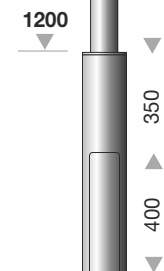

LPH Lichtpunkthöhe
LMH luminaire mounting height

4700 mm
oder / or

Edelstahl Masten / stainless steel poles:

V2A / type 304 V4A / type 316

Oberfläche / surface:

glasperlengestrahlt / glass-bead blasted

pulverbeschichtet / powder coated RAL DB

Nasslack / wet paint RAL DB

Oberflächenstruktur / surface texture:

Glanzgrad / gloss level:

Profilmastaufsatz bis Lichtpunkthöhe (LPH) 3000 mm / profile pole height with luminaire mounting height of 3000 mm:

1-Rundrohrprofil Ø68 mm / 1-round pole profile Ø68 mm

Profilmastaufsatz bis Lichtpunkthöhe (LPH) 4700 mm / profile pole height with luminaire mounting height of 4700 mm:

1-Rundrohrprofil Ø88,9 mm / 1-round pole profile Ø88,9 mm