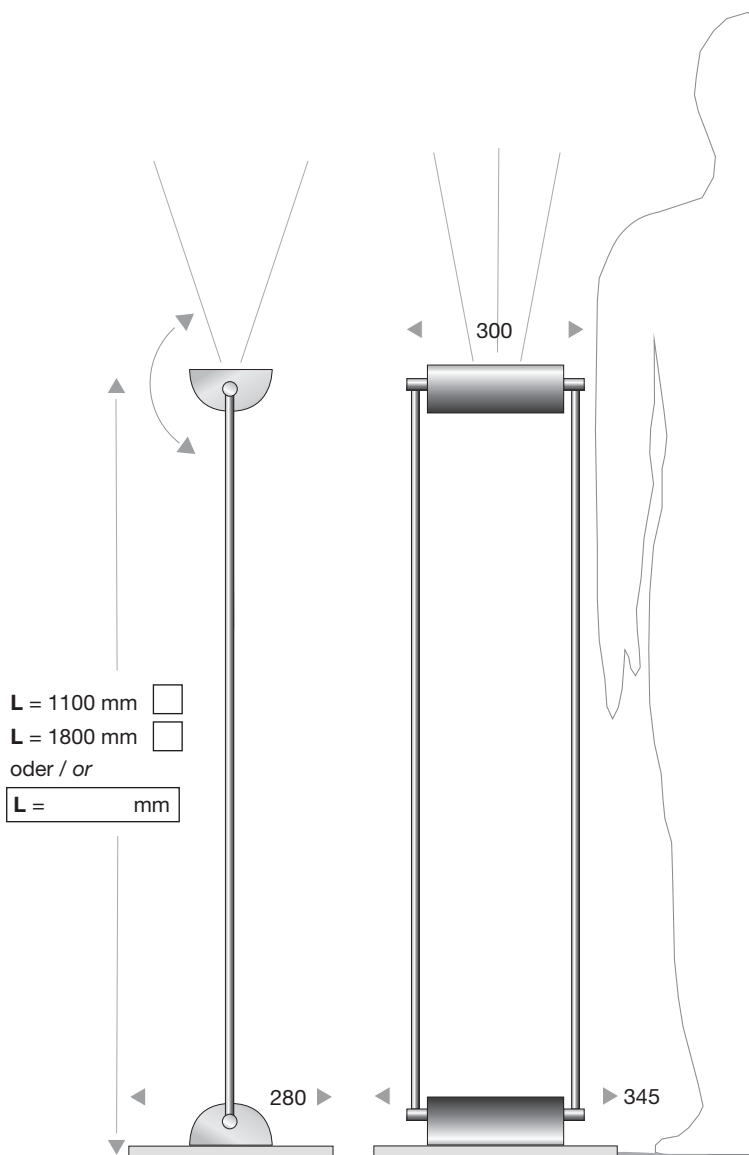

SEMI CILINDRO Stehleuchte / floorlight

Gehäuse / housing:

Edelstahl V2A / stainless steel type 304

Oberfläche / surface:

glasperlengestrahlt / glass-bead blasted

pulverbeschichtet / powder coated RAL DB

Nasslack / wet paint RAL DB

Oberflächenstruktur / surface texture:

Lichtauslass / light output:

schwenkbar / adjustable

Bodenplatte / ground plate

Marmorplatte 345 x 280 mm

marble plate 345 x 280 mm

Lichttechnik / light technology:

Leuchtmittel / light source:

3000 K 4000 K

oder / or:

Spannung / voltage: 230 VAC / 50 Hz

Schutzart / protection category IP 43

Schutzklasse / electrical safety class: 1

Kabel / cable:

mit Kabel Länge / with cable length mm

Weitere Angaben / more information: