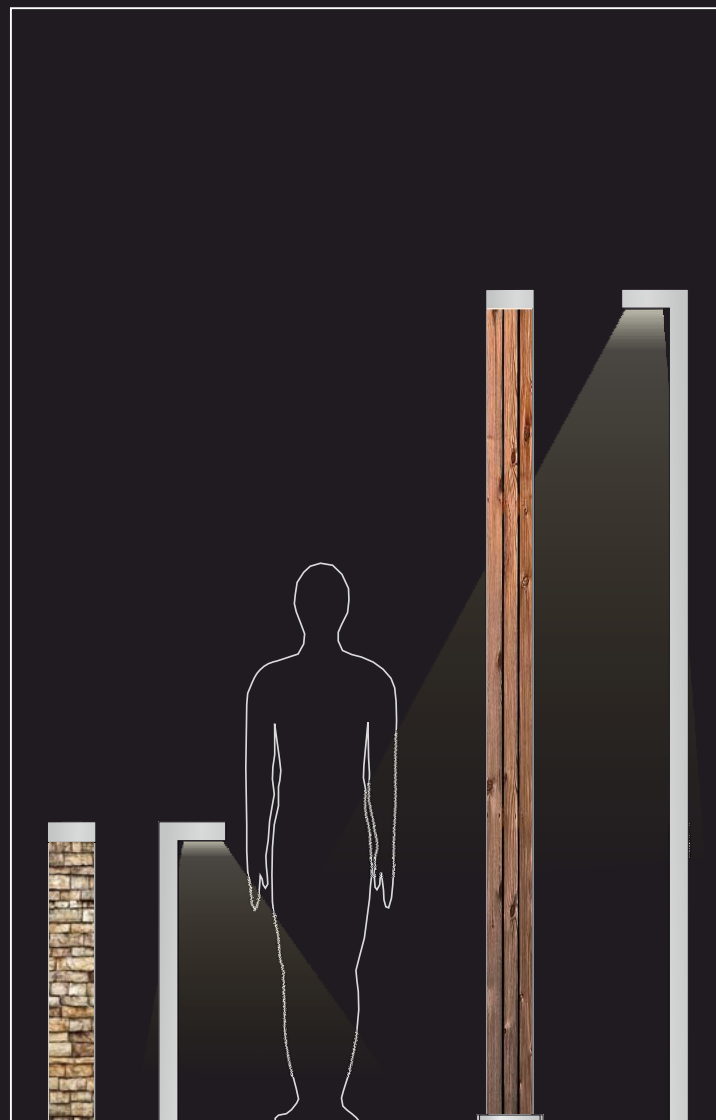

CUBANO Übersicht · Overview