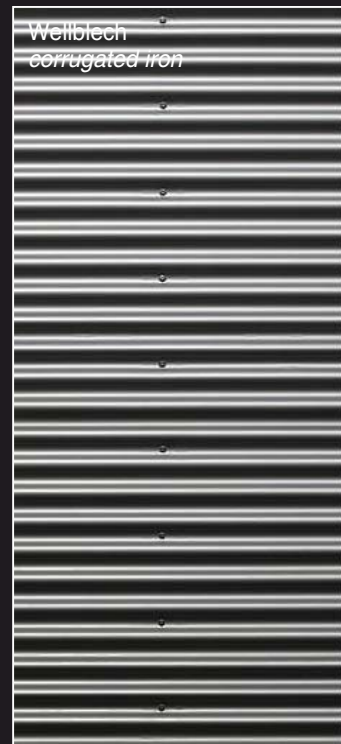

CUBANO Übersicht · Overview