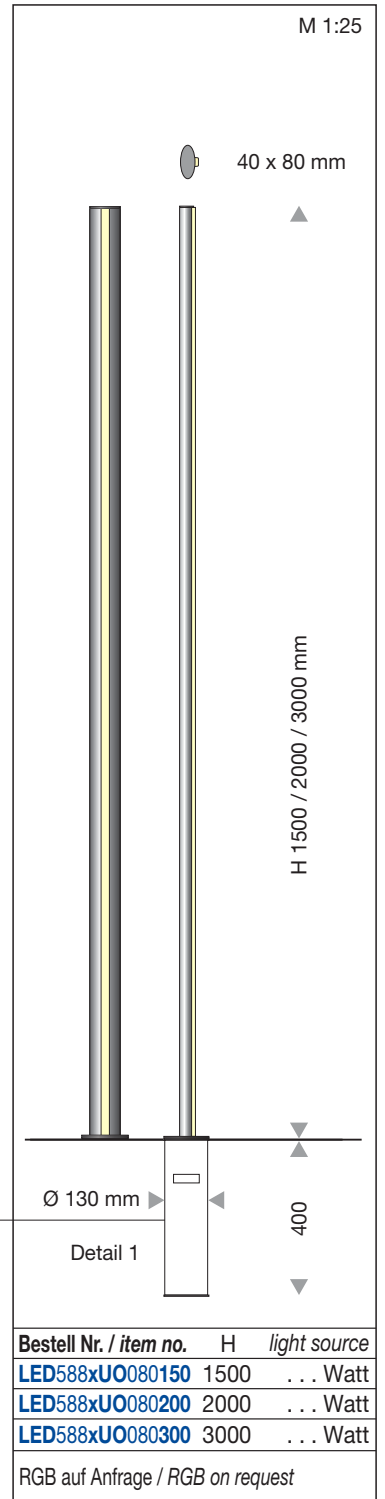

# LIGHTLINE

Poller -/ Standrohrleuchte · *Bollards* / *light columns*

Merksolo

**Bodenhülse / ground sleeve**  
Stauraum für Kabel / cable storage

bei bauseitigem Köcherfundament  
keine Bodenhülse erforderlich  
no ground sleeve needed in case  
of on-site sleeve foundation.  
siehe Seite 1.14 - see page 1.14

Bestell Nr. / item no.	Höhe / height
<a href="#">500100198</a>	305 mm
<a href="#">500100589</a>	400 mm