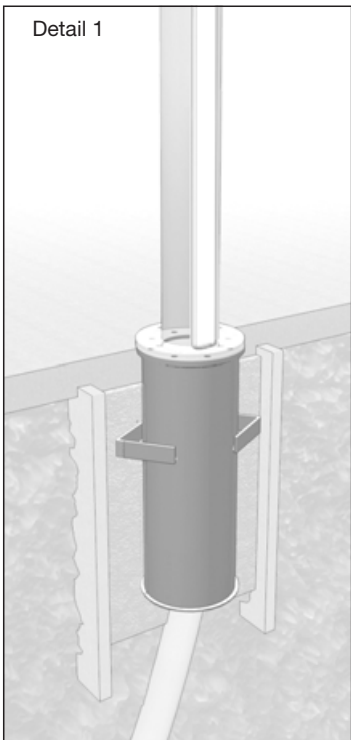

# LIGHTLINE

Poller -/ Standrohrleuchte · *Bollards* / *light columns*

Merksolo

**Bodenhülse / ground sleeve**  
Stauraum für Kabel / cable storage

bei bauseitigem Köcherfundament  
keine Bodenhülse erforderlich  
no ground sleeve needed in case  
of on-site sleeve foundation.  
siehe Seite 1.14 - see page 1.14

Bestell Nr. / item no.	Höhe / height
<a href="#">500100198</a>	305 mm
<a href="#">500100589</a>	400 mm