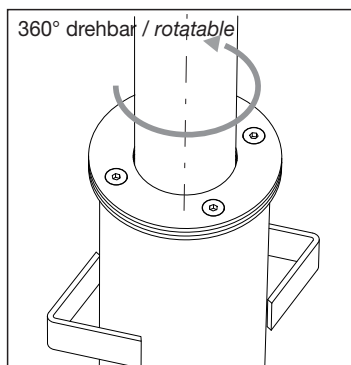

# LIGHTLINE

Poller -/ Standrohrleuchte · *Bollards* / *light columns*

Merksolo

**Bodenhülse / ground sleeve**  
Stauraum für Kabel / cable storage

bei bauseitigem Köcherfundament  
keine Bodenhülse erforderlich  
no ground sleeve needed in case  
of on-site sleeve foundation.  
siehe Seite 1.14 - see page 1.14

Bestell Nr. / item no.	Höhe / height
<a href="#">500100198</a>	305 mm
<a href="#">500100589</a>	400 mm