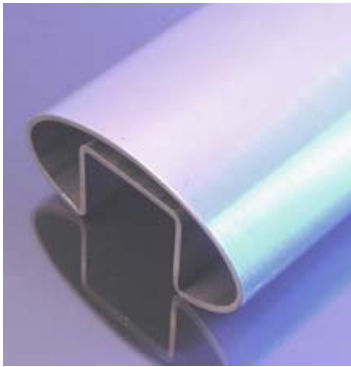

# LIGHTLINE

Poller -/ Standrohrleuchte · *Bollards* / *light columns*

Merksolo

**Bodenhülse / ground sleeve**  
Stauraum für Kabel / cable storage

bei bauseitigem Köcherfundament  
keine Bodenhülse erforderlich  
no ground sleeve needed in case  
of on-site sleeve foundation.  
siehe Seite 1.14 - see page 1.14

Bestell Nr. / item no.	Höhe / height
<a href="#">500100198</a>	305 mm
<a href="#">500100589</a>	400 mm