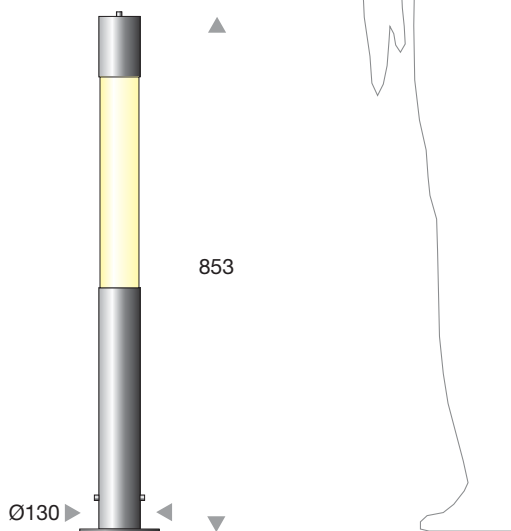

**Designrohr / design pipe:**

Ø 68 mm Edelstahl / stainless steel

V2A / type 304  V4A / type 316

Oberfläche / surface:

glasperlengestrahlt / glass-bead blasted

pulverbeschichtet / powder coated RAL  DB  .....

TC-L 36 Watt  LED ..... Watt

Lichtfarbe / colour temperature (CCT): .....

Spannung / voltage: .....

Netzteil / power supply: .....

**Kabel / cable:**

mit Kabel L 500 mm / with cable L 500 mm

oder / or ..... mm

**Montage auf / installation on:**

.....

Weitere Angaben / more information:

**B Lichtauslass / tube cut-out angle**

360°

oder / or .....

**Bodenbefestigungen / ground mounting options**

>> send Formular >> to [info@leccor.de](mailto:info@leccor.de)