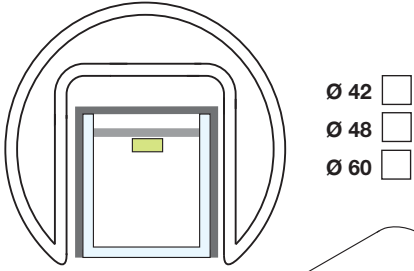

Edelstahl Profilrohr
stainless steel profile tube
Nr./no.: .....

send Formular >> to info@leccor.c