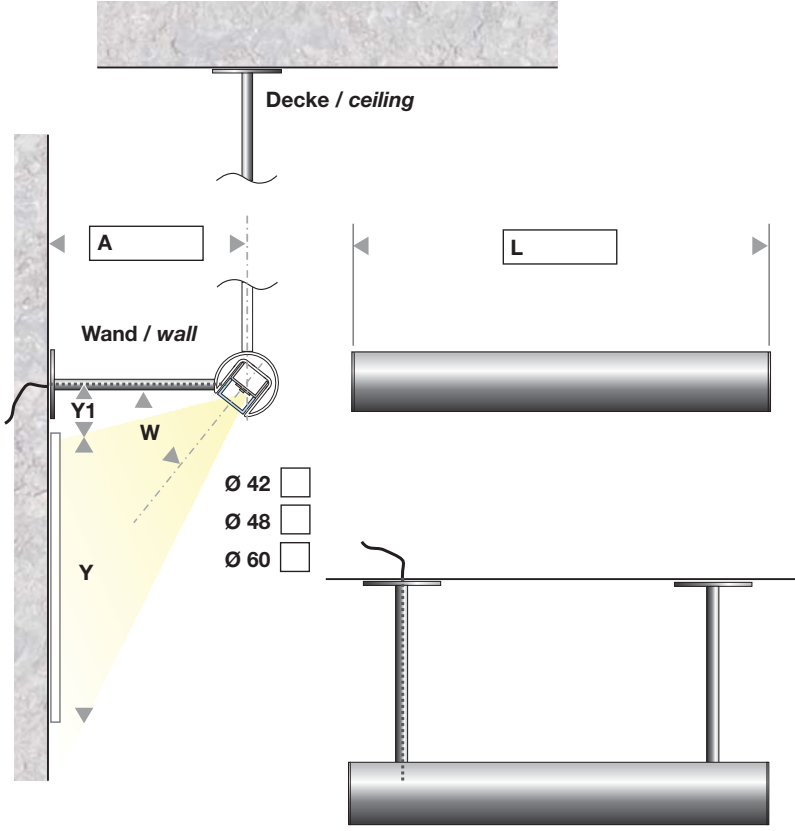

Beleuchtung für Werbetafeln Typ 232 Vario 1 / illumination for billboards type 232 Vario 1

U-Profil Edelstahl / U-profile stainless steel

Ø 42 mm Ø 48 mm Ø 60 mm

Oberfläche / surface:

glasperlengestrahlt / glass bead blasted
 geschliffen / polished
 pulverbeschichtet / powder coated RAL DB
 Oberflächenstruktur / surface texture:

Schutzabdeckung / protection cover:

PC Glas transparent mattiert/frosted

Technik / technology:

Schutzart / protection class: Ip54
 Schutzklasse / electrical safety class: 1 2 3

Lichttechnik / light technique:

LED nr. / No.:
 Lichtfarbe / colour temperature (CCT):
 LED Schutzart / LED protection class: IP65 IP67
 Weitere / further:

Abmessungen / dimensions:

Länge L / length L: mm
 Abstand A / distance A: mm
 Abstrahlwinkel W (fest) / beam angle W (fix): °
 Höhe Werbetafel Y / height billboard Y: mm
 Abstand Werbetafel Y1 / distance billboard Y1: mm