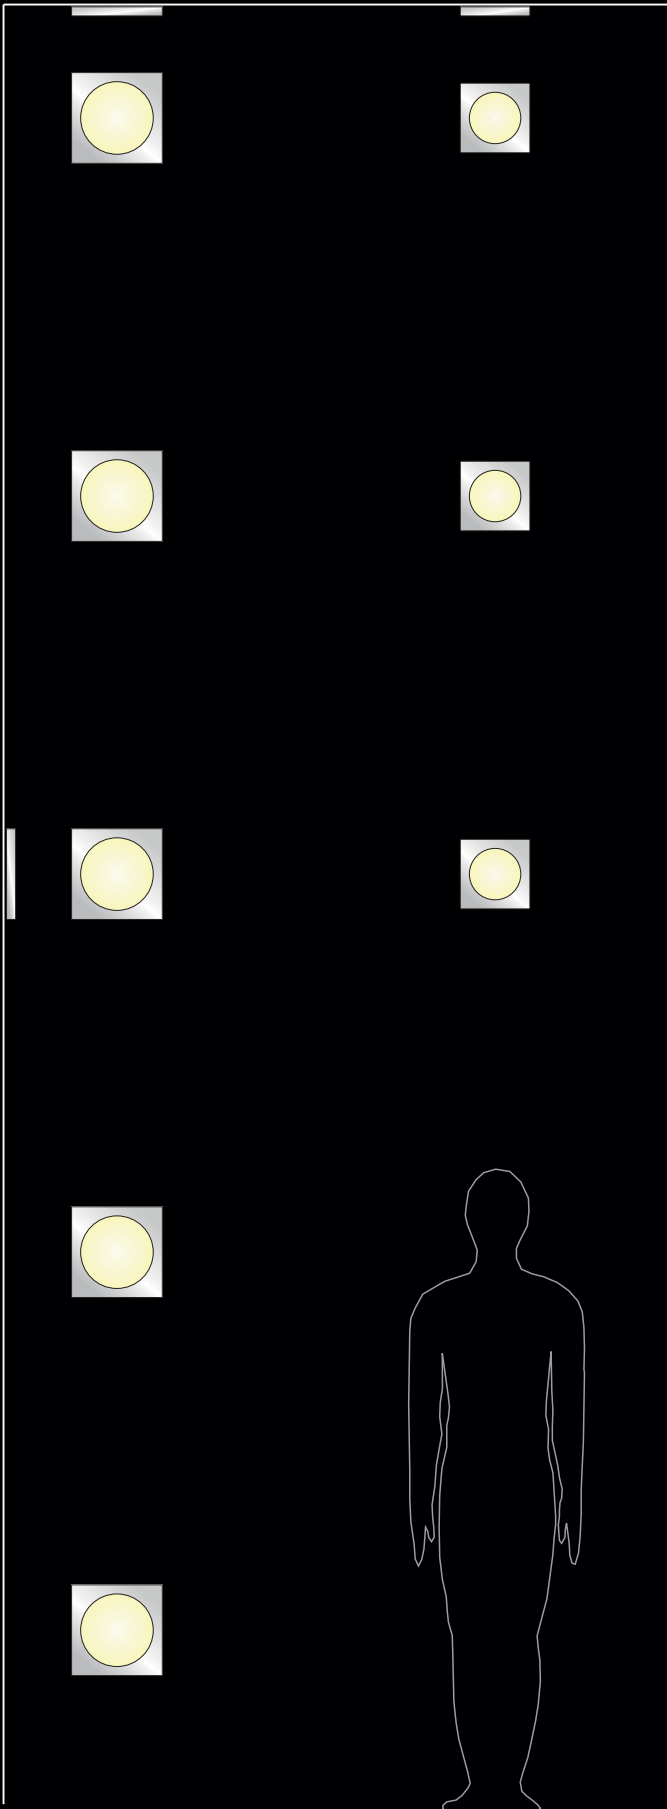

## ANGOLARE QR

230V LED - Aussen- und Innenleuchte  
230V LED - outdoor / indoor luminaire

# ANGOLARE QR

LED - Wand- und Deckenleuchte  
LED - wall- / ceiling light

Alle Modelle sind international gesetzlich geschützt.  
All models are protected by international law.

**Material:** Edelstahl V2A (L304)  
Gehäuse: 230 x 230 x 30 mm  
300 x 300 x 30 mm  
Oberfläche glasperlengestrahlt  
optional pulverbeschichtet in  
RAL- / DB-Farben  
**LED-Lichttechnik:**  
15 / 21 Watt  
~120 lm / Watt  
Lebensdauer 50.000 Std.  
Lichtfarben: 3000 / 4000 K (CRI 80)  
Abstrahlwinkel: symmetrisch  
Lichtstreuuscheibe aus Acrylglas  
Schutzart: IP 54 / 65  
Schutzklasse: 1  
230 V Direktanschluss (220-240 V)  
Weitere Ausführungen auf Anfrage.

**Material:** stainless steel V2A (L304)  
Housing: 230 x 230 X 30 mm  
300 x 300 X 30 mm  
surface glass bead blasted  
optionally powder coated in  
RAL- / DB-colours  
**LED-illuminant:**  
15 / 21 W  
~120 lm / W  
life span 50.000 h  
colour temperature:  
3000 / 4000 K (CRI 80)  
diffusor glass made of acrylic  
beam angle: symmetric  
protection: IP 54 / 65  
electrical safety class: 1  
230 V direct connection (220-240V)  
Other versions upon request.

Typ type	Bestell Nr. item-no.	Länge x Höhe length x height	Leuchtmittel illuminant
170	<a href="#">LED566230025830</a>	230 x 230	1500 lm / 15 W / 3000K
170	<a href="#">LED566230025840</a>	230 x 230	1500 lm / 15 W / 4000K
240	<a href="#">LED566300025830</a>	300 x 300	2300 lm / 21 W / 3000K
240	<a href="#">LED566300025840</a>	300 x 300	2500 lm / 21 W / 4000K