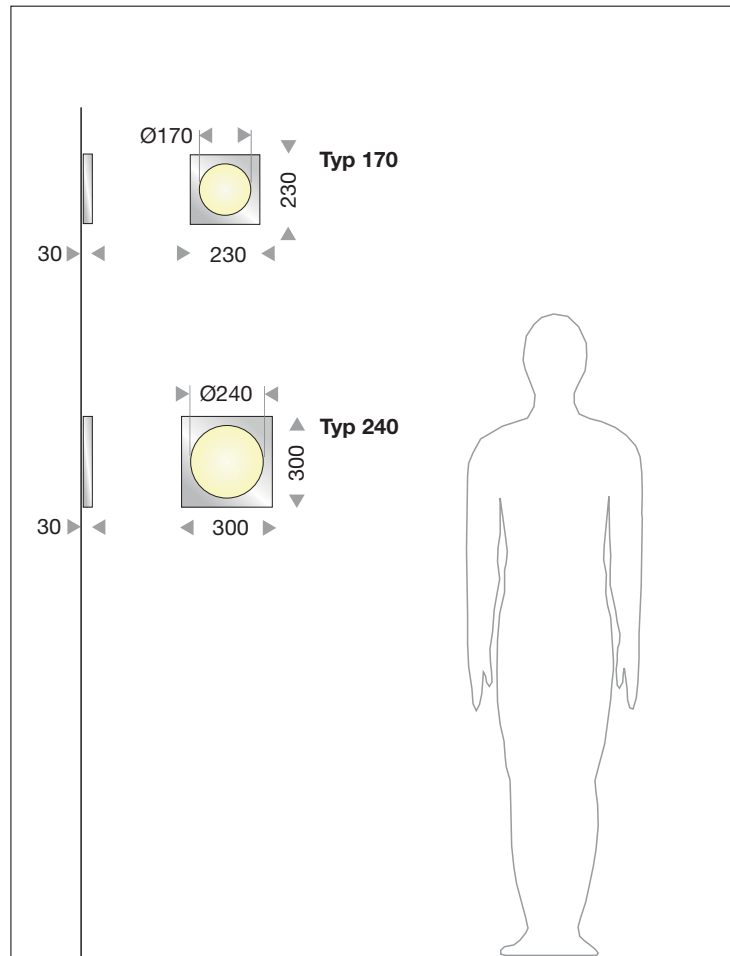

# ANGOLARE QR

LED - Wand- und Deckenleuchte  
LED - wall- / ceiling light

Alle Modelle sind international gesetzlich geschützt.  
All models are protected by international law.

**Material:** Edelstahl V2A (L304)  
Gehäuse: 230 x 230 x 30 mm  
300 x 300 x 30 mm  
Oberfläche glasperlengestrahlt  
optional pulverbeschichtet in  
RAL- / DB-Farben  
**LED-Lichttechnik:**  
15 / 21 Watt  
~120 lm / Watt  
Lebensdauer 50.000 Std.  
Lichtfarben: 3000 / 4000 K (CRI 80)  
Abstrahlwinkel: symmetrisch  
Lichtstreuuscheibe aus Acrylglas  
Schutzart: IP 54 / 65  
Schutzklasse: 1  
230 V Direktanschluss (220-240 V)  
Weitere Ausführungen auf Anfrage.

**Material:** stainless steel V2A (L304)  
Housing: 230 x 230 X 30 mm  
300 x 300 X 30 mm  
surface glass bead blasted  
optionally powder coated in  
RAL- / DB-colours  
**LED-illuminant:**  
15 / 21 W  
~120 lm / W  
life span 50.000 h  
colour temperature:  
3000 / 4000 K (CRI 80)  
diffusor glass made of acrylic  
beam angle: symmetric  
protection: IP 54 / 65  
electrical safety class: 1  
230 V direct connection (220-240V)  
Other versions upon request.

Typ type	Bestell Nr. item-no.	Länge x Höhe length x height	Leuchtmittel illuminant
170	<a href="#">LED566230025830</a>	230 x 230	1500 lm / 15 W / 3000K
170	<a href="#">LED566230025840</a>	230 x 230	1500 lm / 15 W / 4000K
240	<a href="#">LED566300025830</a>	300 x 300	2300 lm / 21 W / 3000K
240	<a href="#">LED566300025840</a>	300 x 300	2500 lm / 21 W / 4000K