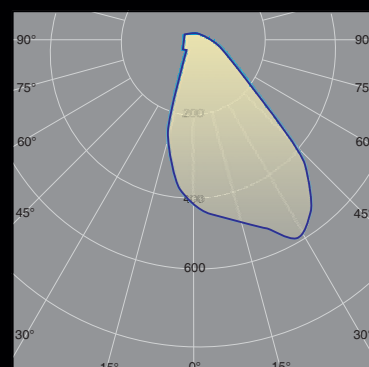

Germany | Crailsheim | Rathaus
Jürgen Weller Fotografie