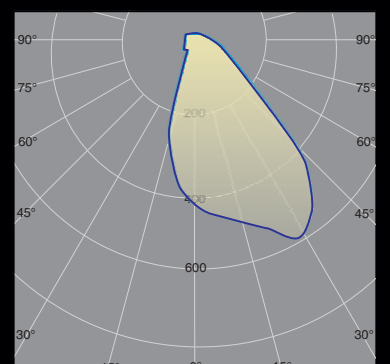

Typ 7/2

Jürgen Weller Fotografie

Bestell Nr. / item no. *light source*
LED595600072PA 10758 lm/70 Watt

Germany | Crailsheim | Kreisverkehr
Jürgen Weller Fotografie