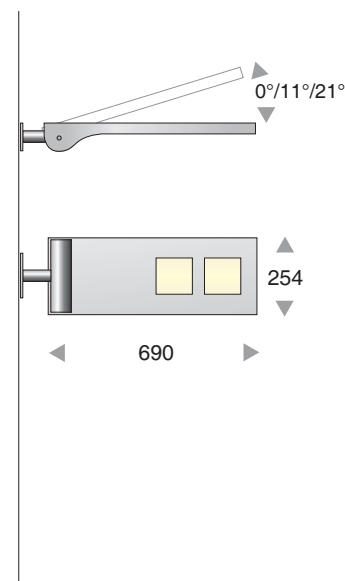

TABULARE

Technische Daten / <i>technical data</i>	A40	A80	F20 F40 F65	V20 V40	Q	R68
Farbtemperatur / <i>luminous colour CCT</i>	3000 K - 5000 K					3000 K
Lichtstrom lm / <i>luminous flux lm</i>	1800 - 8000 lm	3600 - 16000 lm	2700 - 12000 lm	2500 / 5500 lm	bis / up to 8320 lm	4700 lm
empf. Lichtpunkthöhe / <i>recomm. mounting height</i>	3 - 4,5 m	4,5 - 9 m	4 - 6 m	3 - 4,5 m	4 m	4,5 m
Anschlussleistung LED / <i>Con. wattage of LED</i>	18 / 33 / 54 W	36 / 66 / 108 W	18 / 33 / 54 W	25 / 40 W	64 W	50 W
Wirkungsgrad / <i>efficiency</i>	100 -170 lm/W	100 -170 lm/W	100 -170 lm/W	100 -170 lm/W	130 lm/W	94 lm/W
Farbe Pulverbeschichtung / <i>colour</i>	RAL / DB	RAL / DB	RAL / DB	RAL / DB	RAL / DB	RAL / DB

Technische Änderungen durch Weiterentwicklung möglich. / *Technical changes reserved.*

TAB TOP

Technische Daten / <i>technical data</i>	Typ 7/1	Typ 7/2
Farbtemperatur / <i>luminous colour CCT</i>	3000 K - 5000 K	
Lichtstrom lm / <i>luminous flux lm</i>	1800 - 6500 lm	3600 - 12500 lm
empf. Lichtpunkthöhe / <i>recomm. mounting height</i>	3 - 4,5 m	5 - 8 m
Anschlussleistung LED / <i>Con. wattage of LED</i>	18 / 33 / 54 W	36 / 66 / 108 W
Wirkungsgrad / <i>efficiency</i>	100 -170 lm/W	100 -170 lm/W
Farbe Pulverbeschichtung / <i>colour</i>	RAL / DB	RAL / DB

Technische Änderungen durch Weiterentwicklung möglich. / *Technical changes reserved.*

Einfache Montage auf Mast
easy mounting on pole

Typ 7/2

Jürgen Weller Fotografie

Bestell Nr. / item no. *light source*
LED595600072PA 10758 lm/70 Watt

Typ 7/2 Tandem

Bestell Nr. / item no.	light source
LED595600S72PAT	2x 10768 lm / 2x 70Watt

Typ 7/1 WL

Bestell Nr. / item no. *light source*
LED595111S71PA 5379 lm/35 Watt

Typ 7/2 WL

Bestell Nr. / item no. *light source*
LED595111S72PA 10758 lm/70 Watt