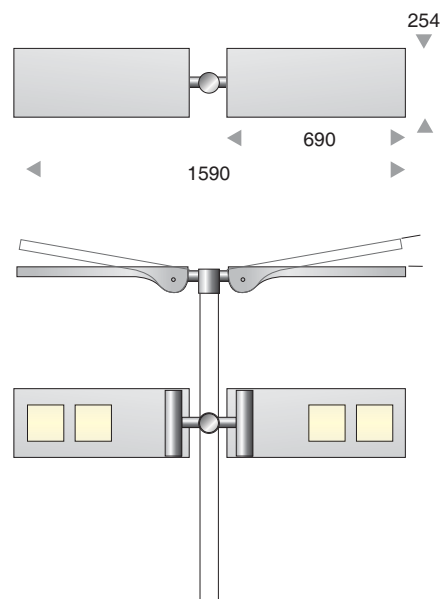

Typ 7/2 Tandem

Bestell Nr. / item no.	light source
LED595600S72PAT	2x 10768 lm / 2x 70Watt