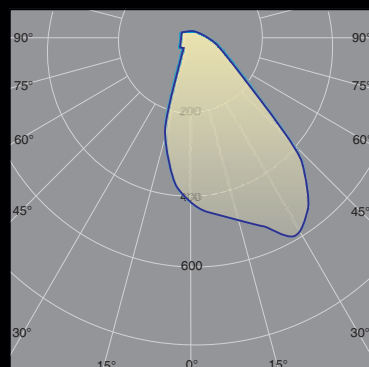

TAB TOP 7

Mastleuchte · Pole lumineaire 7/1 | 7/2

Jürgen Weller Fotografie

Typ 7/1

Bestell Nr. / item no.	light source
LED595600071PA	5379 lm/35 Watt

Technische Beschreibung · *Technical description*

Alle Modelle sind international gesetzlich geschützt
 Technische Änderungen/Weiterentwicklungen vorbehalten
*all models are protected by international law
 technical changes / improvements reserved*

TABULARE

Technische Daten / <i>technical data</i>	A40	A80	F20 F40 F65	V20 V40	Q	R68
Farbtemperatur / <i>luminous colour CCT</i>	3000 K - 5000 K					3000 K
Lichtstrom lm / <i>luminous flux lm</i>	1800 - 8000 lm	3600 - 16000 lm	2700 - 12000 lm	2500 / 5500 lm	bis / up to 8320 lm	4700 lm
empf. Lichtpunkthöhe / <i>recomm. mounting height</i>	3 - 4,5 m	4,5 - 9 m	4 - 6 m	3 - 4,5 m	4 m	4,5 m
Anschlussleistung LED / <i>Con. wattage of LED</i>	18 / 33 / 54 W	36 / 66 / 108 W	18 / 33 / 54 W	25 / 40 W	64 W	50 W
Wirkungsgrad / <i>efficiency</i>	100 -170 lm/W	100 -170 lm/W	100 -170 lm/W	100 -170 lm/W	130 lm/W	94 lm/W
Farbe Pulverbeschichtung / <i>colour</i>	RAL / DB	RAL / DB	RAL / DB	RAL / DB	RAL / DB	RAL / DB

Technische Änderungen durch Weiterentwicklung möglich. / *Technical changes reserved.*

TAB TOP

Technische Daten / <i>technical data</i>	Typ 7/1	Typ 7/2
Farbtemperatur / <i>luminous colour CCT</i>	3000 K - 5000 K	
Lichtstrom lm / <i>luminous flux lm</i>	1800 - 6500 lm	3600 - 12500 lm
empf. Lichtpunkthöhe / <i>recomm. mounting height</i>	3 - 4,5 m	5 - 8 m
Anschlussleistung LED / <i>Con. wattage of LED</i>	18 / 33 / 54 W	36 / 66 / 108 W
Wirkungsgrad / <i>efficiency</i>	100 -170 lm/W	100 -170 lm/W
Farbe Pulverbeschichtung / <i>colour</i>	RAL / DB	RAL / DB