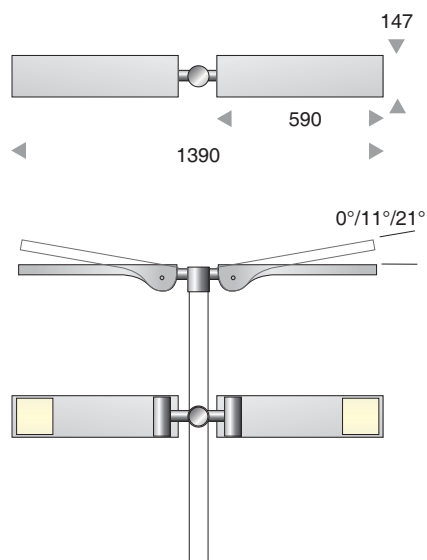

TABULARE

Technische Daten / <i>technical data</i>	A40	A80	F20 F40 F65	V20 V40	Q	R68
Farbtemperatur / <i>luminous colour CCT</i>	3000 K - 5000 K					3000 K
Lichtstrom lm / <i>luminous flux lm</i>	1800 - 8000 lm	3600 - 16000 lm	2700 - 12000 lm	2500 / 5500 lm	bis / up to 8320 lm	4700 lm
empf. Lichtpunkthöhe / <i>recomm. mounting height</i>	3 - 4,5 m	4,5 - 9 m	4 - 6 m	3 - 4,5 m	4 m	4,5 m
Anschlussleistung LED / <i>Con. wattage of LED</i>	18 / 33 / 54 W	36 / 66 / 108 W	18 / 33 / 54 W	25 / 40 W	64 W	50 W
Wirkungsgrad / <i>efficiency</i>	100 -170 lm/W	100 -170 lm/W	100 -170 lm/W	100 -170 lm/W	130 lm/W	94 lm/W
Farbe Pulverbeschichtung / <i>colour</i>	RAL / DB	RAL / DB	RAL / DB	RAL / DB	RAL / DB	RAL / DB

Technische Änderungen durch Weiterentwicklung möglich. / *Technical changes reserved.*

TAB TOP

Technische Daten / <i>technical data</i>	Typ 7/1	Typ 7/2
Farbtemperatur / <i>luminous colour CCT</i>	3000 K - 5000 K	
Lichtstrom lm / <i>luminous flux lm</i>	1800 - 6500 lm	3600 - 12500 lm
empf. Lichtpunkthöhe / <i>recomm. mounting height</i>	3 - 4,5 m	5 - 8 m
Anschlussleistung LED / <i>Con. wattage of LED</i>	18 / 33 / 54 W	36 / 66 / 108 W
Wirkungsgrad / <i>efficiency</i>	100 -170 lm/W	100 -170 lm/W
Farbe Pulverbeschichtung / <i>colour</i>	RAL / DB	RAL / DB

Technische Änderungen durch Weiterentwicklung möglich. / *Technical changes reserved.*

Einfache Montage auf Mast
easy mounting on pole

Typ 7/2

Jürgen Weller Fotografie

Bestell Nr. / item no. *light source*
LED595600072PA 10758 lm/70 Watt

Germany | Crailsheim | Kreisverkehr
 Jürgen Weller Fotografie

TAB TOP 7 Tandem

Mastleuchte · Pole lumineaire

Germany | Schwäbisch Hall | Diakonie-Klinikum
Jurgen Weller Fotografie

Typ 7/1 Tandem

Bestell Nr. / item no.	light source
LED595600S71PAT	2x 5379 lm / 2x 35Watt