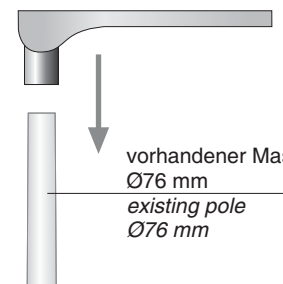

Technische Daten / <i>technical data</i>	Typ 7/1	Typ 7/2
Farbtemperatur / <i>luminous colour CCT</i>	3000 K - 5000 K	
Lichtstrom lm / <i>luminous flux lm</i>	1800 - 6500 lm	3600 - 12500 lm
empf. Lichtpunkthöhe / <i>recomm. mounting height</i>	3 - 4,5 m	5 - 8 m
Anschlussleistung LED / <i>Con. wattage of LED</i>	18 / 33 / 54 W	36 / 66 / 108 W
Wirkungsgrad / <i>efficiency</i>	100 -170 lm/W	100 -170 lm/W
Farbe Pulverbeschichtung / <i>colour</i>	RAL / DB	RAL / DB

Technische Änderungen durch Weiterentwicklung möglich. / *Technical changes reserved.*

Einfache Montage auf Mast
easy mounting on pole