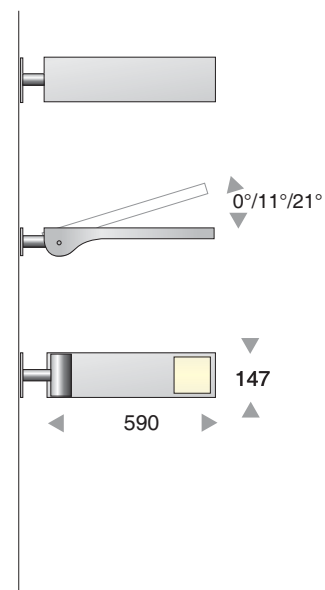

Typ 7/1 WL

Bestell Nr. / item no. *light source*
LED595111S71PA 5379 lm/35 Watt