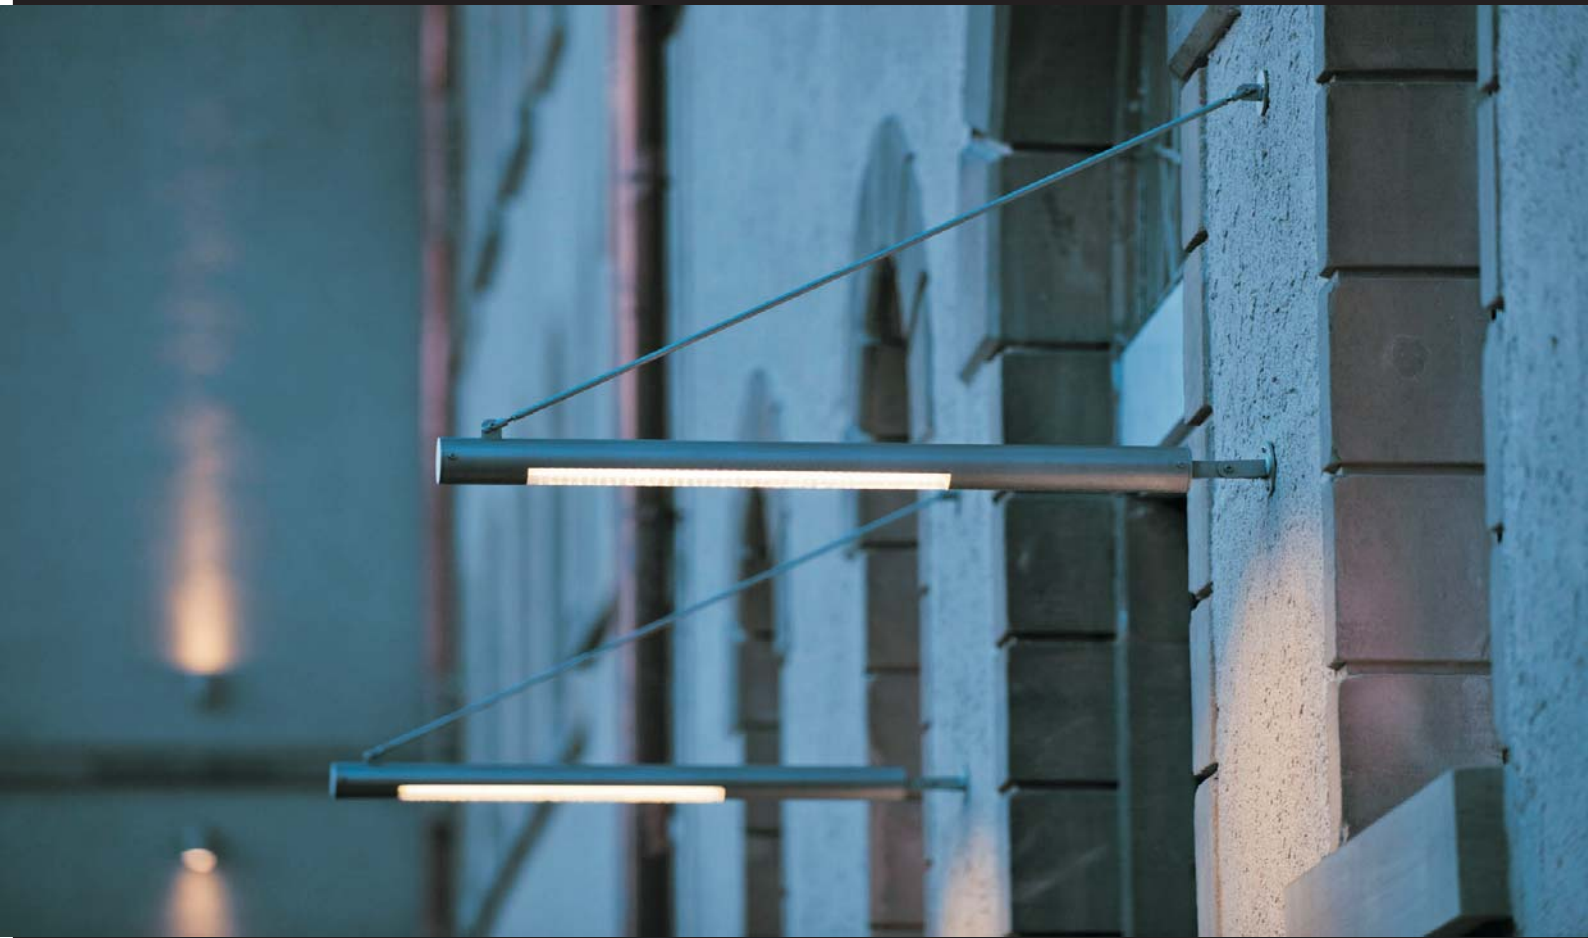

TABULARE S12

Mastleuchte · pole light

TABULARE

Wand- Mastleuchte · wall- pole light

FIACCOLA D68

Wand- Mastleuchte · wall- pole light

FIACCOLA D68

Wand- Mastleuchte · wall- pole light