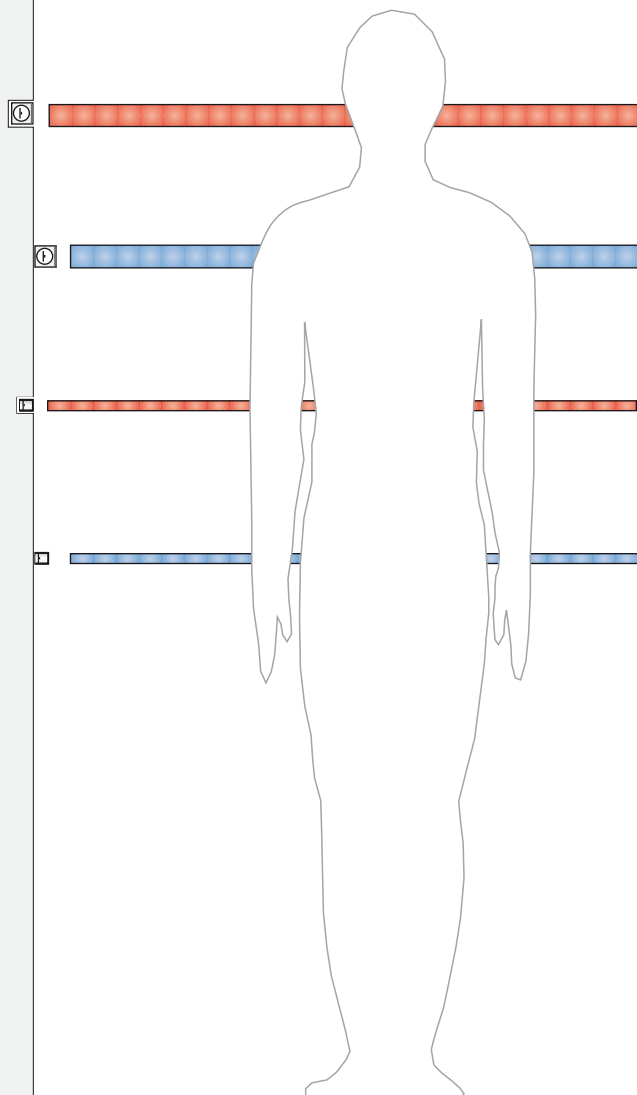

Nähere Informationen auf Anfrage - wir beraten Sie gerne · Further informations upon request. We shall be pleased to help you

LED-Profile (im Aluminium-U-Profil) für unterschiedlichste Einsatzmöglichkeiten.
IP Rate von IP20 bis IP68

*LED-profiles (in an aluminium U-profile) for different applications.
IP rate from IP20 - IP68.*

LED Stripes Module
Geringe Einbautiefe bzw. Aufbauhöhe für dezente, sehr dünne Lichtlinien in der Architektur und dem Möbelbau.

LED-stripes modules with their low installations depth and height are perfect for discreet and thin light lines in the architecture und furniture construction.

LED Tubes Module
Die T8 LED-Tubes (Längen 545, 1140, 1440mm) werden zum Schutz in ein Alu U-Profil eingesetzt.

LED Tubes modules (length 545, 1140 and 1440mm) are going to protected with an additional aluminium U-profile.

M 1:12,5