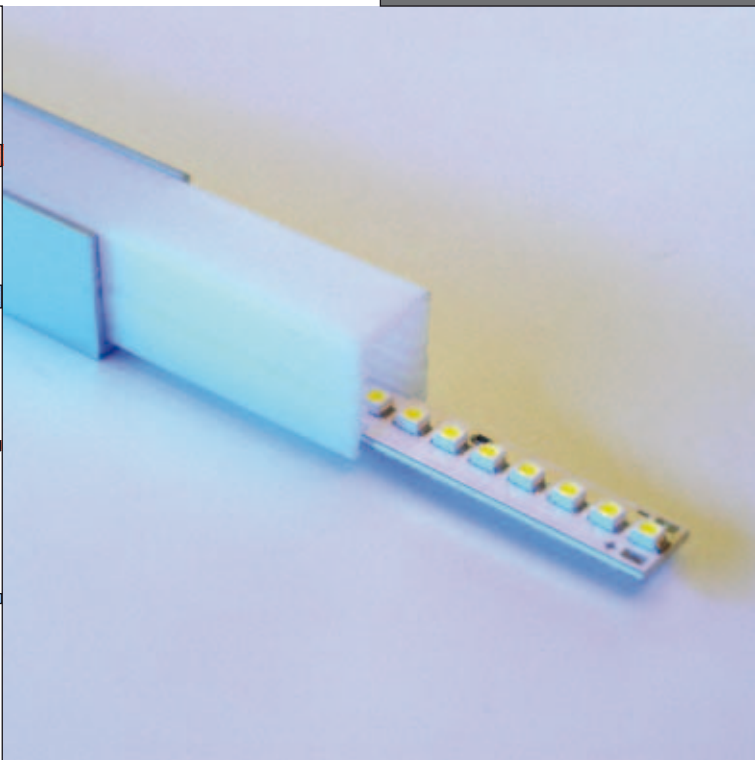

Nähere Informationen auf Anfrage - wir beraten Sie gerne · Further informations upon request. We shall be pleased to help you

LED-Profile (im Aluminium-U-Profil) für unterschiedlichste Einsatzmöglichkeiten.
IP Rate von IP20 bis IP68

*LED-profiles (in an aluminium U-profile) for different applications.
IP rate from IP20 - IP68.*

LED Stripes Module
Geringe Einbautiefe bzw. Aufbauhöhe für dezente, sehr dünne Lichtlinien in der Architektur und dem Möbelbau.

LED-stripes modules with their low installations depth and height are perfect for discreet and thin light lines in the architecture und furniture construction.

LED Tubes Module
Die T8 LED-Tubes (Längen 545, 1140, 1440mm) werden zum Schutz in ein Alu U-Profil eingesetzt.

LED Tubes modules (length 545, 1140 and 1440mm) are going to protected with an additional aluminium U-profile.

M 1:12,5