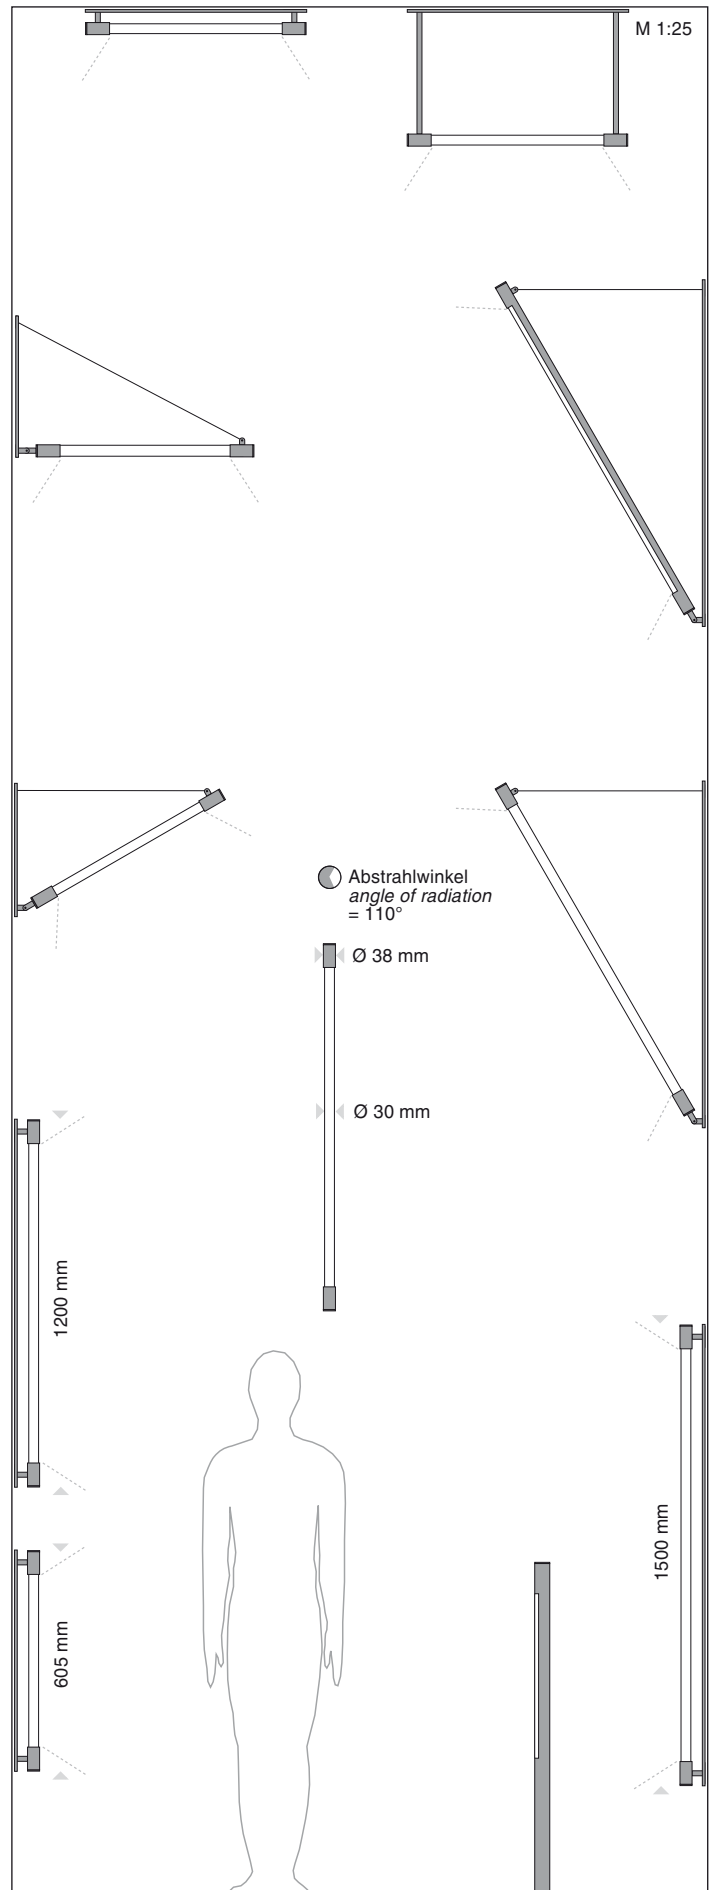

Innenraumleuchte mit IP43.
T8 LED-Tubes in den Längen
545mm (8W), 1140mm (15W)
und 1440 (19W). Farben: Weiss,
RGB, Gelb, Pink, und Violett.

T8 LED-Tubes in following length
545mm (power consumption 8W),
1140mm (15W) and 1440mm (19W).
Available colors: white, red, green,
blue, pink and violet.
Indoor luminary IP43