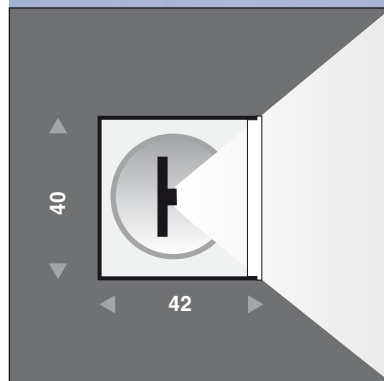

LED Stripes Module
Geringe Einbautiefe bzw. Aufbauhöhe für dezente, sehr dünne Lichtlinien in der Architektur und dem Möbelbau.

LED-stripes modules with their low installations depth and height are perfect for discreet and thin light lines in the architecture und furniture construction.

LED Tubes Module
Die T8 LED-Tubes (Längen 545, 1140, 1440mm) werden zum Schutz in ein Alu U-Profil eingesetzt.

LED Tubes modules (length 545, 1140 and 1440mm) are going to protected with an additional aluminium U-profile.