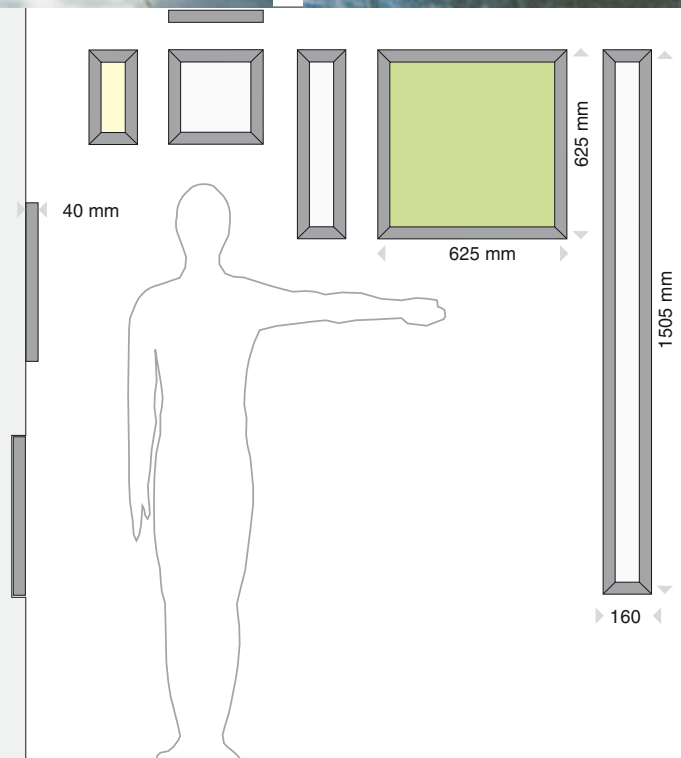

LED-AREA W40 *ANGOLARE - Aussenleuchte · outdoor lighting*

Nähere Informationen auf Anfrage - wir beraten Sie gerne · *Further informations upon request. We shall be pleased to help you*

Die ANGOLARE LED AREA W40 Aussenleuchte ist mit LED Modulen nach Kundenwunsch ausgestattet. LED-Bestückung mit oder ohne 2-Scheibentechnik.

Standard Formate: - 625 x 625 x 40 mm
- 1505 x 160 x 40 mm

Material: Edelstahl
Oberfläche glasperlengestrahlt
Option dimmbar
Schutzart IP54, Schutzklasse 1
Infosysteme / Bildmontagen möglich.
Weitere Formate auf Anfrage.

ANGOLARE LED AREA W40 outdoor luminary is equipped with LED modules according to customers request.

*standard sizes: - 625 x 625 x 40 mm
- 1505 x 160 x 40 mm*

*material: stainless steel
surface glass-bead blasted.*

*dimmmable
IP rate IP54, protection category 1
Also available with implementation of infosystems and photographic materials.
Further sizes upon request.*

M 1:25